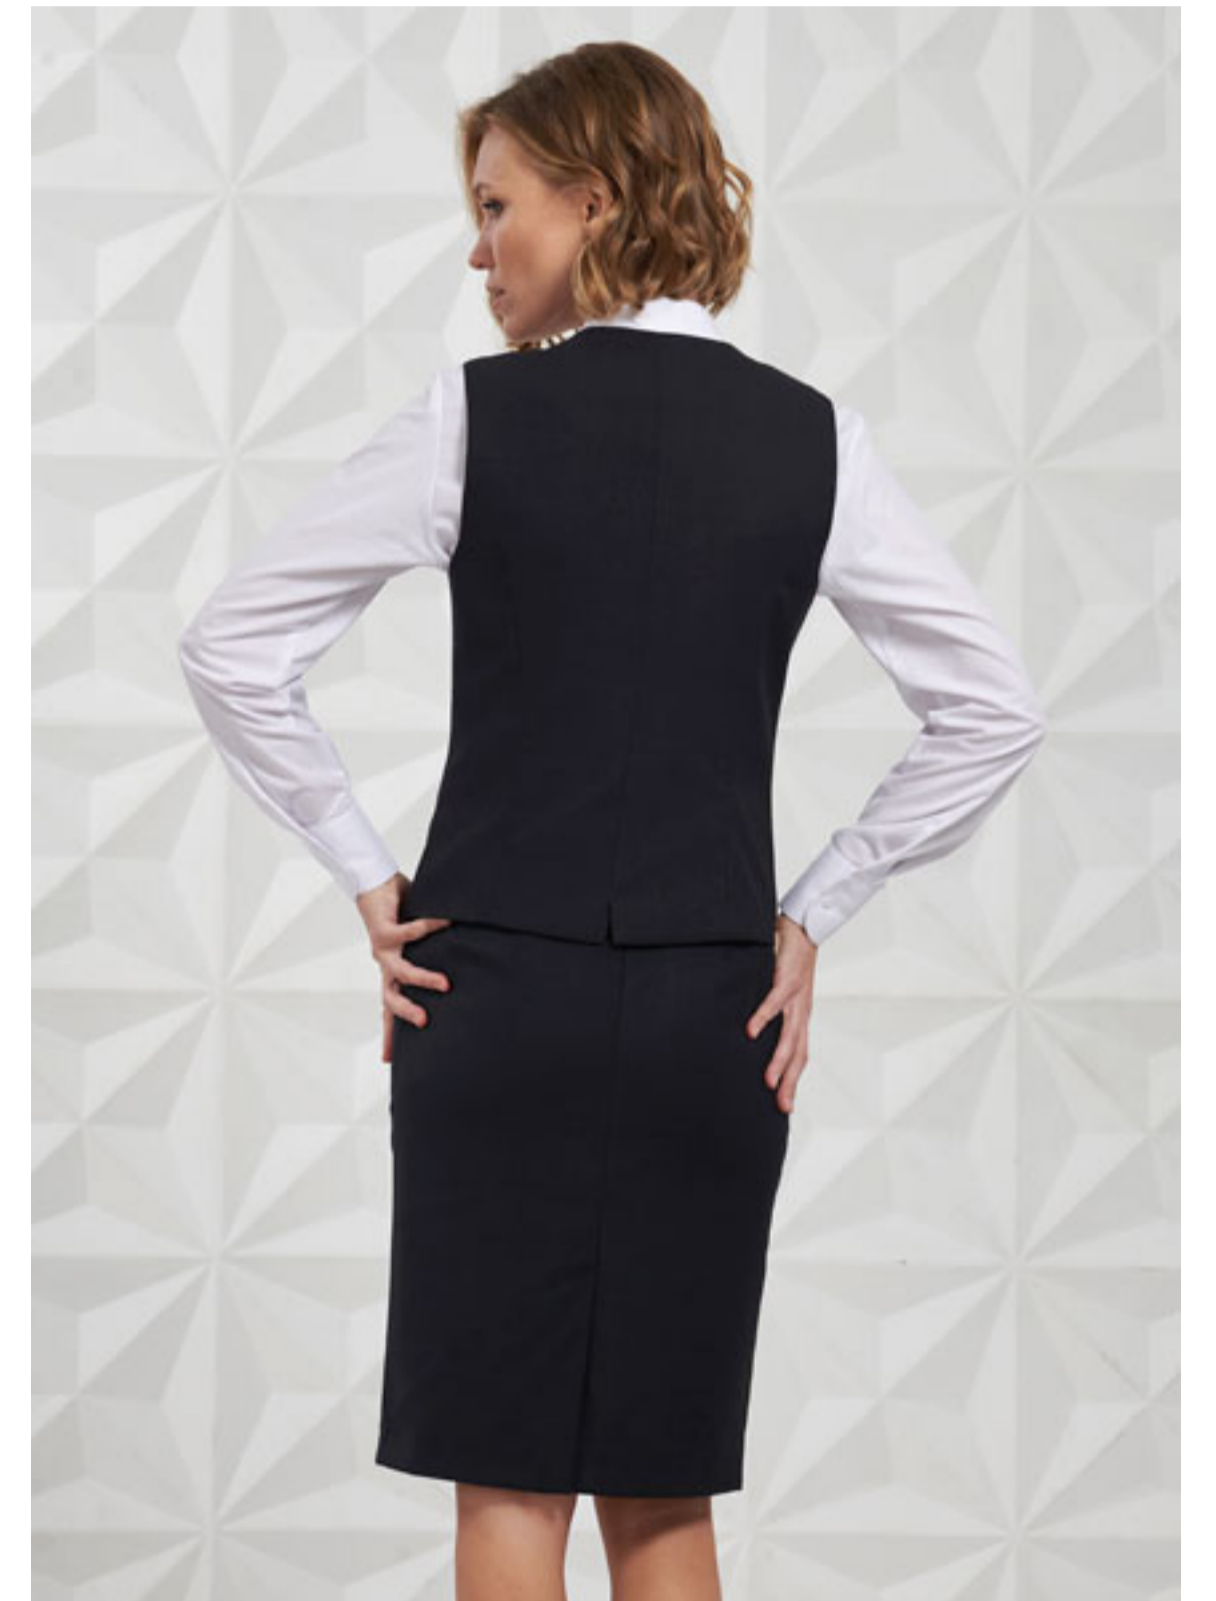

ЖИЛЕТ ЖЕНСКИЙ

Артикул: V841 (Gray/20601/2)

Состав: 32% вискоза, 66% пэ, 2% эл

3 024 ₺