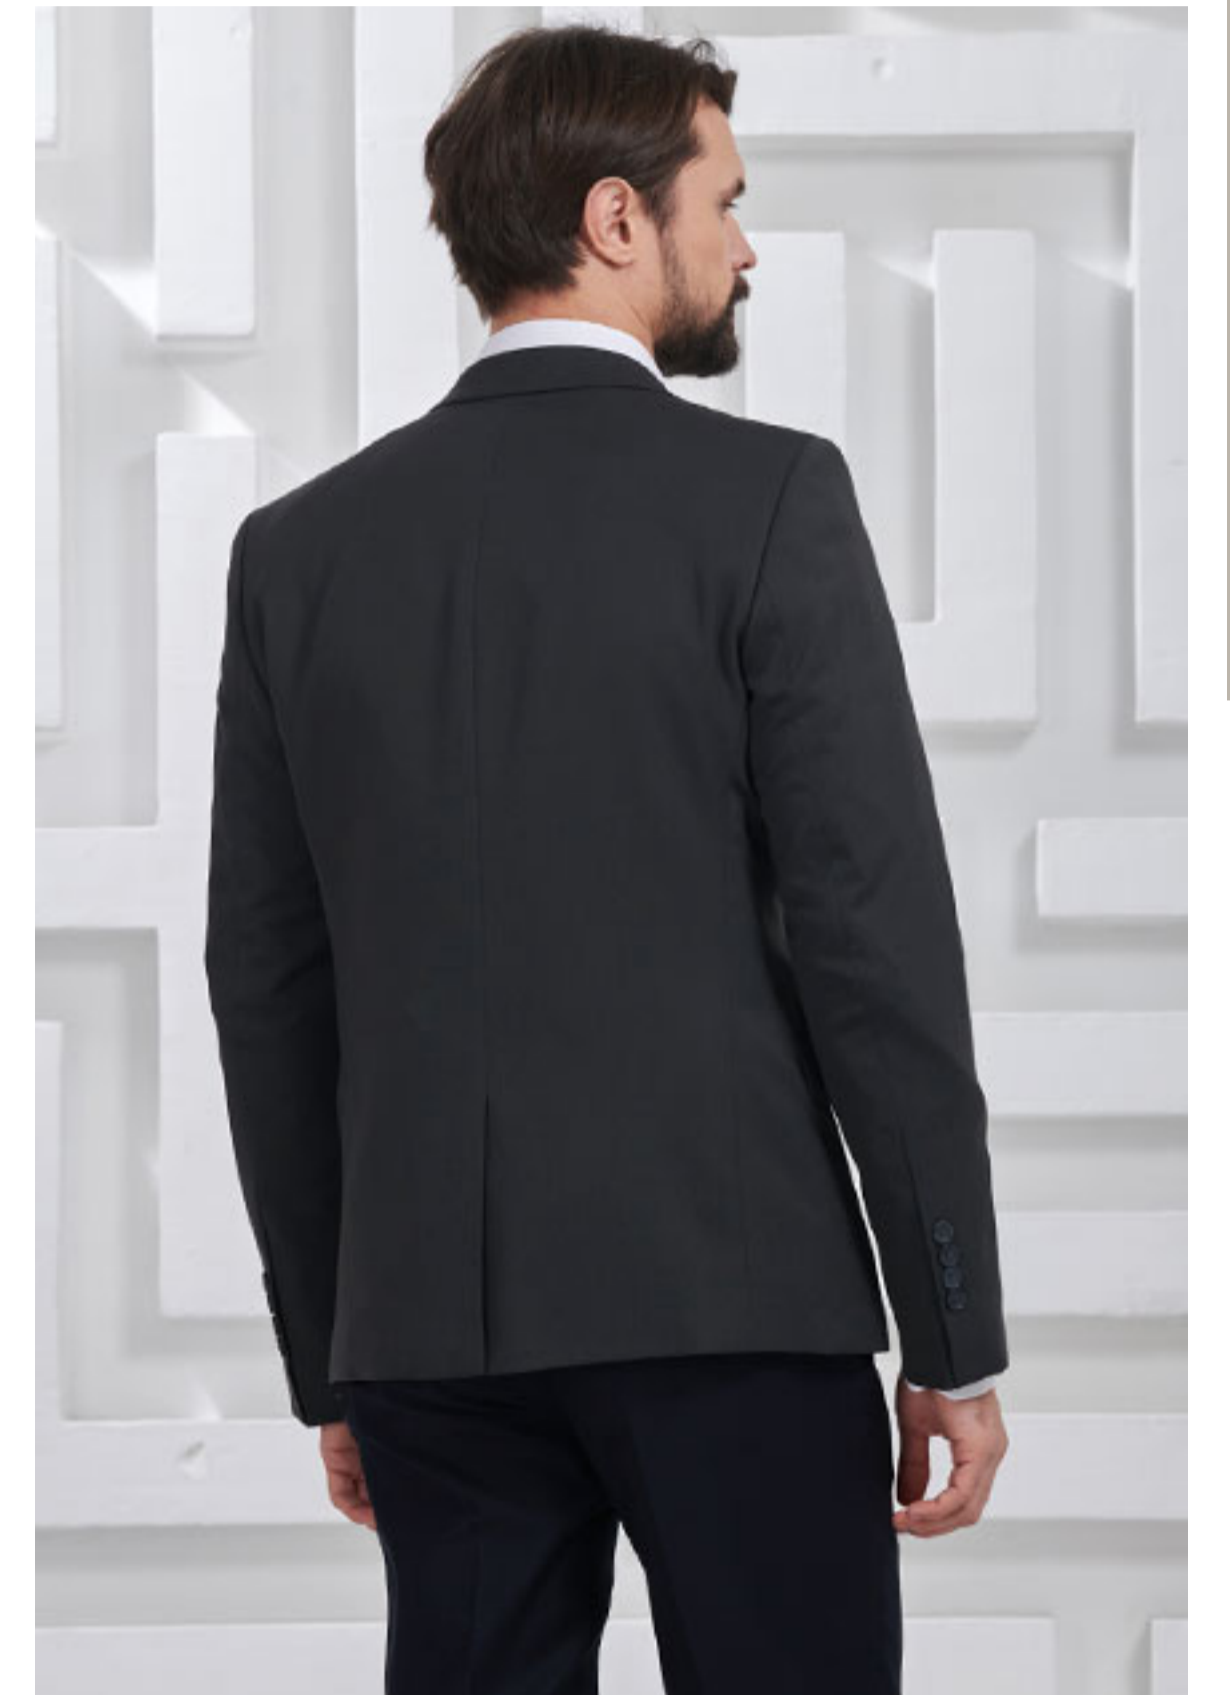

## ЮБКА ЖЕНСКАЯ

АРТИКУЛ: S184 (Blue/20601/3170)

Состав: 32% вискоза, 66% пэ, 2% эл

**2 457 ₺**

**ПИДЖАК МУЖСКОЙ**  
АРТИКУЛ: MJ136212 (Gray/12463)

Состав: 32% вискоза, 66% пэ, 2% эл

**6 679 ₺**

**БРЮКИ МУЖСКИЕ**  
АРТИКУЛ: MT272Z (Blue/20601/3170)