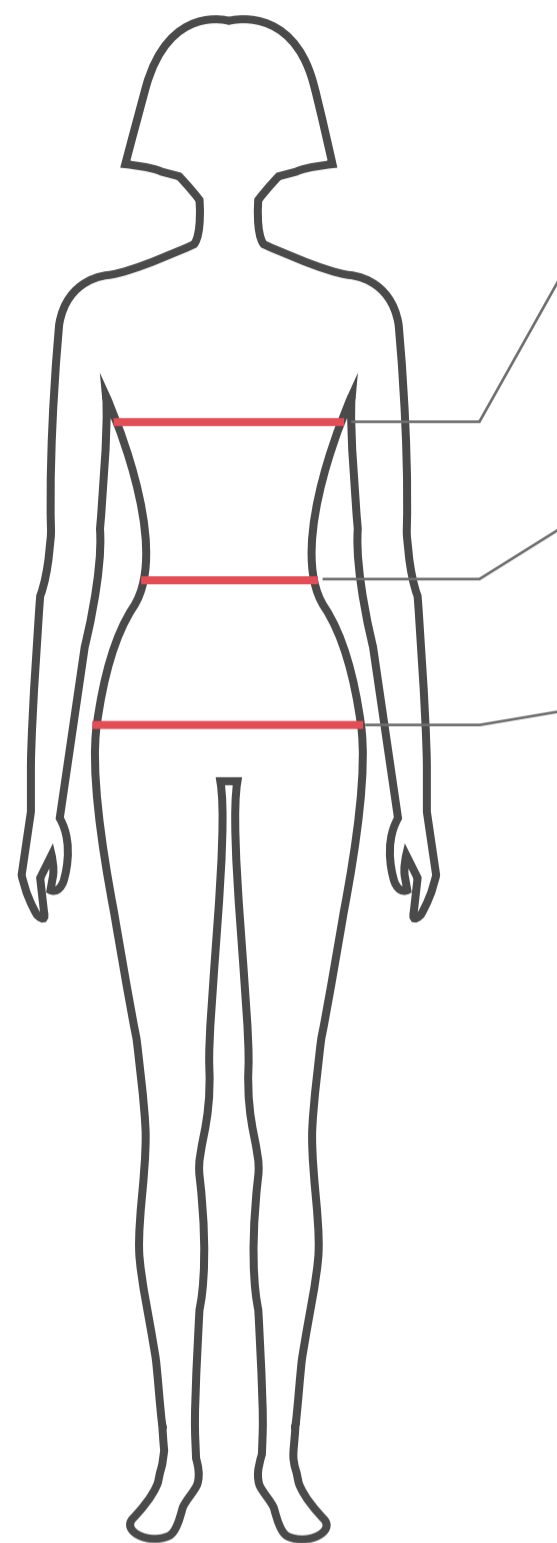

РАЗМЕРНЫЕ ПРИЗНАКИ ТИПОВЫХ ФИГУР ЖЕНЩИН

КАК УЗНАТЬ СВОЙ РАЗМЕР?

Обхват груди (Ог) Сантиметровая лента проходит по наиболее выступающим точкам груди, сбоку - под подмышечными впадинами, на спине - немного выше.

Обхват талии (От) Измеряется строго горизонтально по естественной линии талии.

Обхват бедер (Об) Сантиметровая лента проходит строго горизонтально по наиболее выступающим точкам ягодиц