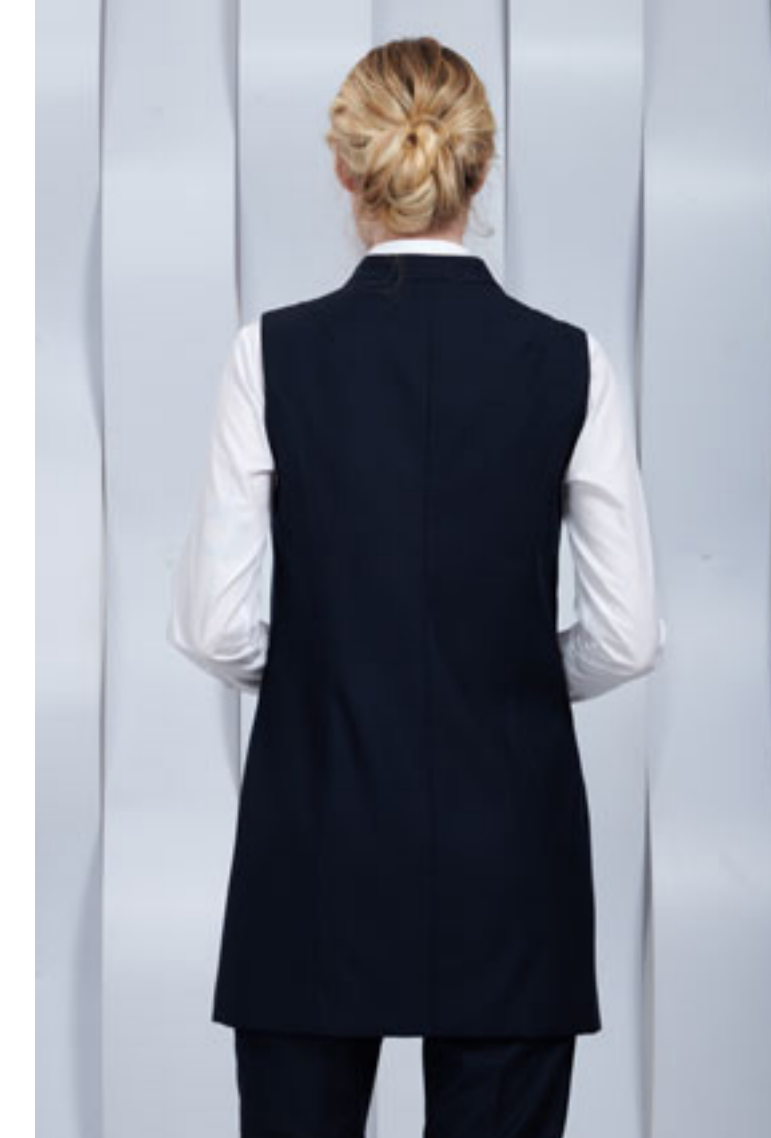

ЖИЛЕТ УДЛИНЕННЫЙ ЖЕНСКИЙ

Артикул: V63 (Blue/20601/3170)

Состав: 32% вискоза, 66% пэ, 2% эл

3 843 ₺