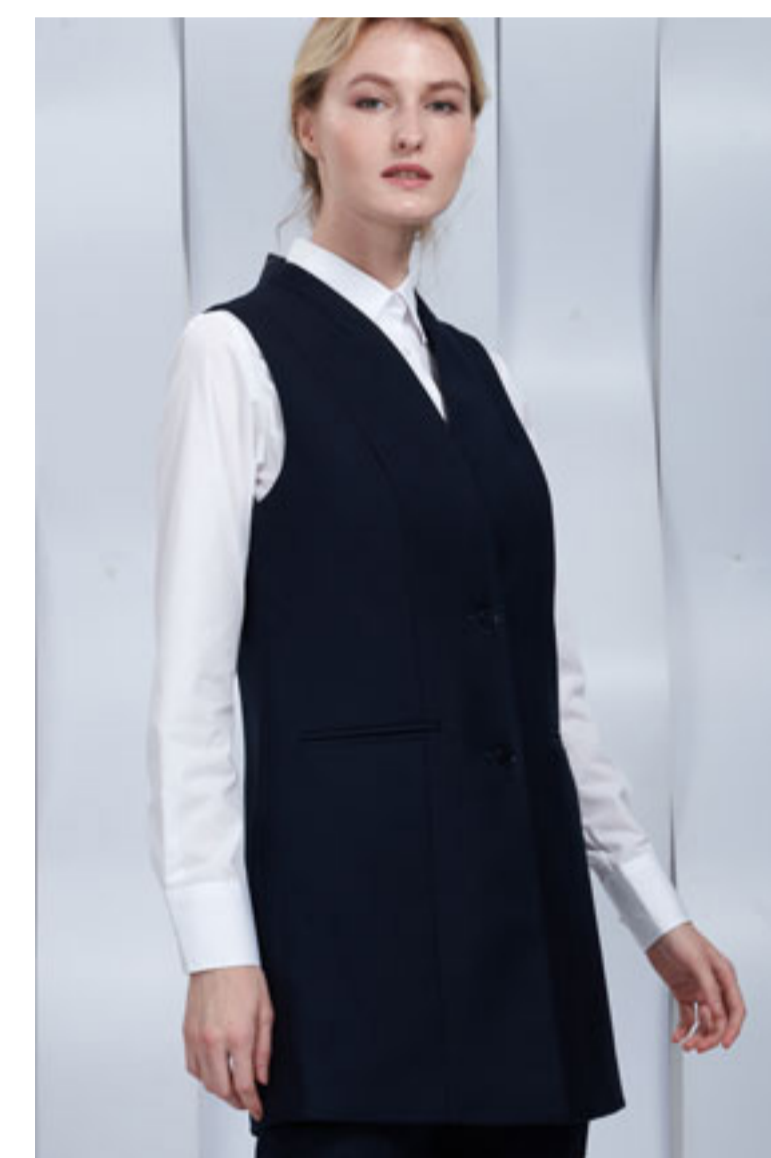

ЖИЛЕТ УДЛИНЕННЫЙ ЖЕНСКИЙ

Артикул: V63 (Blue/20601/3170)

Состав: 32% вискоза, 66% пэ, 2% эл

3 843 ₺