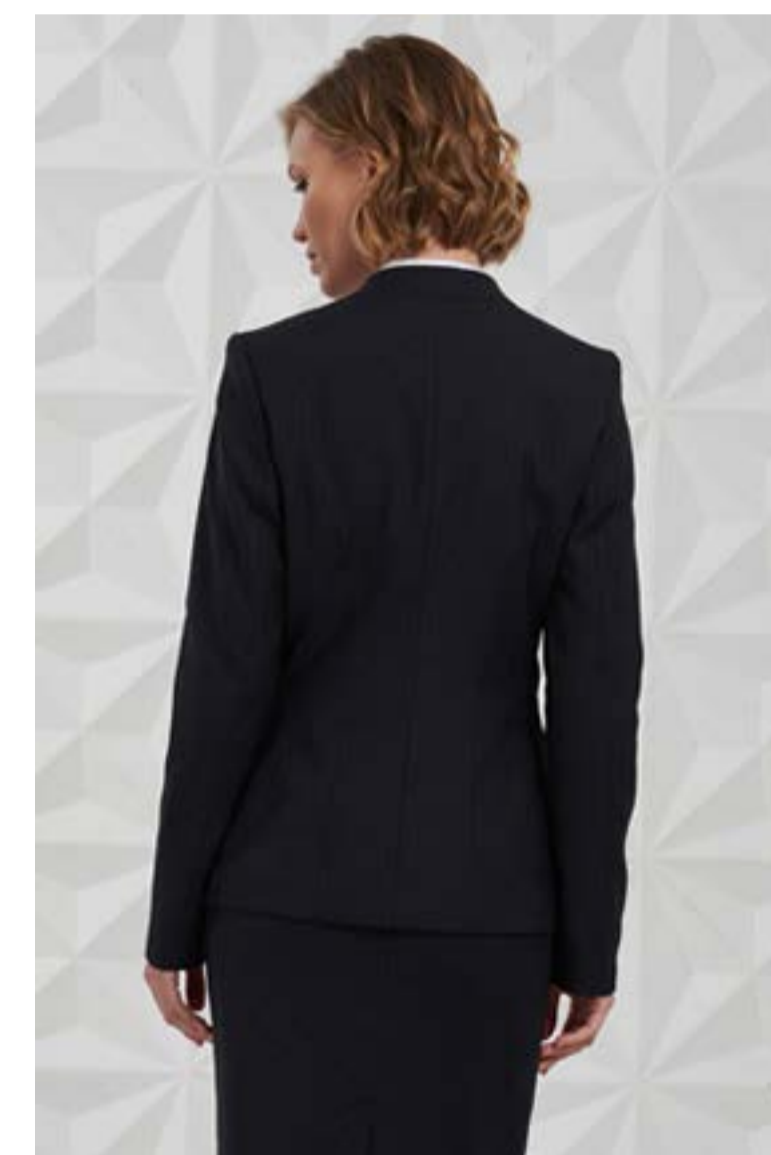

Артикул: S1252 (Gray/12463)

Состав: 32% вискоза, 66% пэ, 2% эл

2 457 ₺

MULTI-КОЛЛЕКЦИЯ

ЦВЕТ: СЕРЫЙ СТАЛЬНОЙ

ЖАКЕТ ЖЕНСКИЙ

Артикул: J115 (Gray/20601/2)

Состав: 32% вискоза, 66% пэ, 2% эл