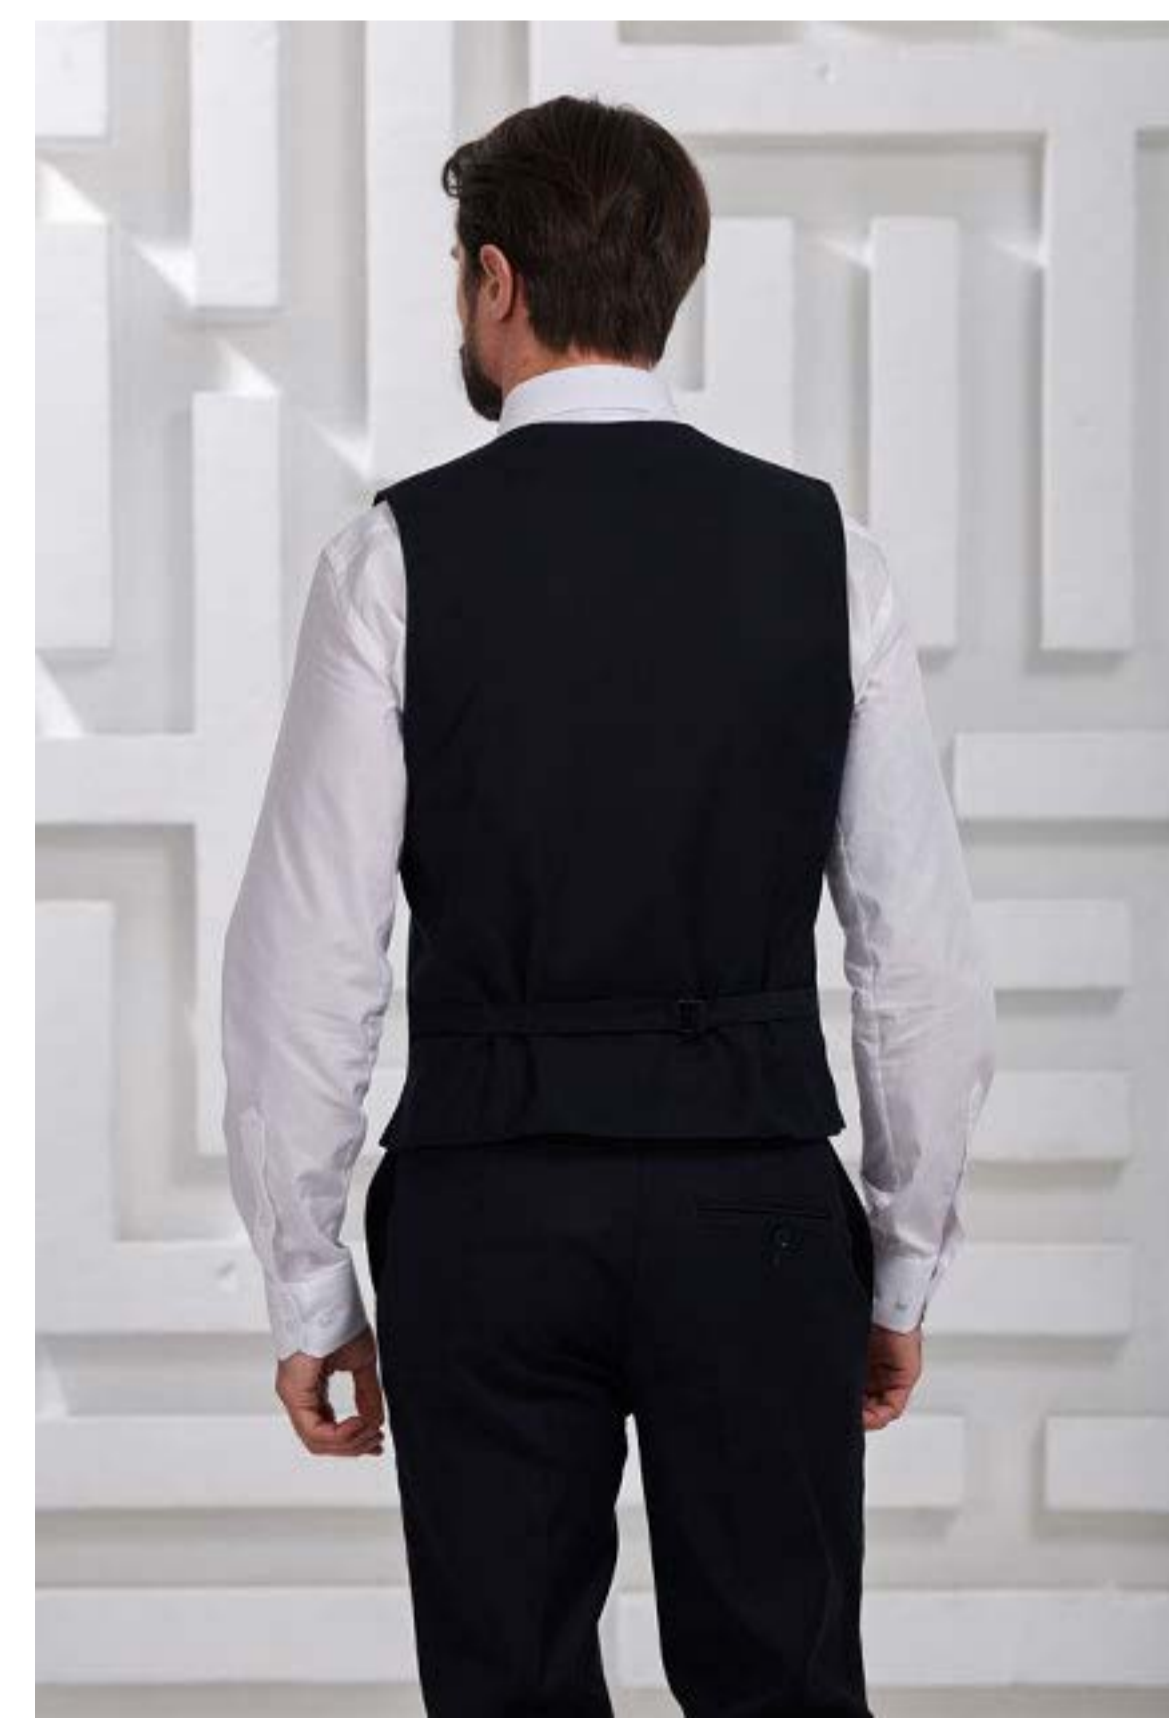

6 679 ₺

ЖИЛЕТ МУЖСКОЙ

АРТИКУЛ: MV2026 (Gray-Blue/23033/7)

Состав: 32% вискоза, 66% пэ, 2% эл

3 471 ₺

ЖИЛЕТ МУЖСКОЙ

АРТИКУЛ: MV1825 (Blue/20601/3170)

Состав: 32% вискоза, 66% пэ, 2% эл