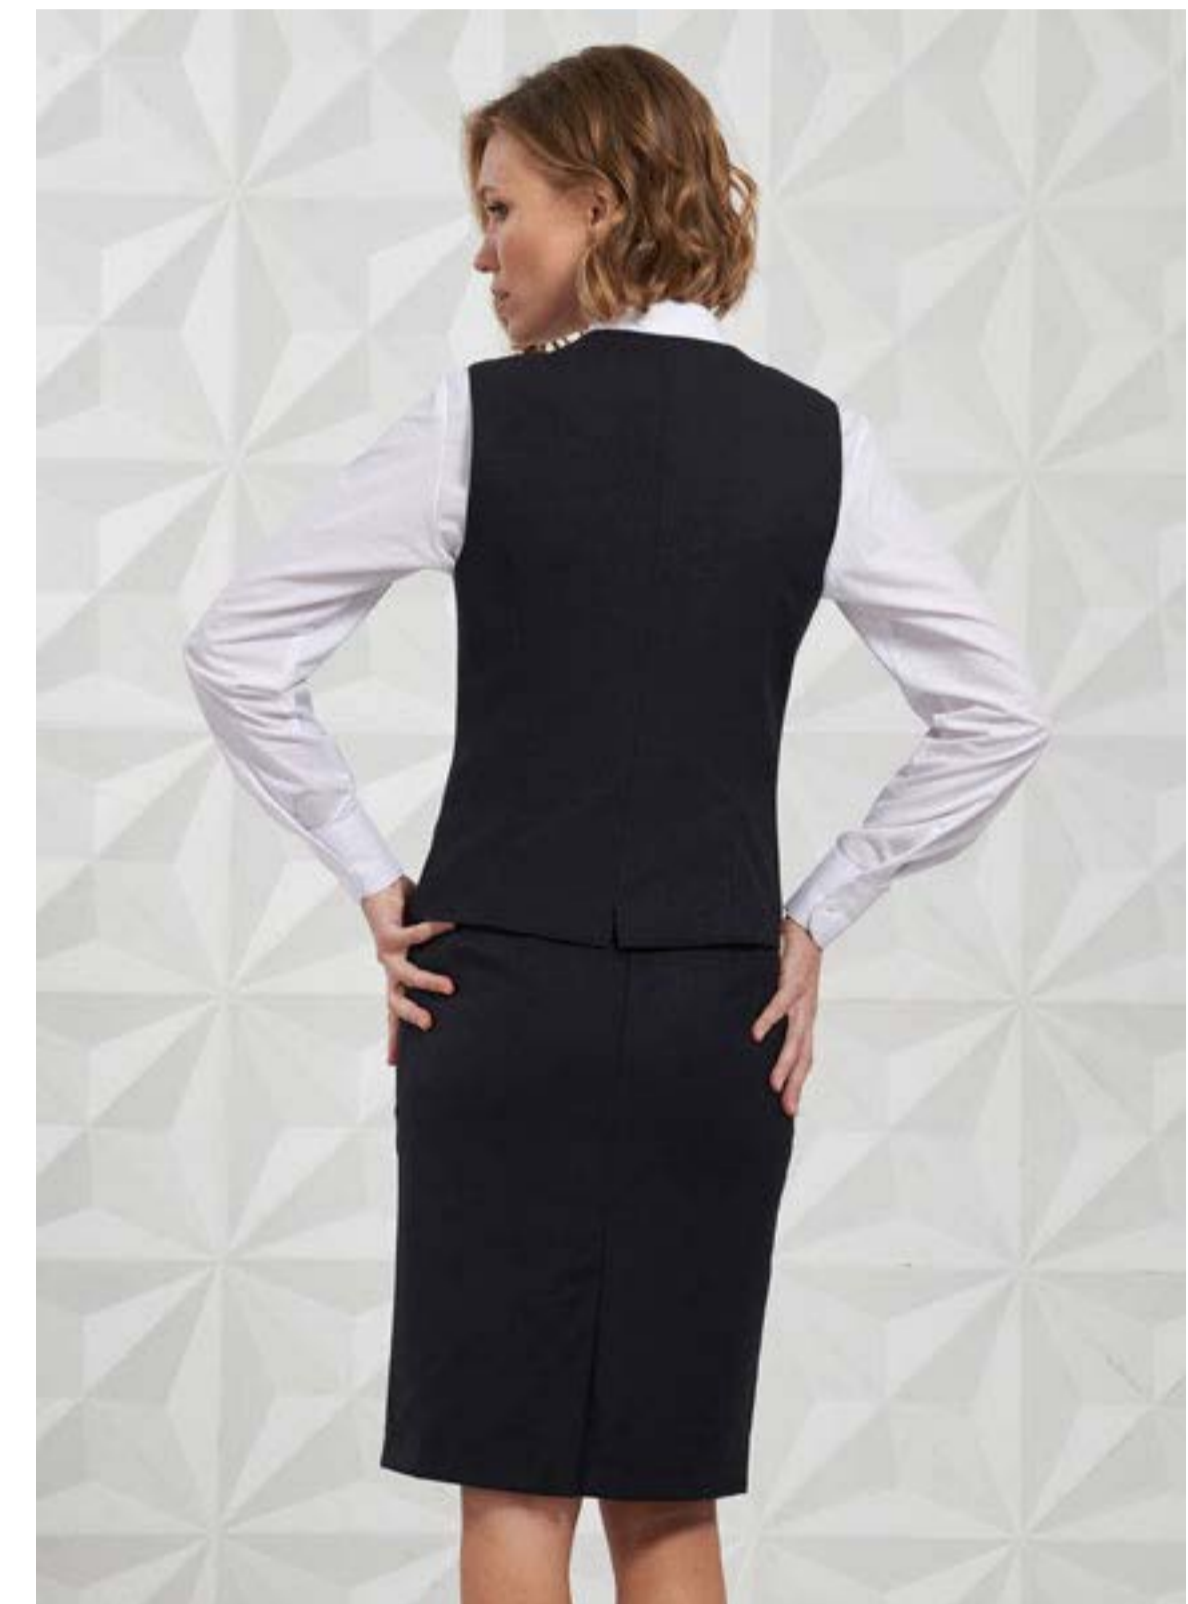

6 600 ₺

ЖИЛЕТ ЖЕНСКИЙ

АРТИКУЛ: V1112 (Gray-Blue/23033/7)

Состав: 32% вискоза, 66% пэ, 2% эл

3 776 ₺

ЖИЛЕТ ЖЕНСКИЙ

АТИКУЛ: V841 (Gray/20601/2)

Состав: 32% вискоза, 66% пэ, 2% эл