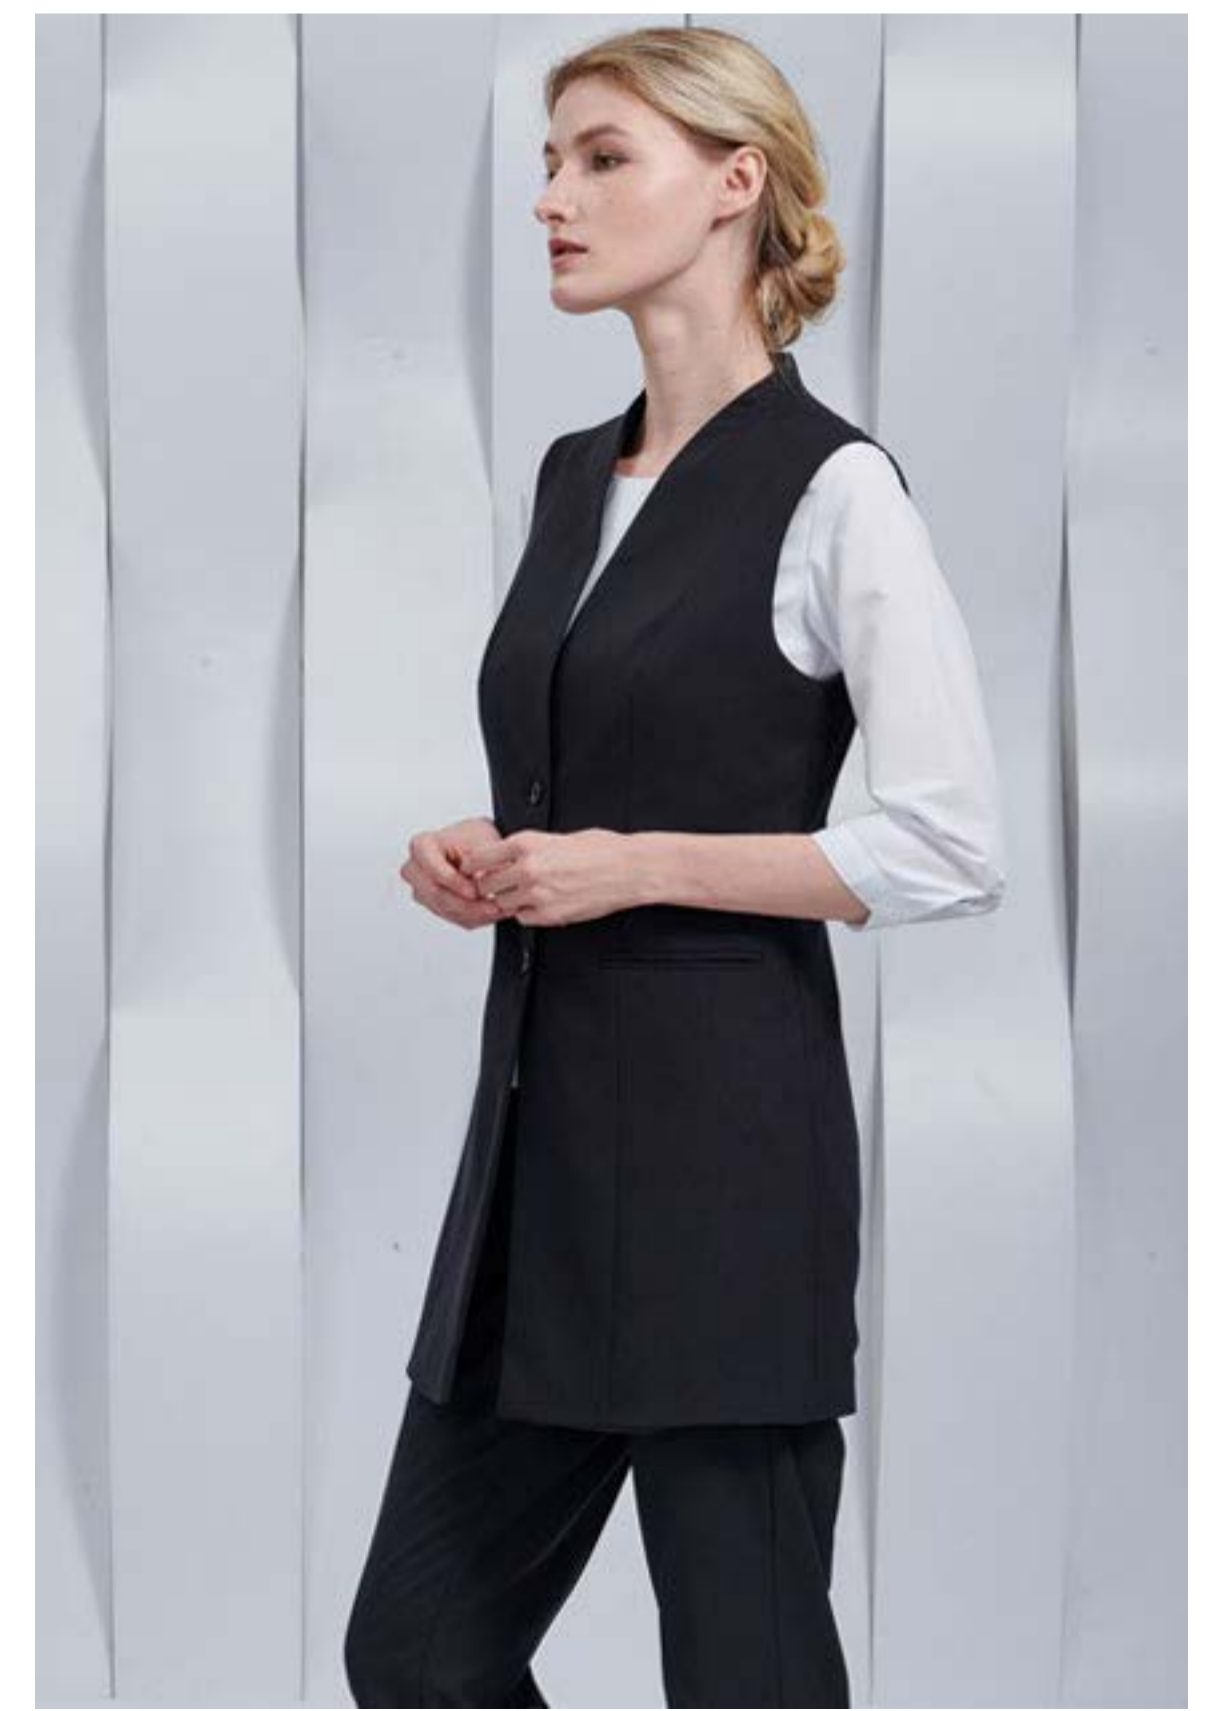

БРЮКИ ЖЕНСКИЕ

АРТИКУЛ: T146 (Gray/12284)

Состав: 43% шерсть, 53% пэ, 4% эл

4 268 ₺