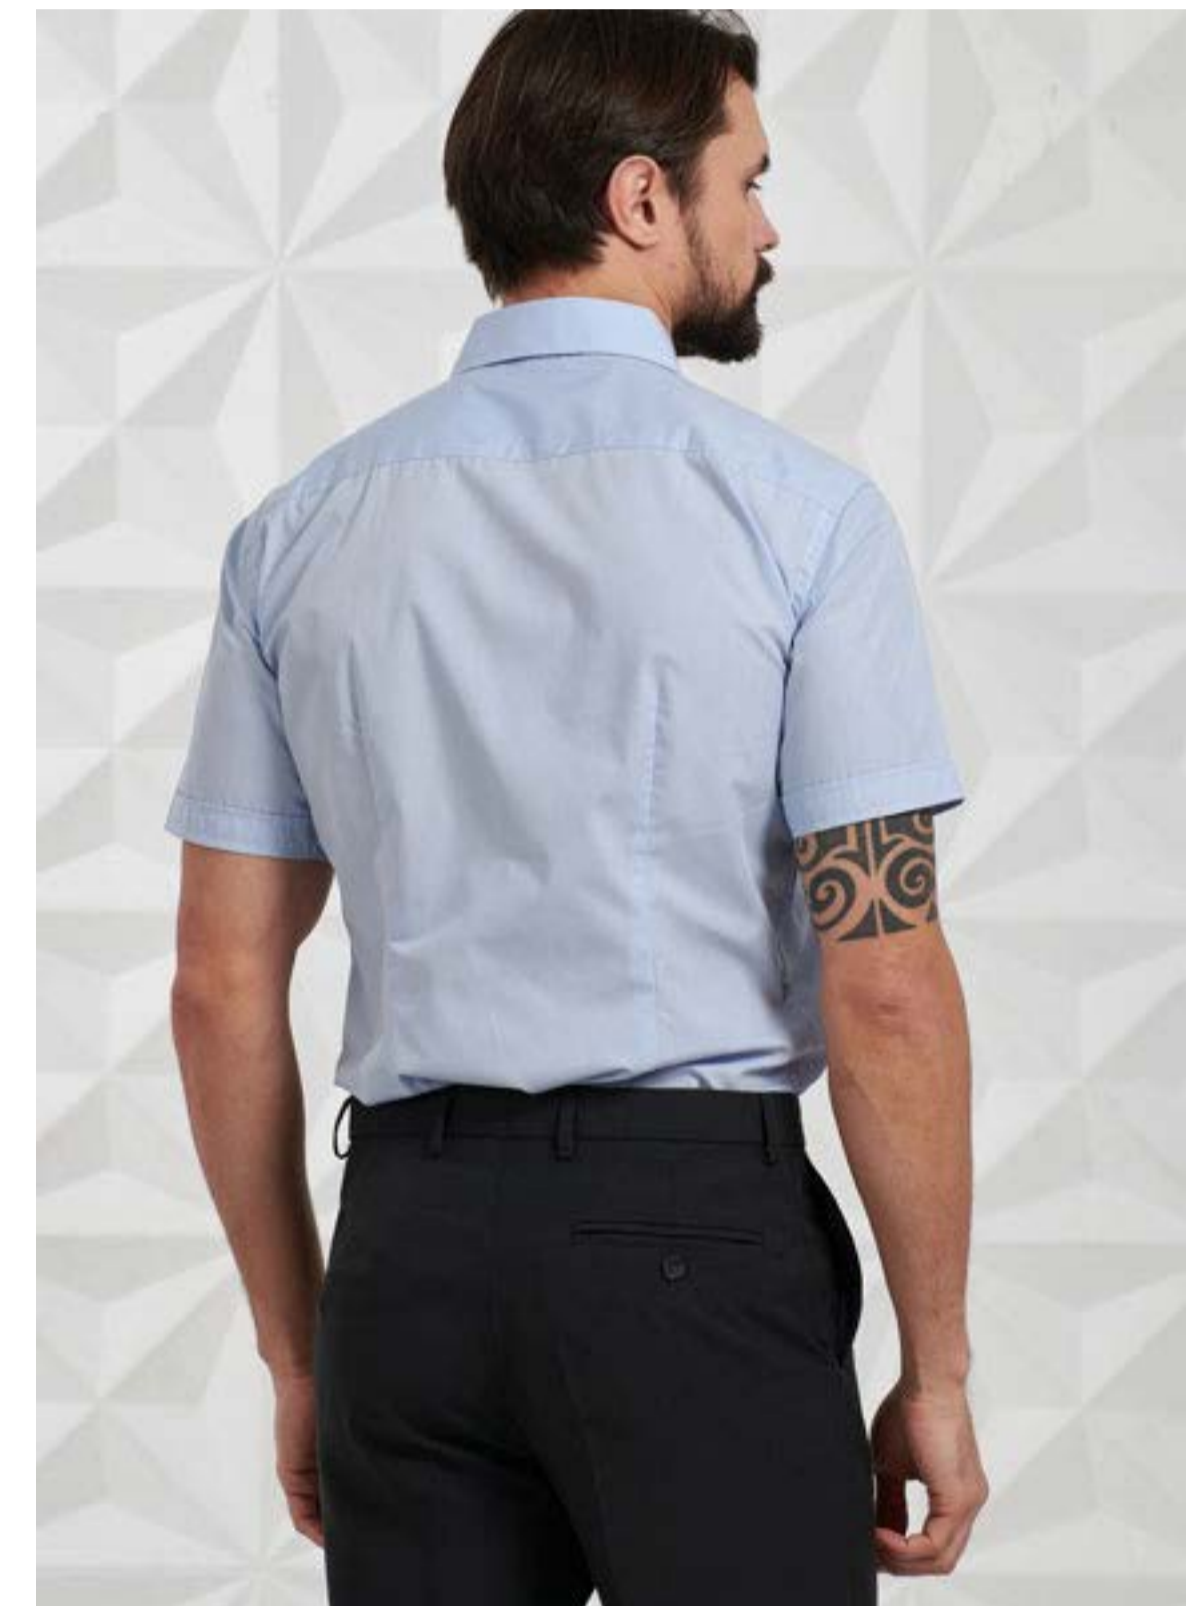

**СОРОЧКА МУЖСКАЯ ДЛИННЫЙ
РУКАВ**

АРТИКУЛ: MS072 (White/20001)

Состав: 80% хлопок, 20% пэ

3 220 ₺

**СОРОЧКА МУЖСКАЯ ДЛИННЫЙ
РУКАВ**

Артикул: MS017 (Blue/204)

Состав: 70% хлопок, 30% пэ

3 334 Р

**СОРОЧКА МУЖСКАЯ ДЛИННЫЙ
РУКАВ**

Артикул: MS017 (White/90001)

Состав: 55% хлопок, 45% пэ

2 399 ₺

СОРОЧКА МУЖСКАЯ КОРОТКИЙ РУКАВ

АРТИКУЛ: MS017-1 (White/90001)

Состав: 55% хлопок, 45% пэ

2 234 ₺

**СОРОЧКА МУЖСКАЯ КОРОТКИЙ
РУКАВ**

АРТИКУЛ: MS017-1 (Blue/95642)

Состав: 55% хлопок, 45% пэ

2 234 ₺

MULTI-ПОДСКАЗКИ

КАК УЗНАТЬ СВОЙ РАЗМЕР?

Обхват груди (Ог) Сантиметровая лента проходит по наиболее выступающим точкам груди, сбоку - под подмышечными впадинами, на спине - немного выше.