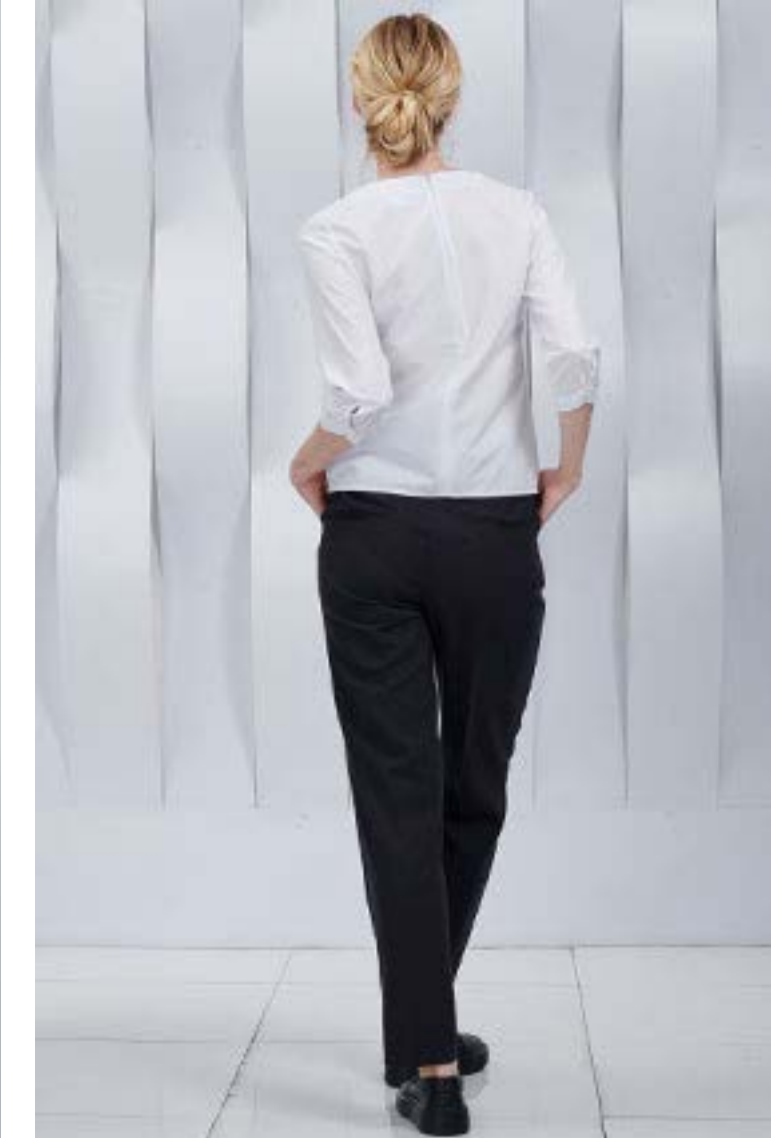

БРЮКИ ЖЕНСКИЕ

АТИКУЛ: T146 (Gray/12284)

Состав: 43% шерсть, 53% пэ, 4% эл

4 268 ₺