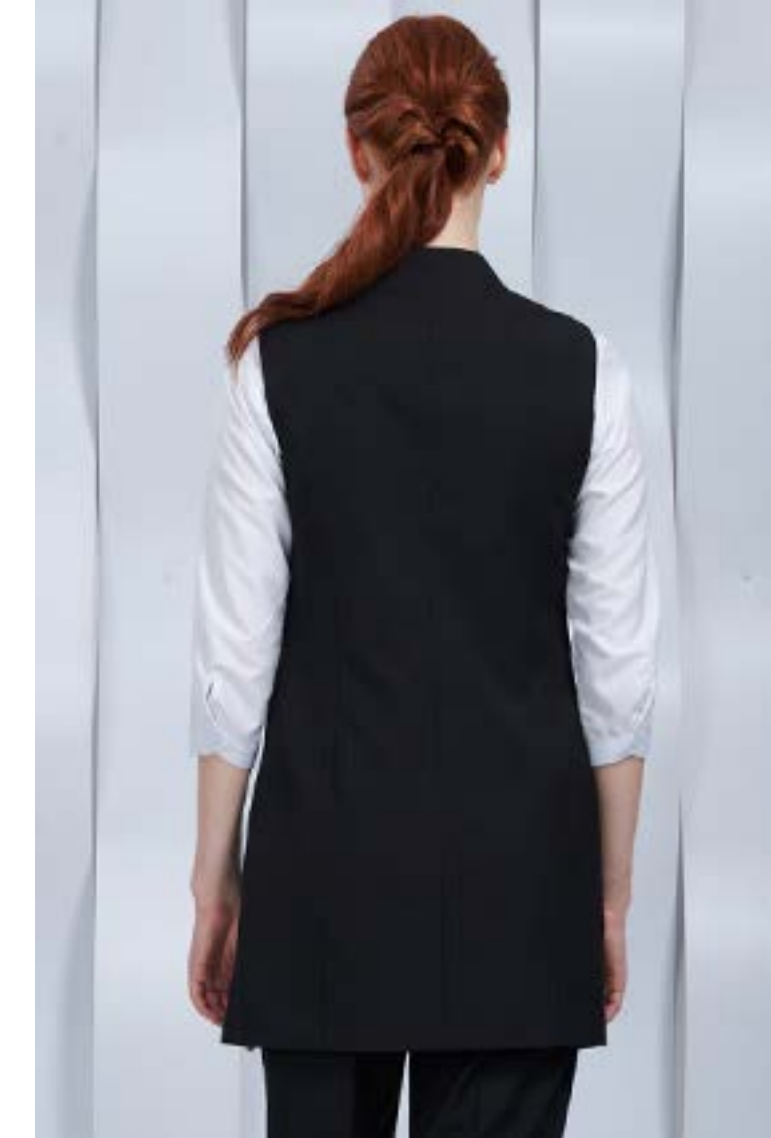

ЦВЕТ: ЧЁРНЫЙ

ЖАКЕТ ЖЕНСКИЙ

АРТИКУЛ: J114
(Black/20601/1)

Состав: 32% вискоза, 66% пэ,
2% эл

6 600 ₺

ЖИЛЕТ УДЛИНЕННЫЙ ЖЕНСКИЙ

Артикул: V63 (Black/20601/1)

Состав: 32% вискоза, 66% пэ, 2% эл