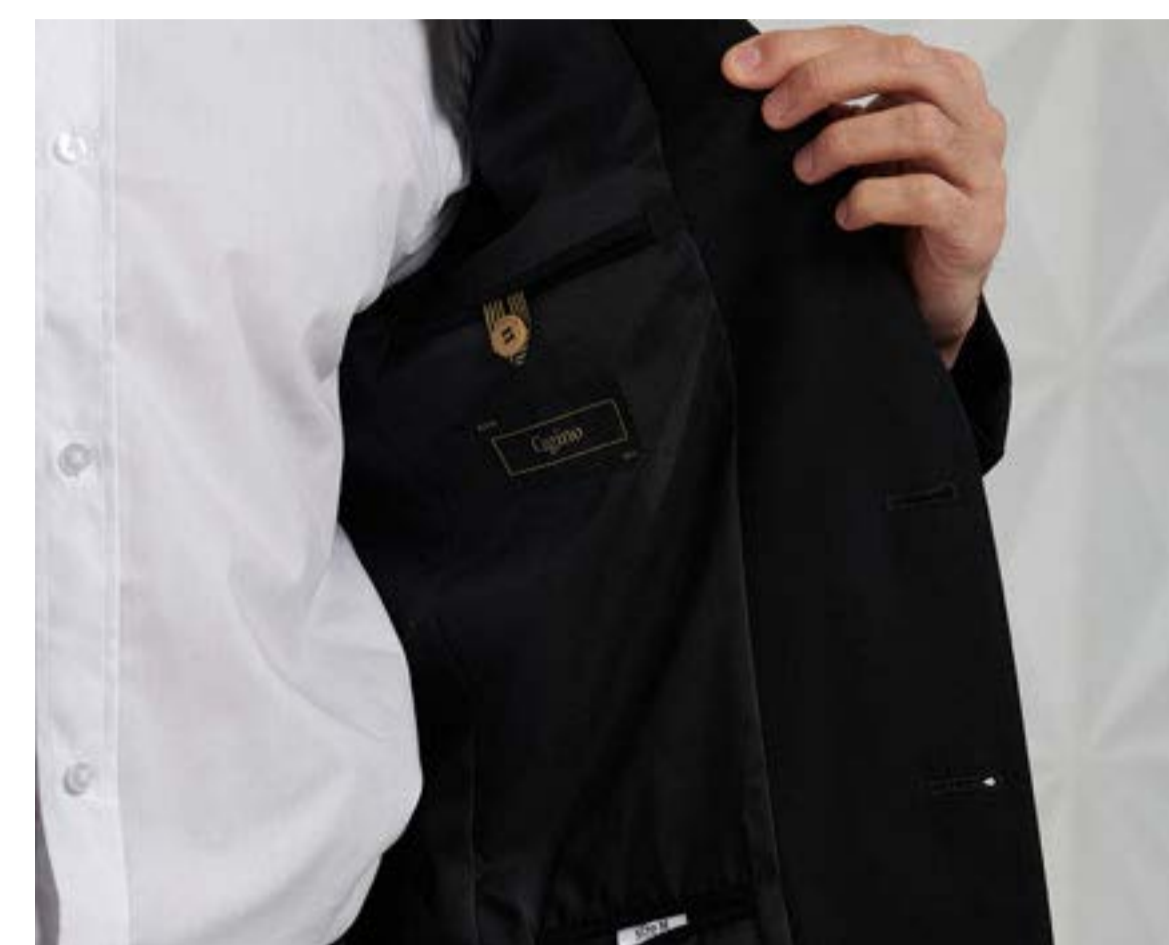

ПИДЖАК МУЖСКОЙ

АРТИКУЛ: MJ136212 (Black/20601/1)

Состав: 32% вискоза, 66% пэ, 2% эл

6 679 ₺