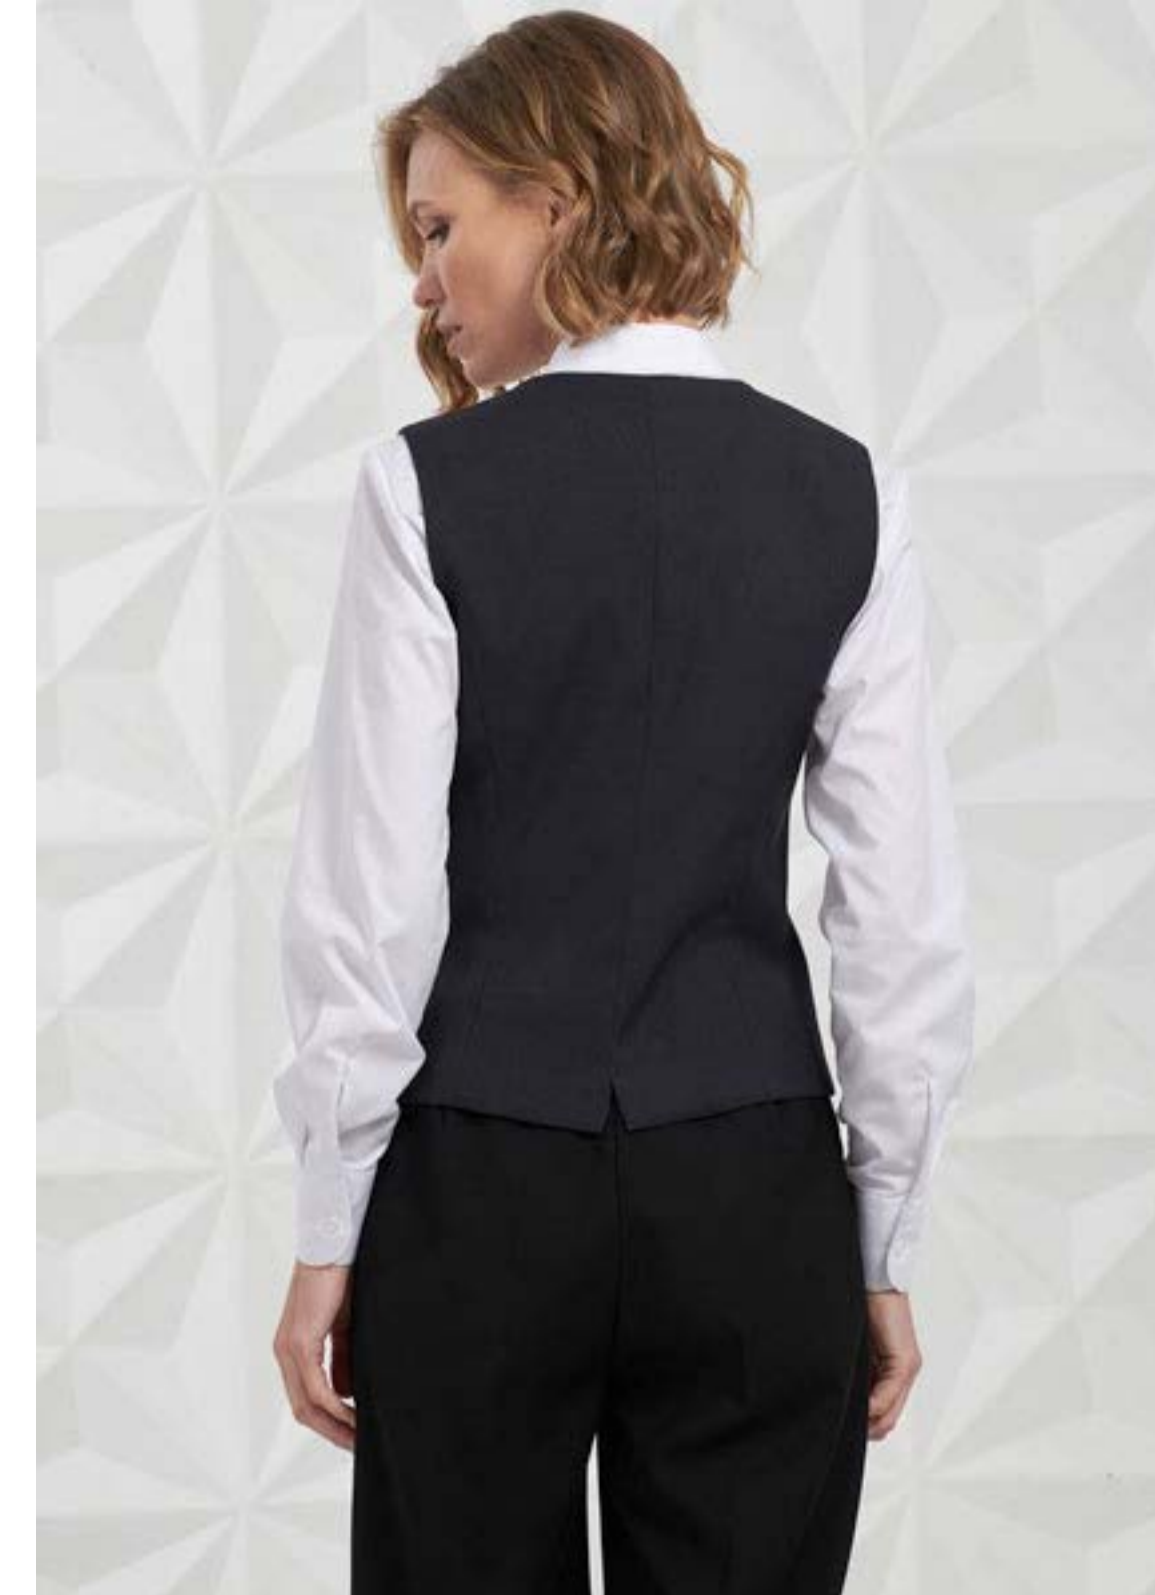

БРЮКИ ЖЕНСКИЕ

АРТИКУЛ: T146 (Black/20601/1)

Состав: 32% вискоза, 66% пэ, 2% эл

3 050 ₺