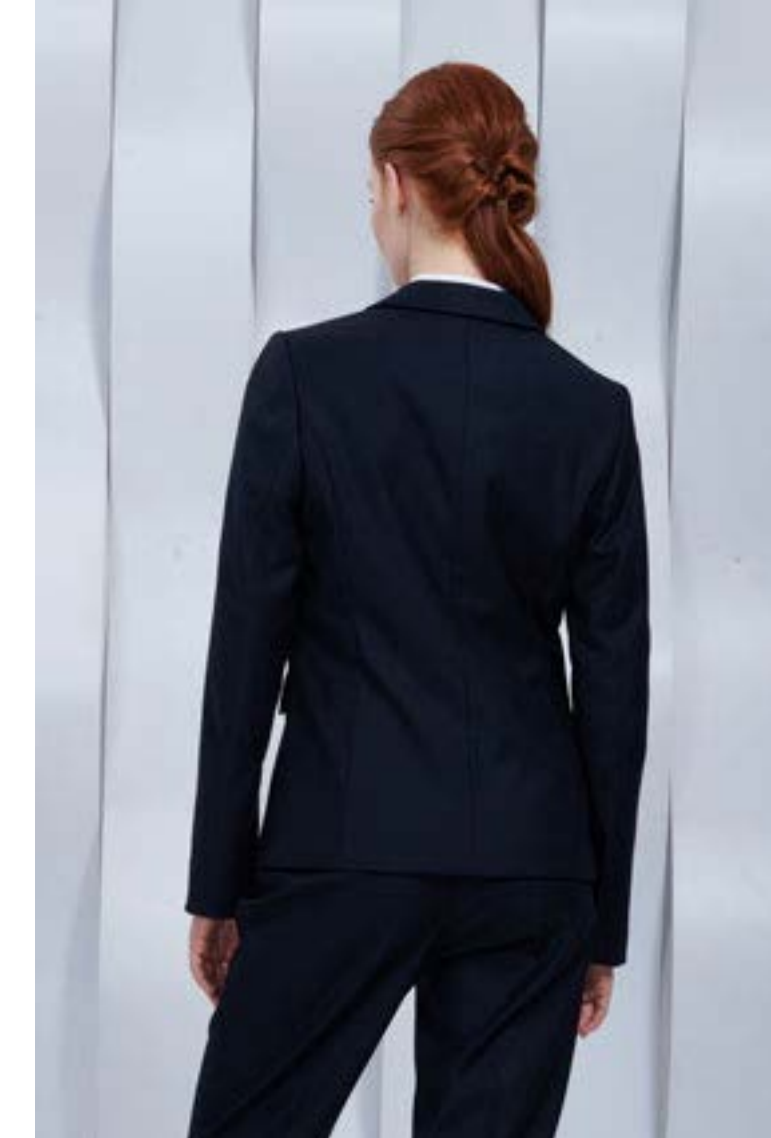

ЖАКЕТ ЖЕНСКИЙ

АРТИКУЛ: J114 (Blue/20601/3170)

Состав: 32% вискоза, 66% пэ, 2% эл

6 600 ₺