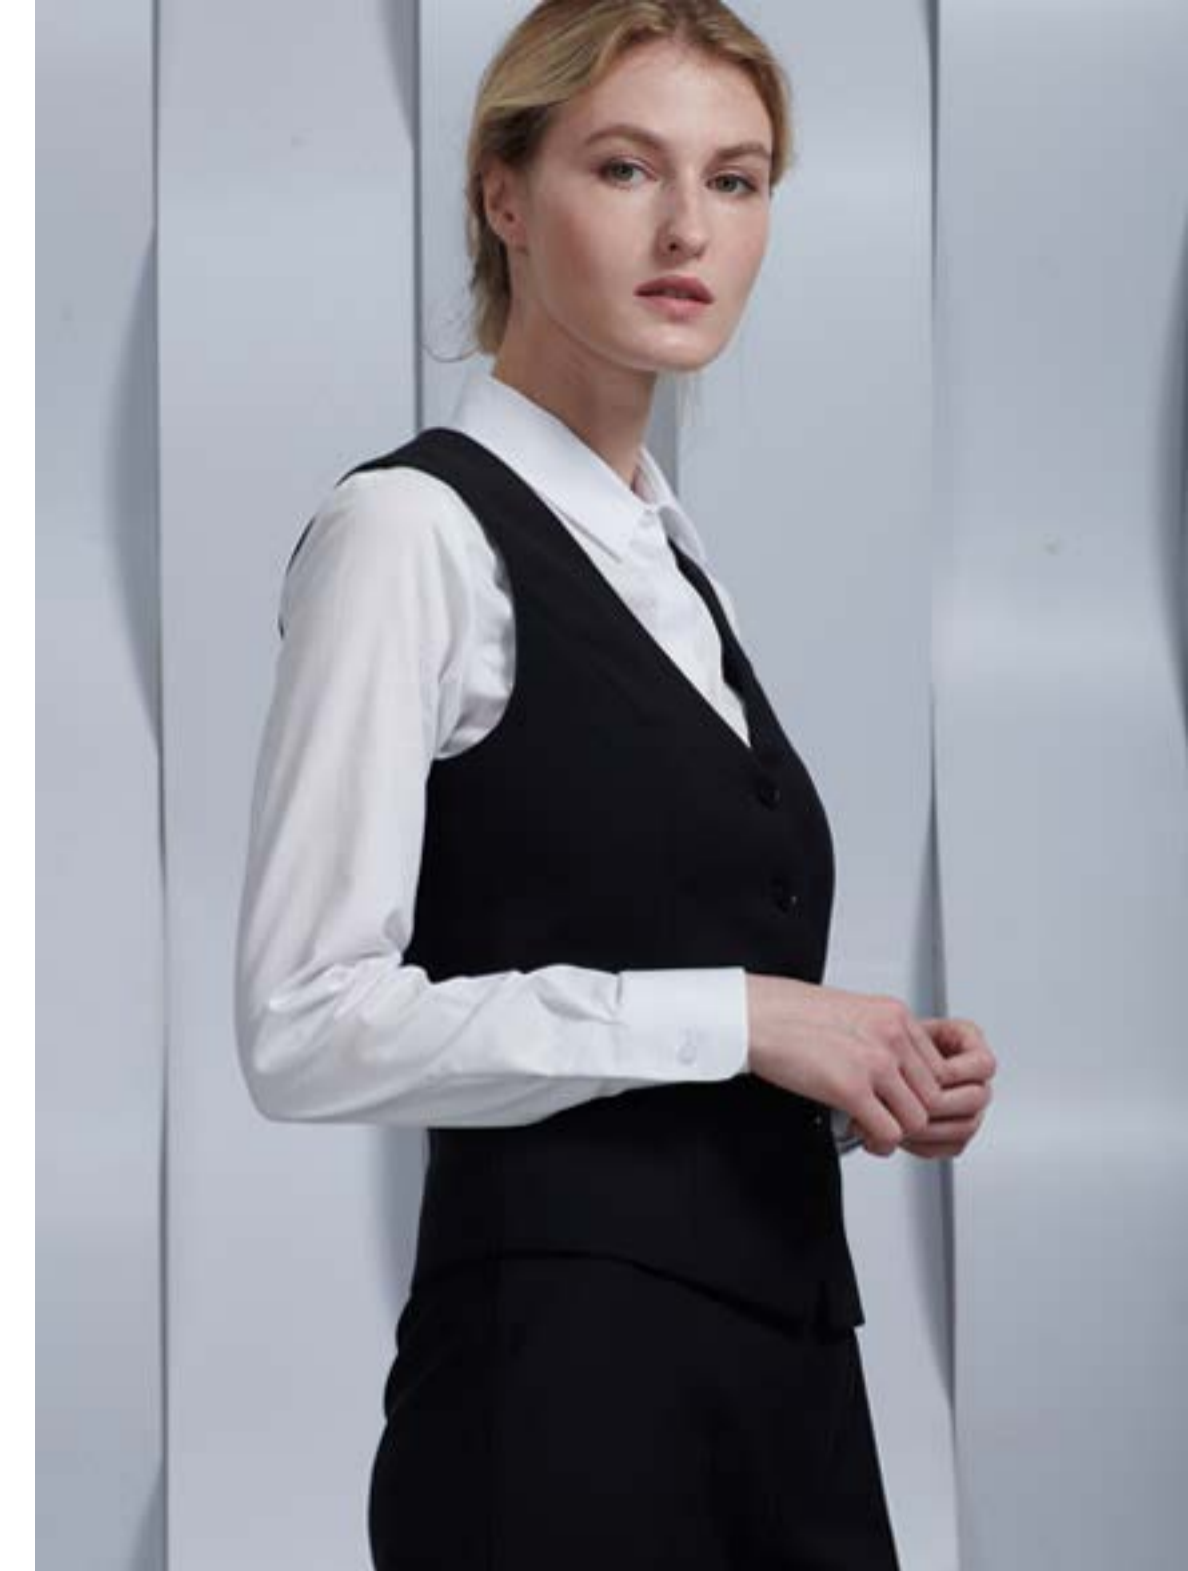

ЖИЛЕТ ЖЕНСКИЙ

АРТИКУЛ: V841 (Black/20601/1)

Состав: 32% вискоза, 66% пэ, 2% эл

3 024 ₺