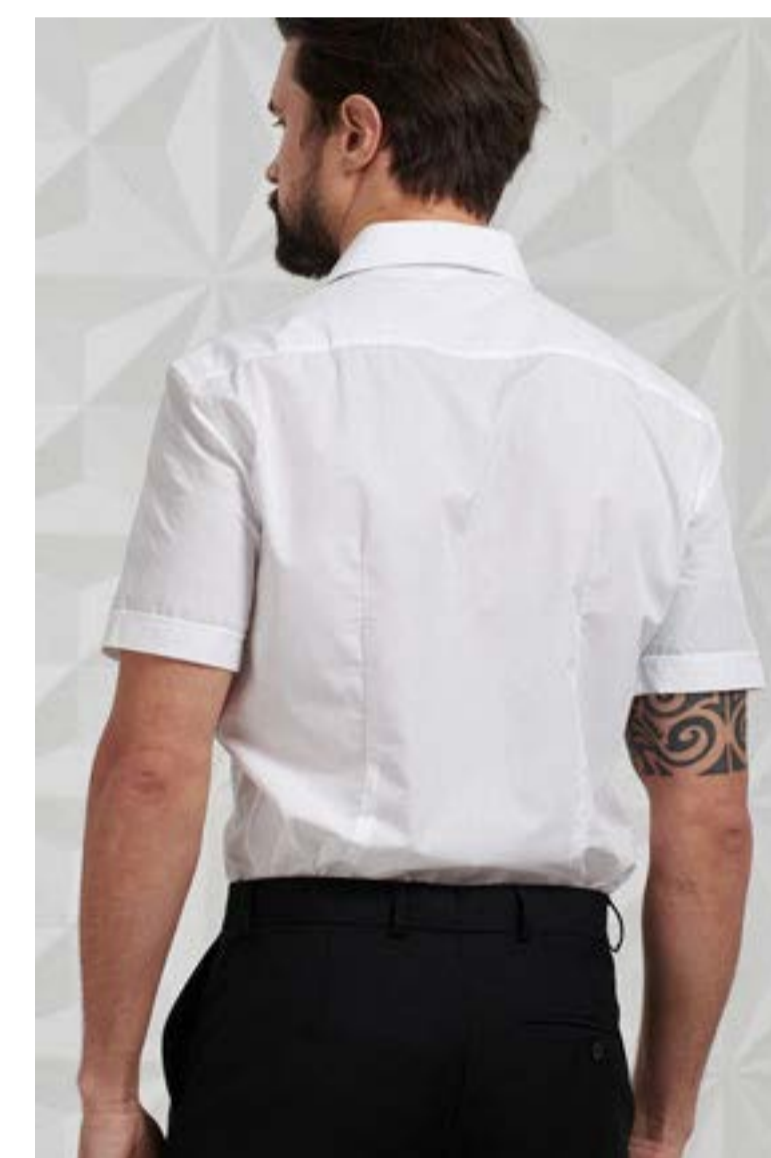

**СОРОЧКА МУЖСКАЯ ДЛИННЫЙ
РУКАВ**

АРТИКУЛ: MS072 (White/20001)

Состав: 80% хлопок, 20% пэ

3 220 ₺

**СОРОЧКА МУЖСКАЯ ДЛИННЫЙ
РУКАВ**

Артикул: MS017 (Blue/204)

Состав: 70% хлопок, 30% пэ

3 334 Р

**СОРОЧКА МУЖСКАЯ ДЛИННЫЙ
РУКАВ**

Артикул: MS017 (White/90001)

Состав: 55% хлопок, 45% пэ

2 399 ₺

СОРОЧКА МУЖСКАЯ КОРОТКИЙ РУКАВ

АРТИКУЛ: MS017-1 (White/90001)

Состав: 55% хлопок, 45% пэ

2 234 ₺