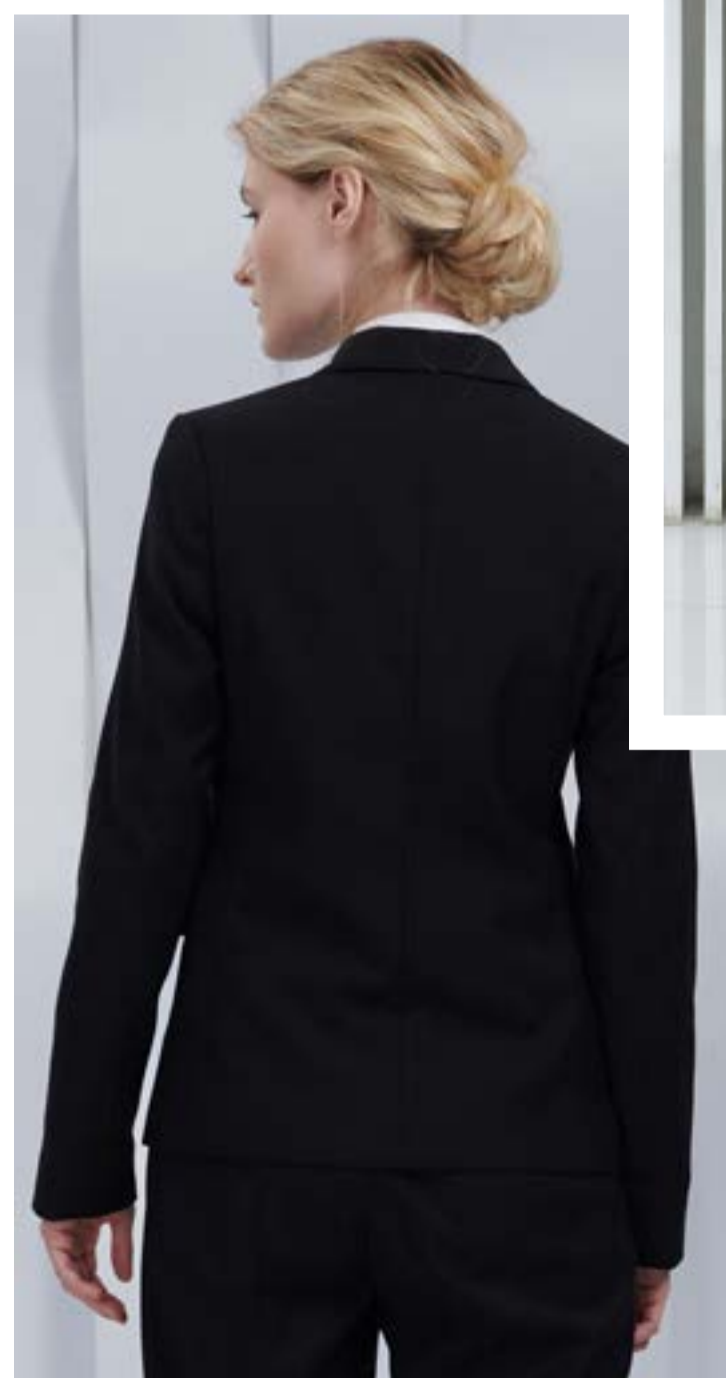

ЖАКЕТ ЖЕНСКИЙ

АРТИКУЛ: J114
(Black/20601/1)

Состав: 32% вискоза, 66% пэ,
2% эл

6 600 ₺