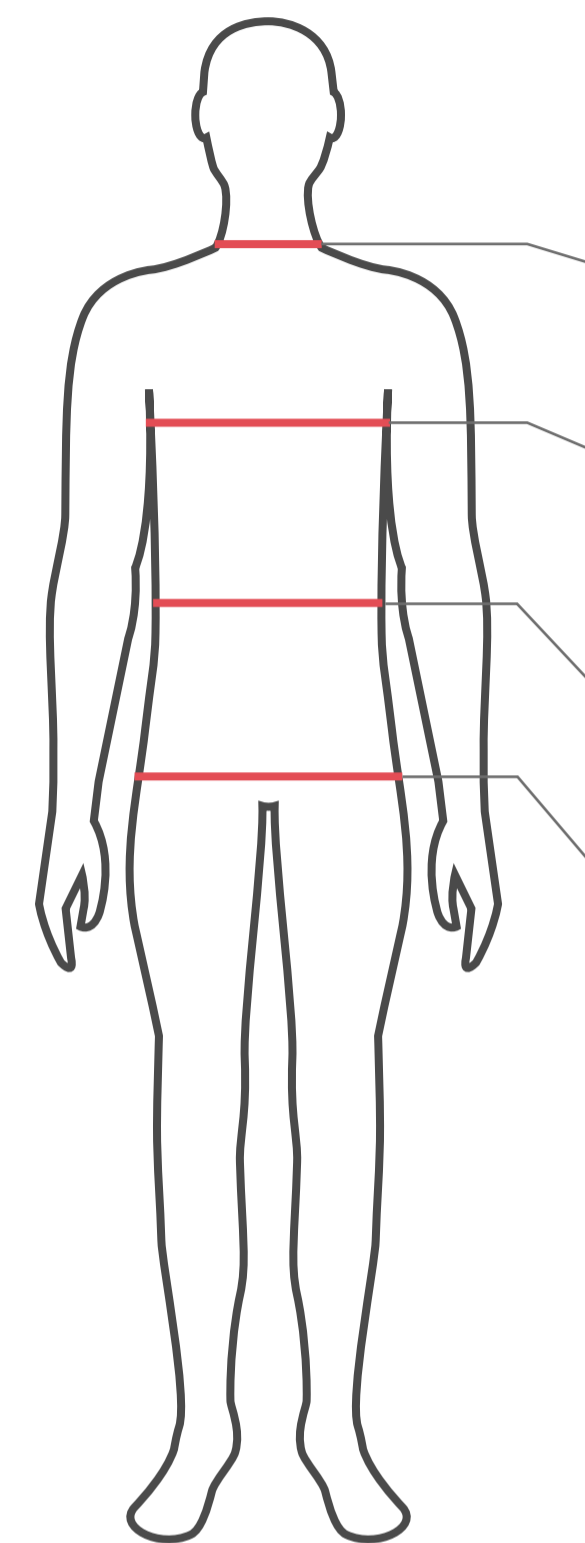

Обхват шеи (Ош) Измеряется у основания шеи непосредственно над ключицей

Обхват груди (Ог) Сантиметровая лента проходит по наиболее выступающим точкам груди, сбоку - под подмышечными впадинами, на спине - немного выше.

Обхват талии (От) Измеряется строго горизонтально по естественной линии талии

Обхват бедер (Об) Сантиметровая лента проходит строго горизонтально по наиболее выступающим точкам ягодиц

Рост	158-176											
	2XS	XS	S	M	L	XL	2XL	3XL	4XL	5XL	6XL	7XL
Маркировка												
Размер	40	42	44	46	48	50	52	54	56-58	60	62-64	66
Обхват груди	80	84	88	92	96	100	104	108	114	120	126	132
Обхват талии	66	70	74	78	82	86	90	94	100	106	112	118
Обхват бедер	88	92	96	100	104	108	112	116	122	128	134	140

РАЗМЕРНЫЕ ПРИЗНАКИ ТИПОВЫХ ФИГУР МУЖЧИН

Рост	170-176											
	XS	S	M	L	XL	2XL	3XL	4XL	5XL	6XL	7XL	8XL
Маркировка												
Рост	182-188											
Маркировка	XS/b	S/b	M/b	L/b	XL/b	2XL/b	3XL/b	4XL/b	5XL/b	6XL/b	7XL/b	8XL/b
Размер	44	46	48	50	52	54	56	58	60	62	64	66
Обхват груди	88	92	96	100	104	108	112	116	120	124	128	132
Обхват талии	78	82	86	90	94	98	102	106	110	114	118	122
Обхват бедер	92	96	100	104	108	112	116	120	124	128	132	136

СООТВЕТСТВИЕ РАЗМЕРОВ МУЖСКИХ СОРОЧЕК К ОБХВАТУ ШЕИ

Рост	170-176											
	XS	S	M	L	XL	2XL	3XL	4XL	5XL	6XL	7XL	8XL
Маркировка												
Рост	182-188											
Маркировка	XS/b	S/b	M/b	L/b	XL/b	2XL/b	3XL/b	4XL/b	5XL/b	6XL/b	7XL/b	8XL/b
Размер	44	46	48	50	52	54	56	58-60	62	64-66	68	70-72
Обхват груди	38	39	40	41	42	43	44	45-46	47	48-49	50	51-52