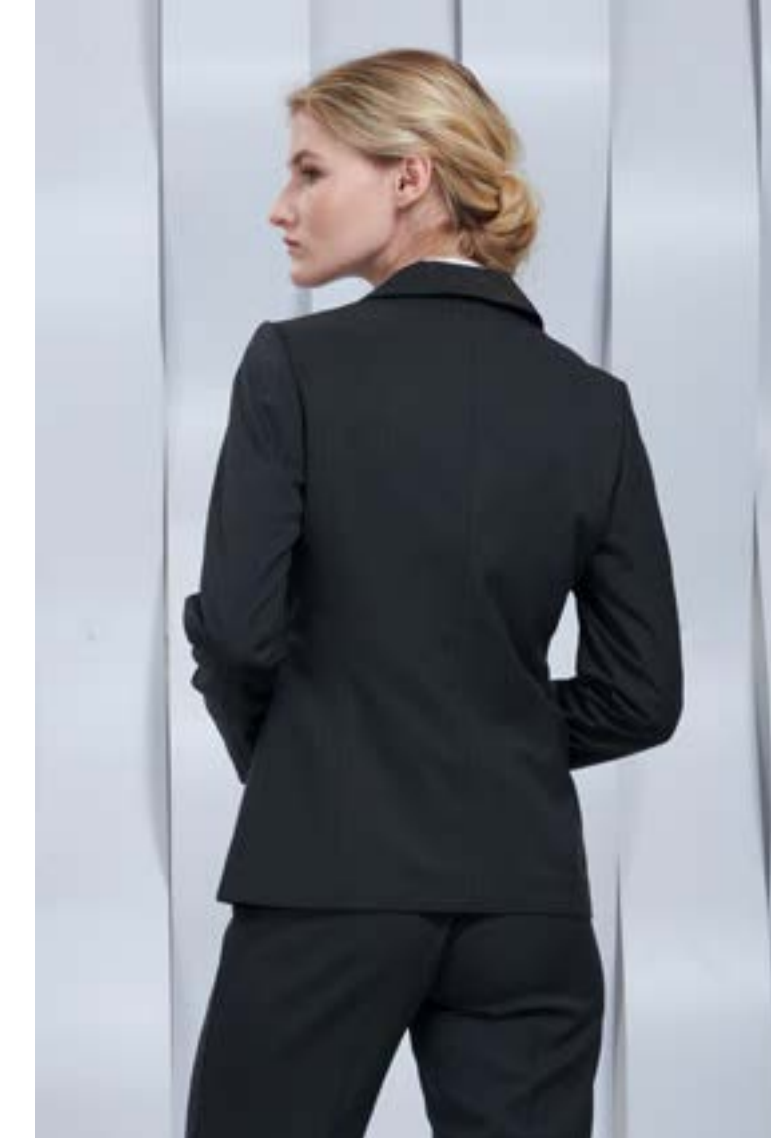

ЖАКЕТ ЖЕНСКИЙ

АРТИКУЛ: J149 (Gray/12463)

Состав: 32% вискоза, 66% пэ, 2% эл

6 600 ₺