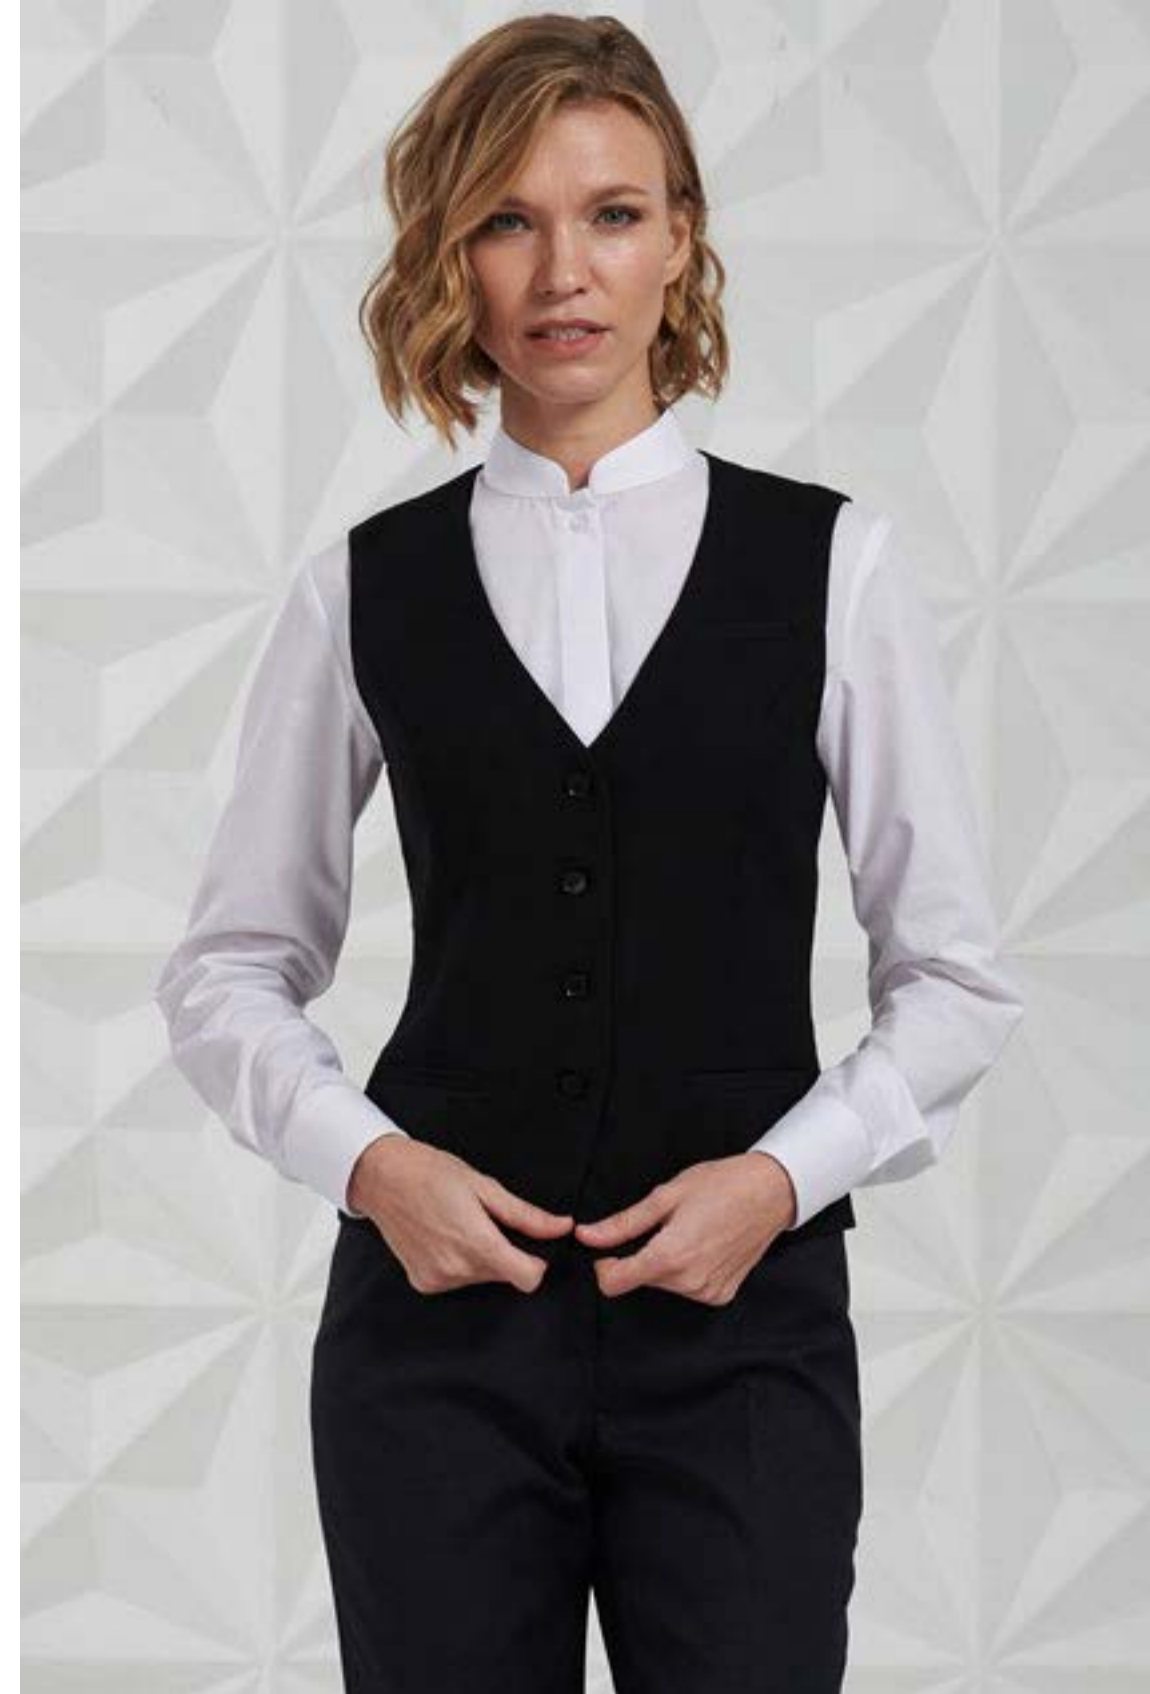

АРТИКУЛ: V841 (Gray/20601/2)

Состав: 32% вискоза, 66% пэ, 2% эл

3 024 ₺

ЮБКА ЖЕНСКАЯ

АРТИКУЛ: S184 (Black/20601/1)

Состав: 32% вискоза, 66% пэ, 2% эл

2 457 ₺

ЖИЛЕТ ЖЕНСКИЙ