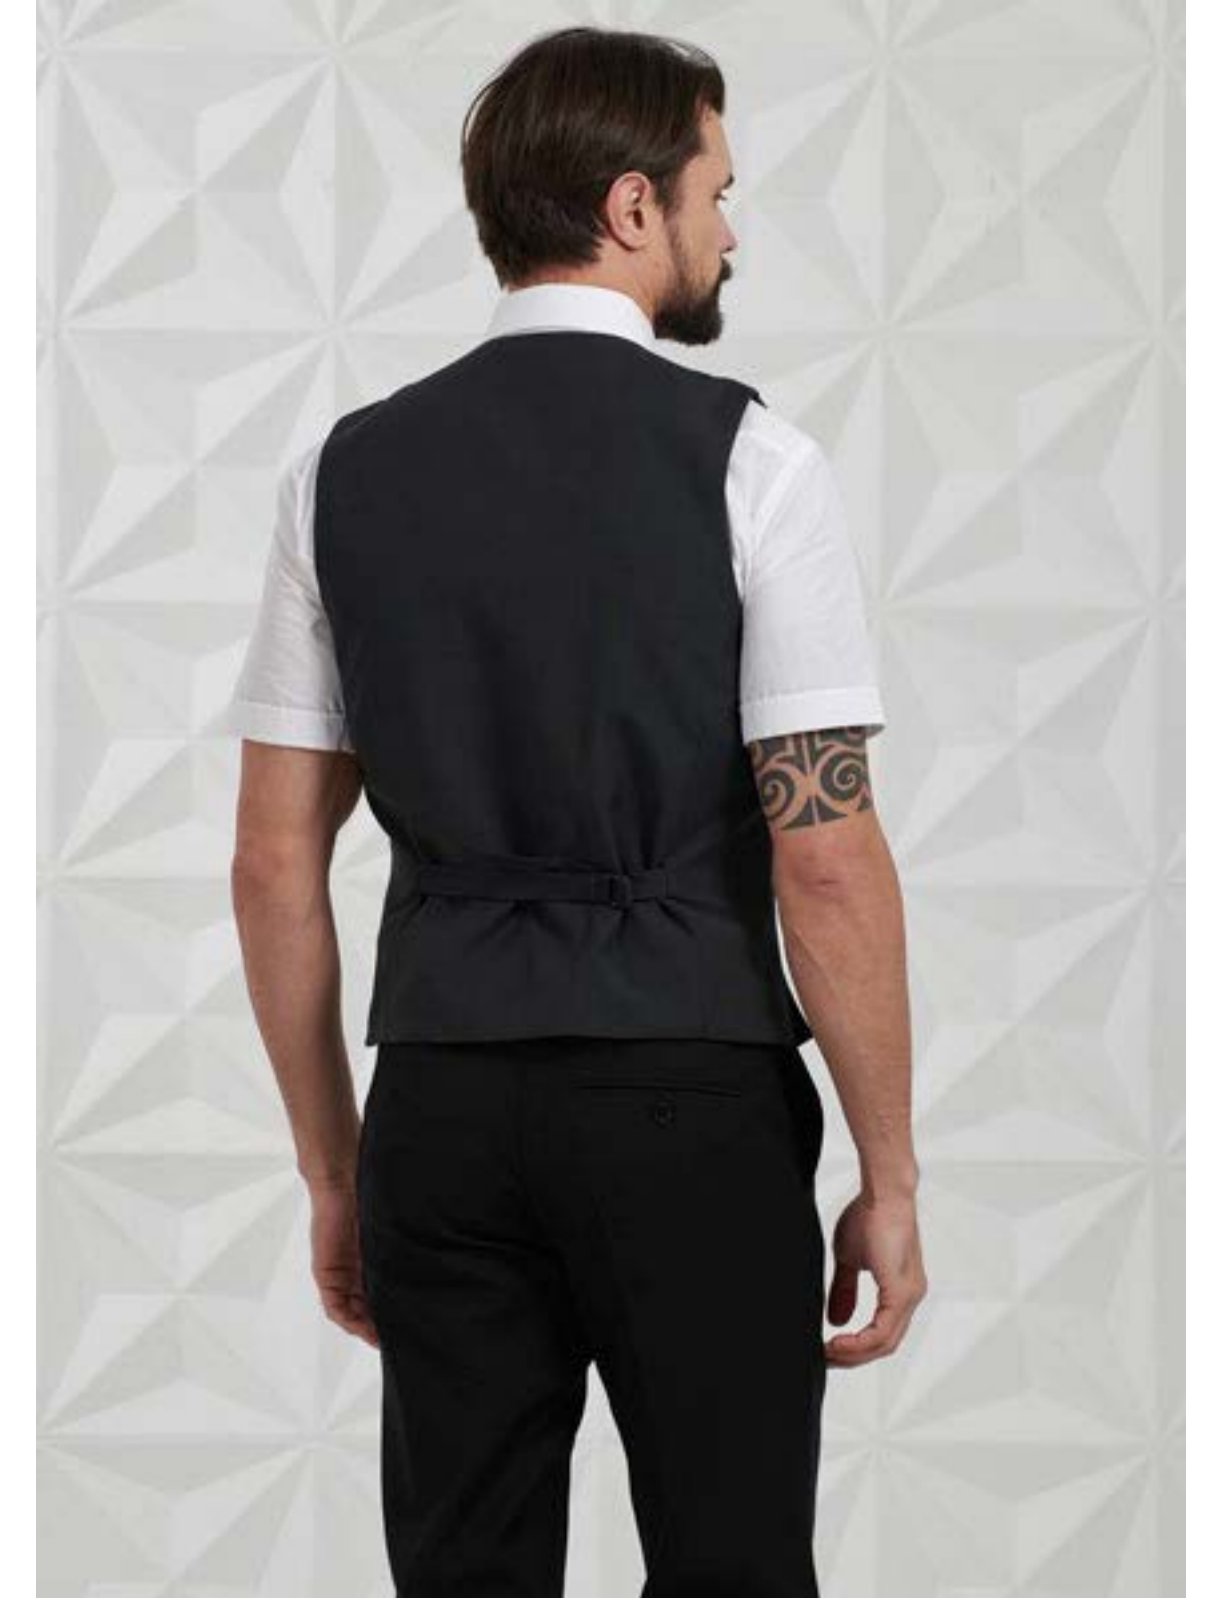

БРЮКИ МУЖСКИЕ

АРТИКУЛ: MT272Z (Black/20601/1)

Состав: 32% вискоза, 66% пэ, 2% эл

3 156 ₺