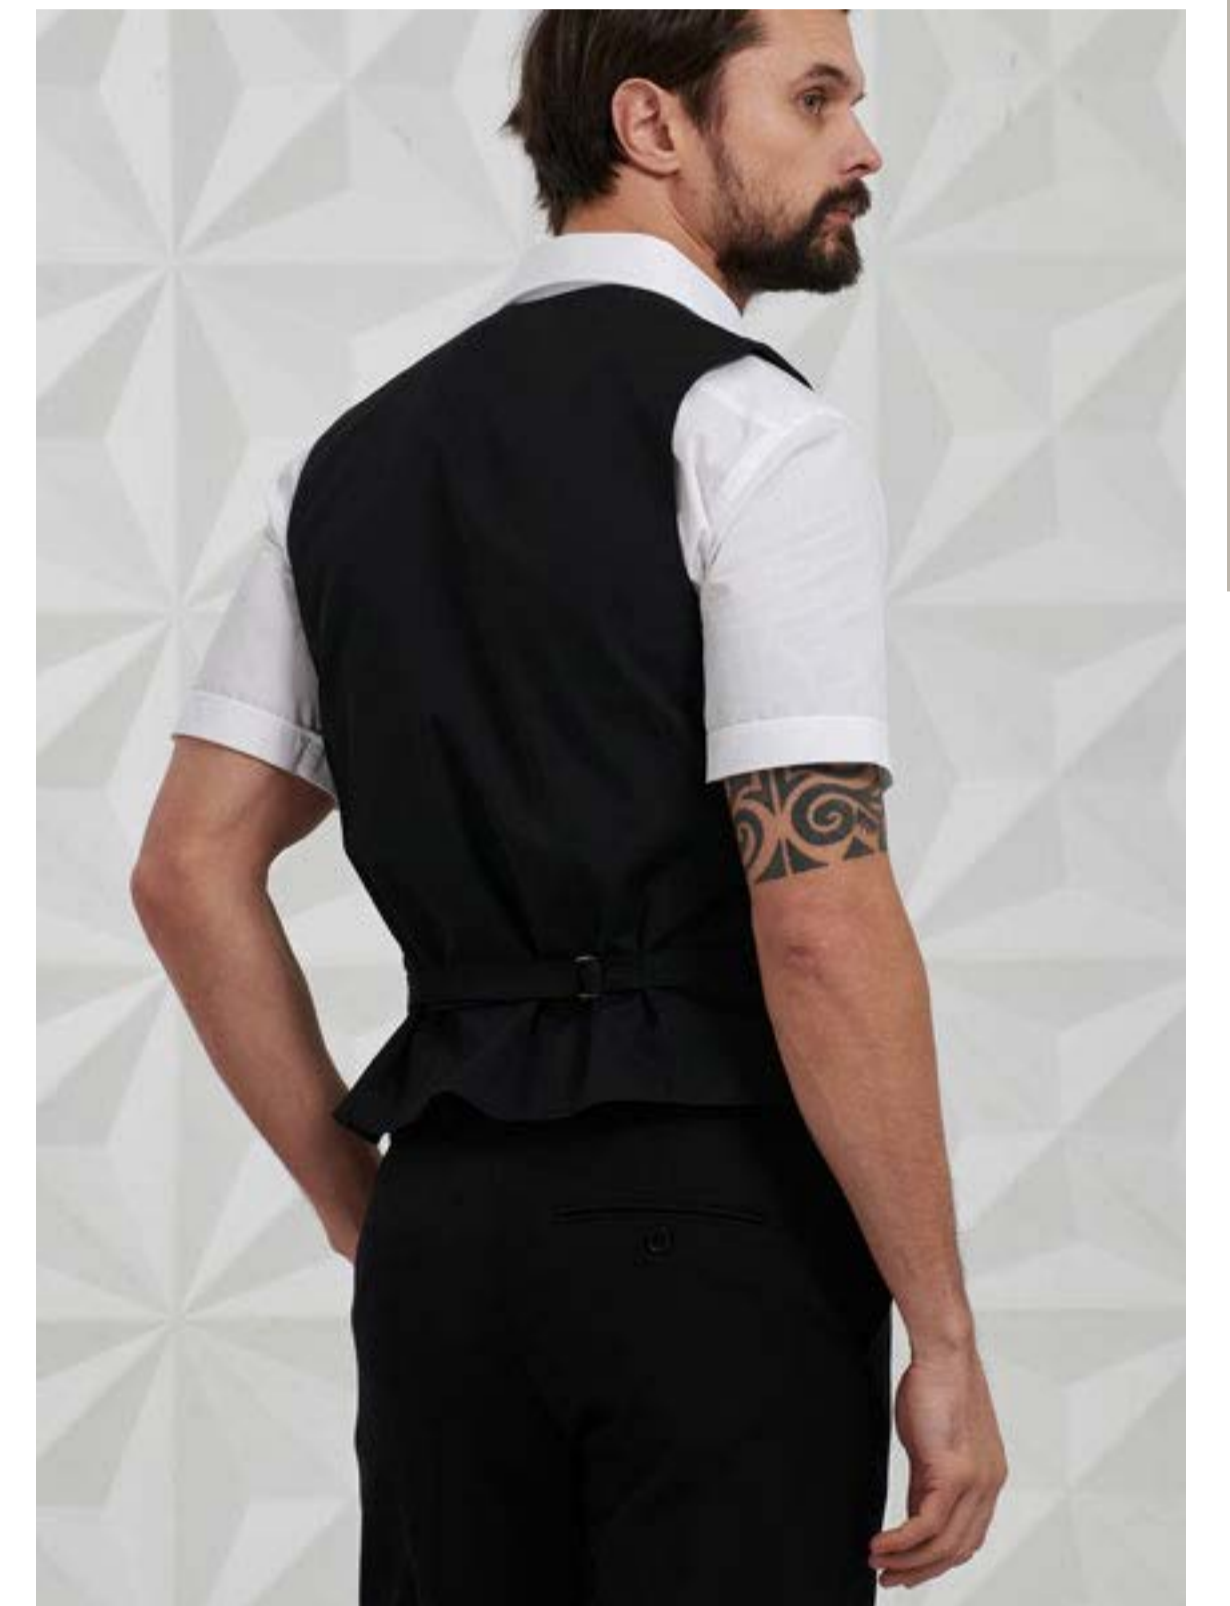

2 457 ₺

MULTI-КОЛЛЕКЦИЯ

ЦВЕТ: ЧЁРНЫЙ

ПИДЖАК МУЖСКОЙ

АРТИКУЛ: MJ136212 (Black/20601/1)

Состав: 32% вискоза, 66% пэ, 2% эл

6 679 ₺

ЖИЛЕТ МУЖСКОЙ