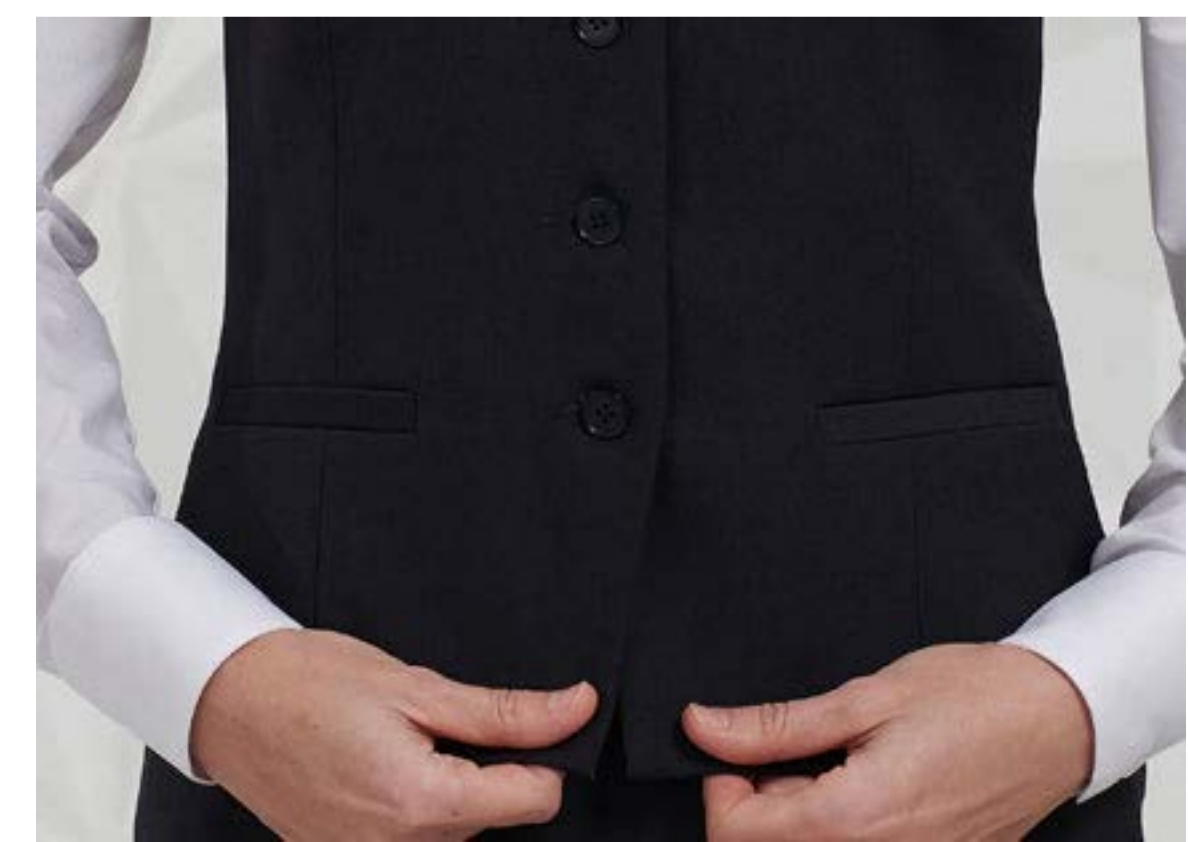

6 600 ₺

ЖИЛЕТ ЖЕНСКИЙ

АРТИКУЛ: V1112 (Gray-Blue/23033/7)

Состав: 32% вискоза, 66% пэ, 2% эл

3 776 ₺

ЖИЛЕТ ЖЕНСКИЙ

АТИКУЛ: V841 (Gray/20601/2)

Состав: 32% вискоза, 66% пэ, 2% эл