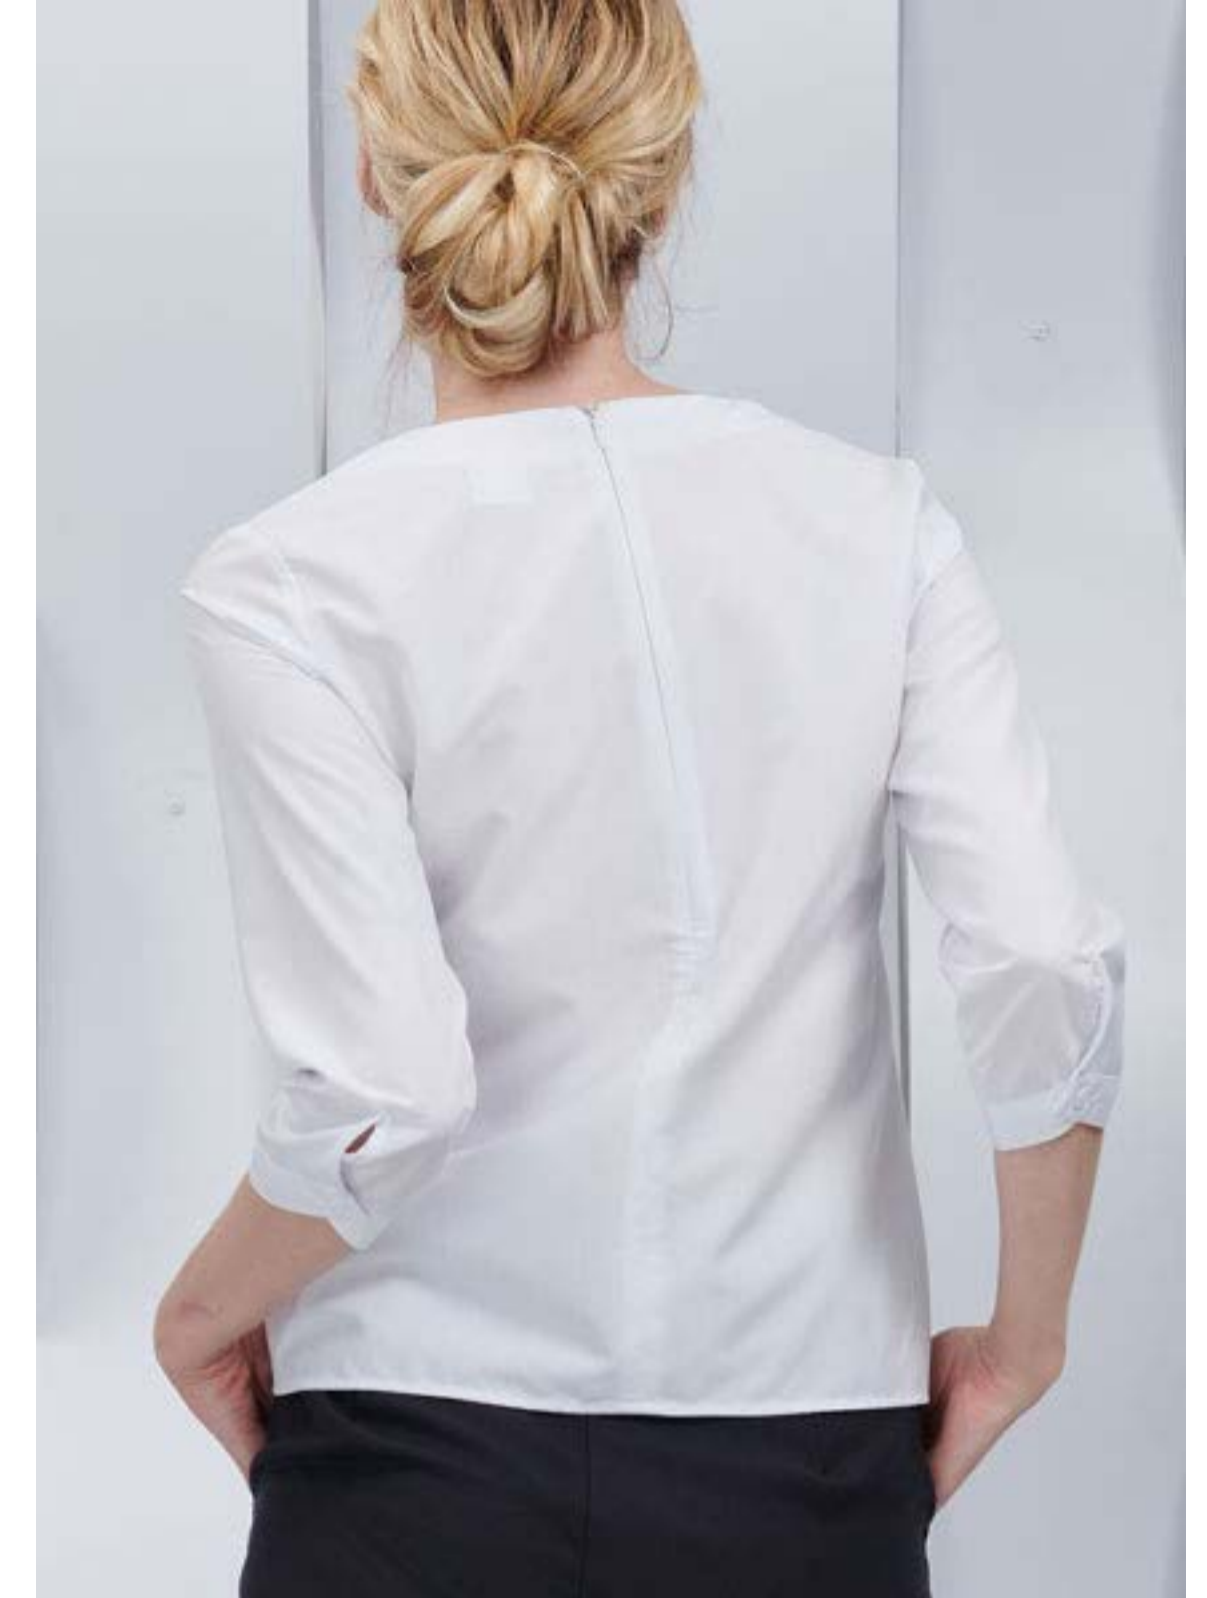

БЛУЗКА ЖЕНСКАЯ ДЛИННЫЙ РУКАВ
Артикул: B009 (Blue/95723)

Состав: 55% хлопок, 45% пэ

2 337 ₺

БЛУЗКА ЖЕНСКАЯ РУКАВ 7/8

АРТИКУЛ: B082-4 (White/C001)

Состав: 20% тенсель, 80% пэ

2 090 ₺

БЛУЗКА ЖЕНСКАЯ РУКАВ 3/4