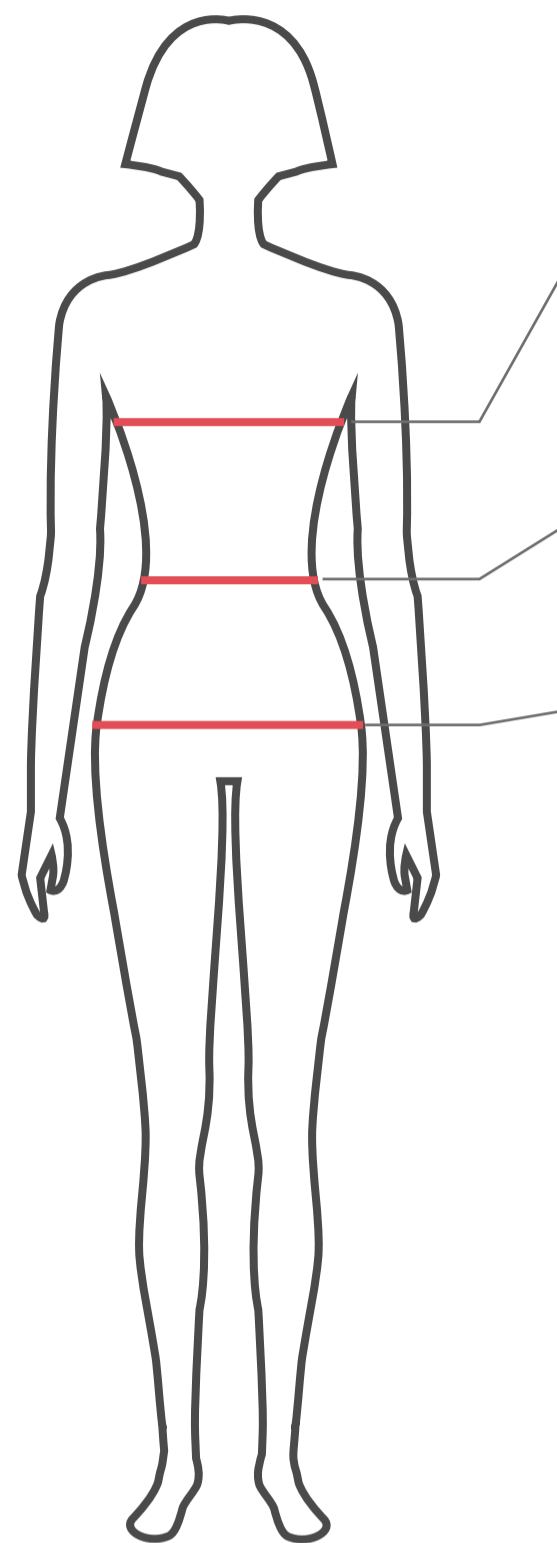

**СОРОЧКА МУЖСКАЯ ДЛИННЫЙ
РУКАВ**

Артикул: MS017 (White/90001)

Состав: 55% хлопок, 45% пэ

2 399 ₺

СОРОЧКА МУЖСКАЯ КОРОТКИЙ РУКАВ

АРТИКУЛ: MS017-1 (White/90001)

Состав: 55% хлопок, 45% пэ

2 234 ₺

**СОРОЧКА МУЖСКАЯ КОРОТКИЙ
РУКАВ**

АРТИКУЛ: MS017-1 (Blue/95642)

Состав: 55% хлопок, 45% пэ

2 234 ₺

MULTI-ПОДСКАЗКИ

КАК УЗНАТЬ СВОЙ РАЗМЕР?

Обхват груди (Ог) Сантиметровая лента проходит по наиболее выступающим точкам груди, сбоку - под подмышечными впадинами, на спине - немного выше.