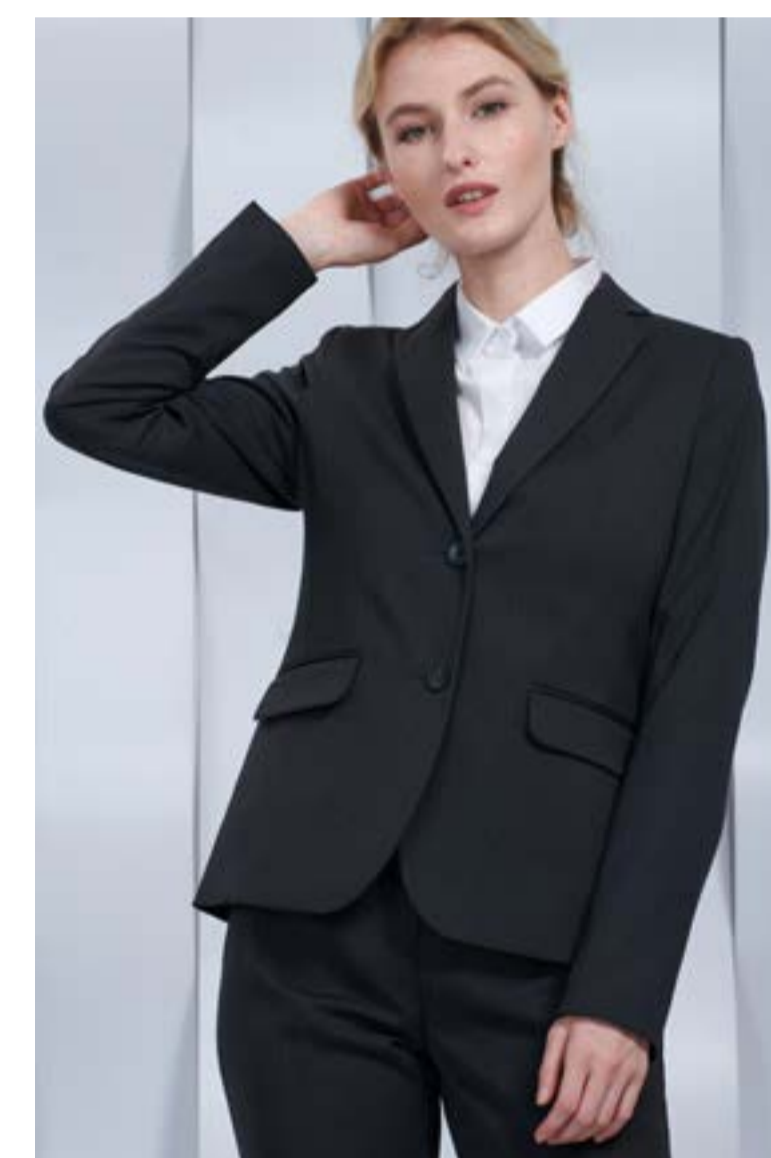

ЖАКЕТ ЖЕНСКИЙ

АРТИКУЛ: J149 (Gray/12463)

Состав: 32% вискоза, 66% пэ, 2% эл

6 600 ₺