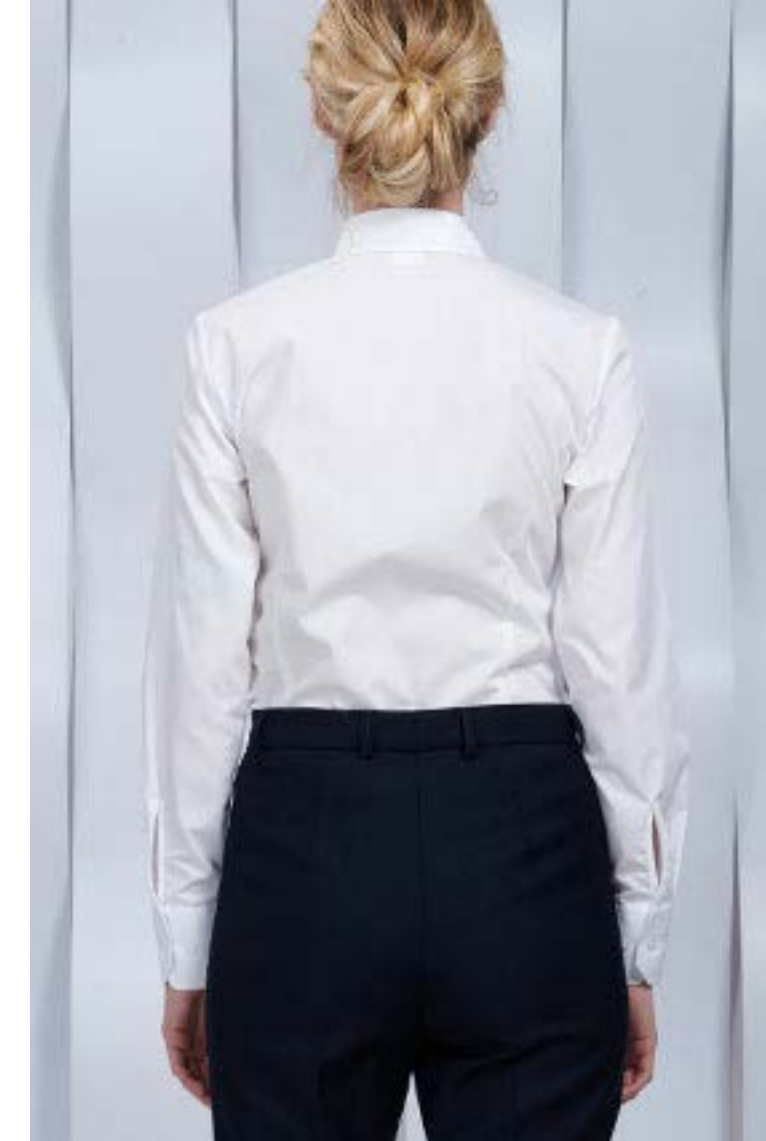

БЛУЗКА ЖЕНСКАЯ ДЛИННЫЙ РУКАВ

Артикул: B009 (White/Cool90001)

Состав: 63% хлопок, 34% пэ, 3% эл

2 635 ₺