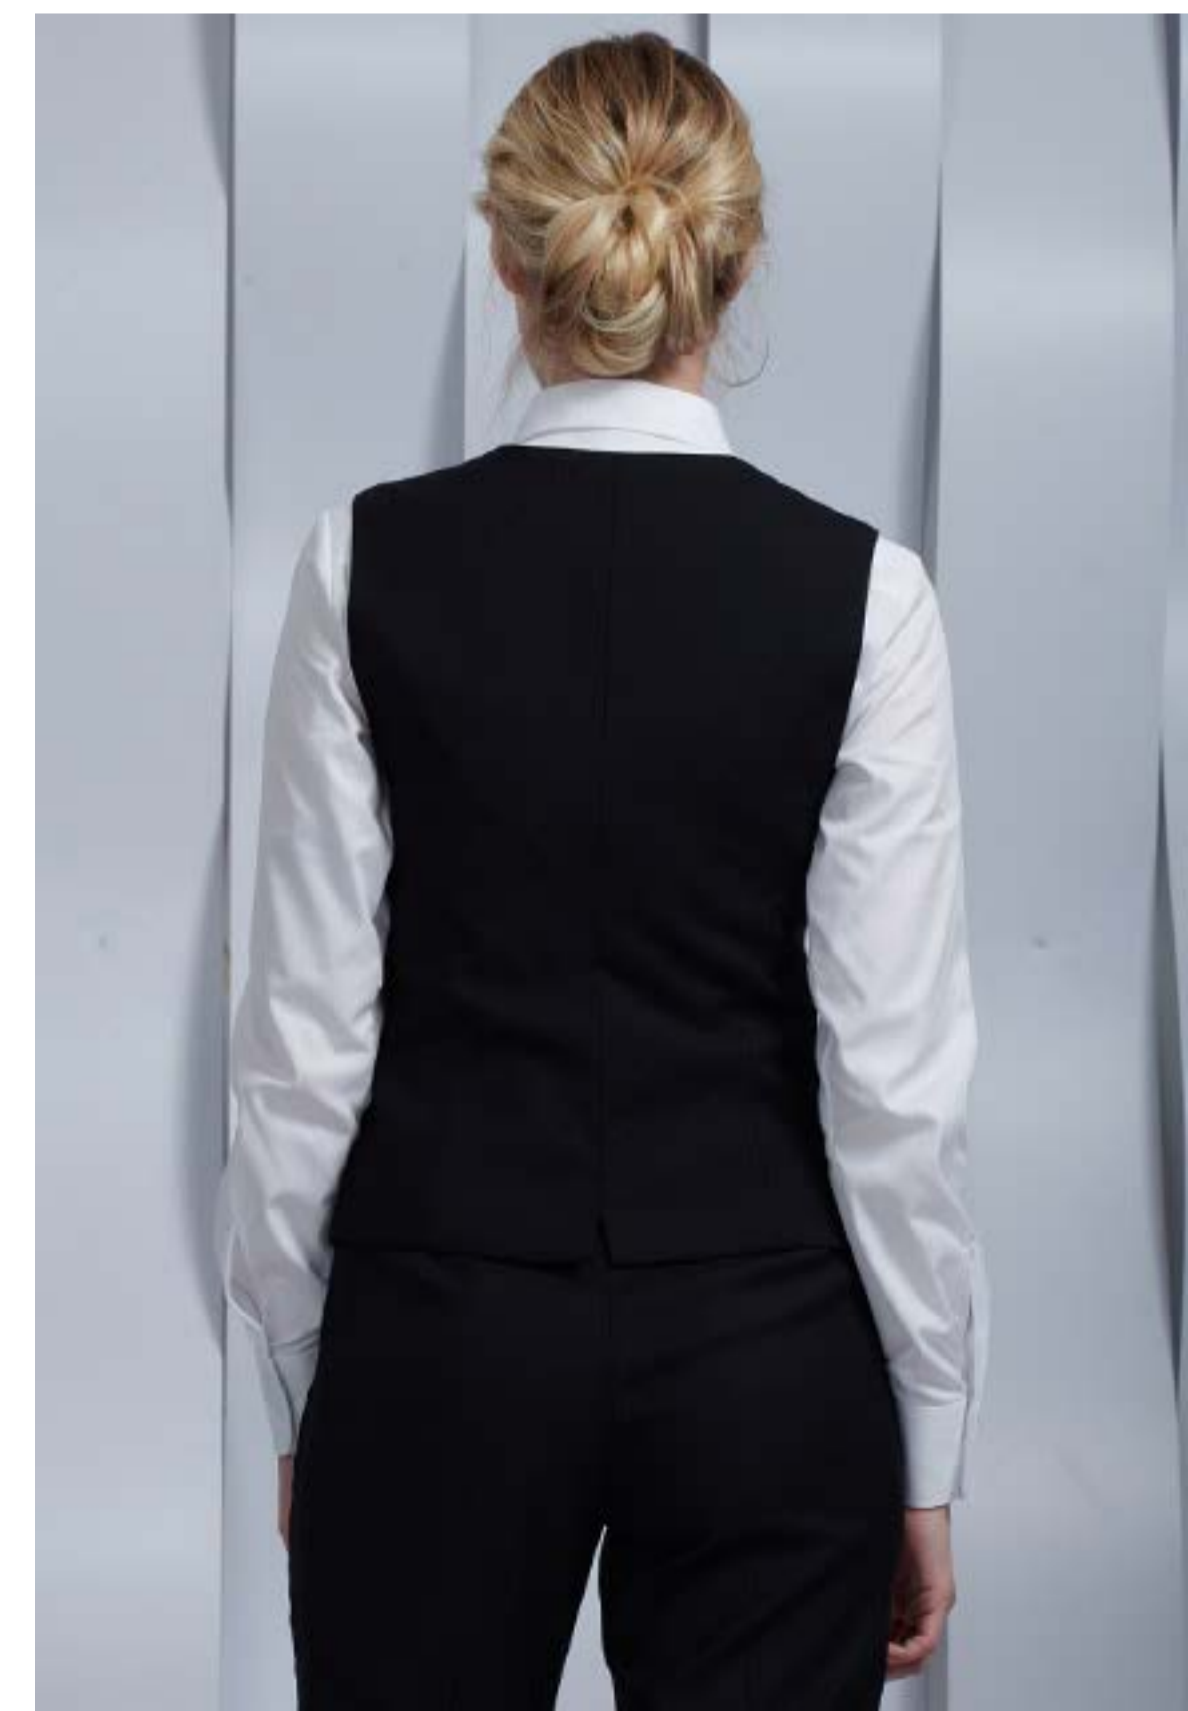

3 843 ₺

ЖИЛЕТ ЖЕНСКИЙ

АРТИКУЛ: V841 (Black/20601/1)

Состав: 32% вискоза, 66% пэ, 2% эл

3 024 ₺

БРЮКИ ЖЕНСКИЕ

Артикул: T146 (Black/20601/1)

Состав: 32% вискоза, 66% пэ, 2% эл