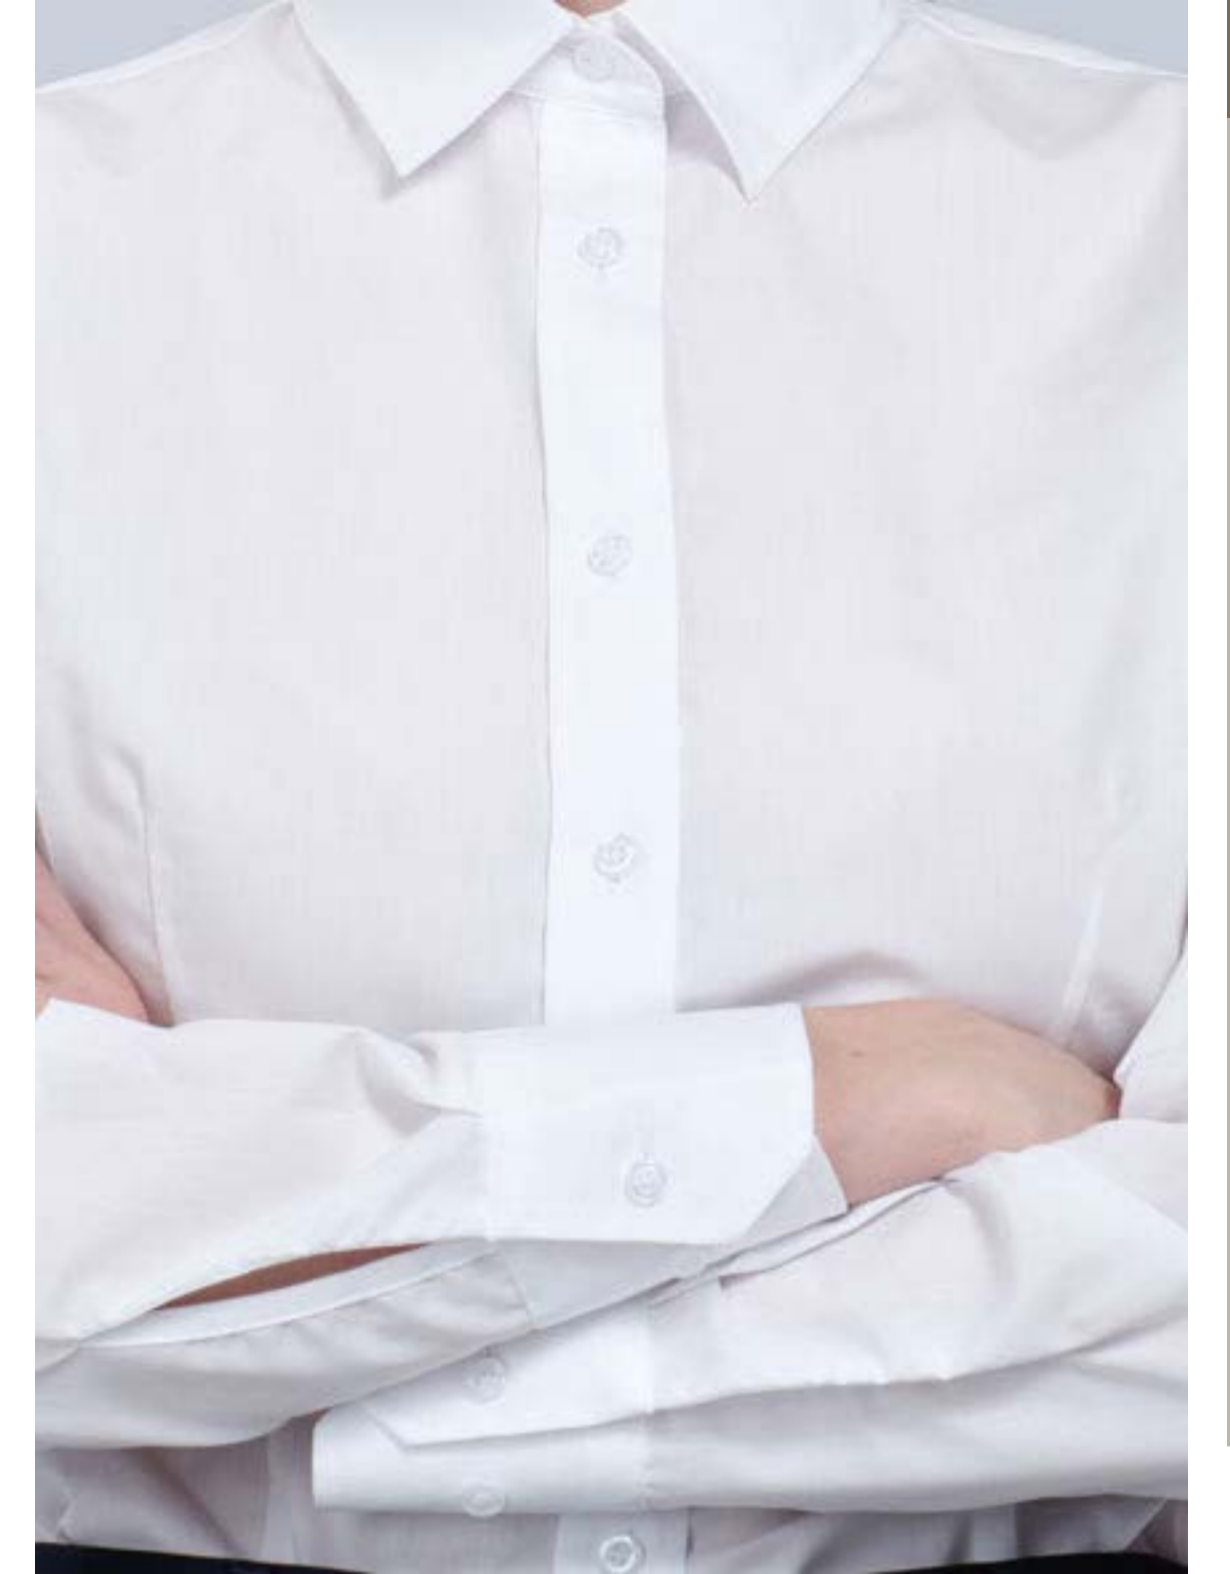

2 723 ₺

БЛУЗКА ЖЕНСКАЯ ДЛИННЫЙ РУКАВ

Артикул: B009 (White/Cool90001)

Состав: 63% хлопок, 34% пэ, 3% эл

2 635 ₺

БЛУЗКА ЖЕНСКАЯ ДЛИННЫЙ РУКАВ
АРТИКУЛ: B009 (White/90001)

Состав: 55% хлопок, 45% пэ

2 337 ₺