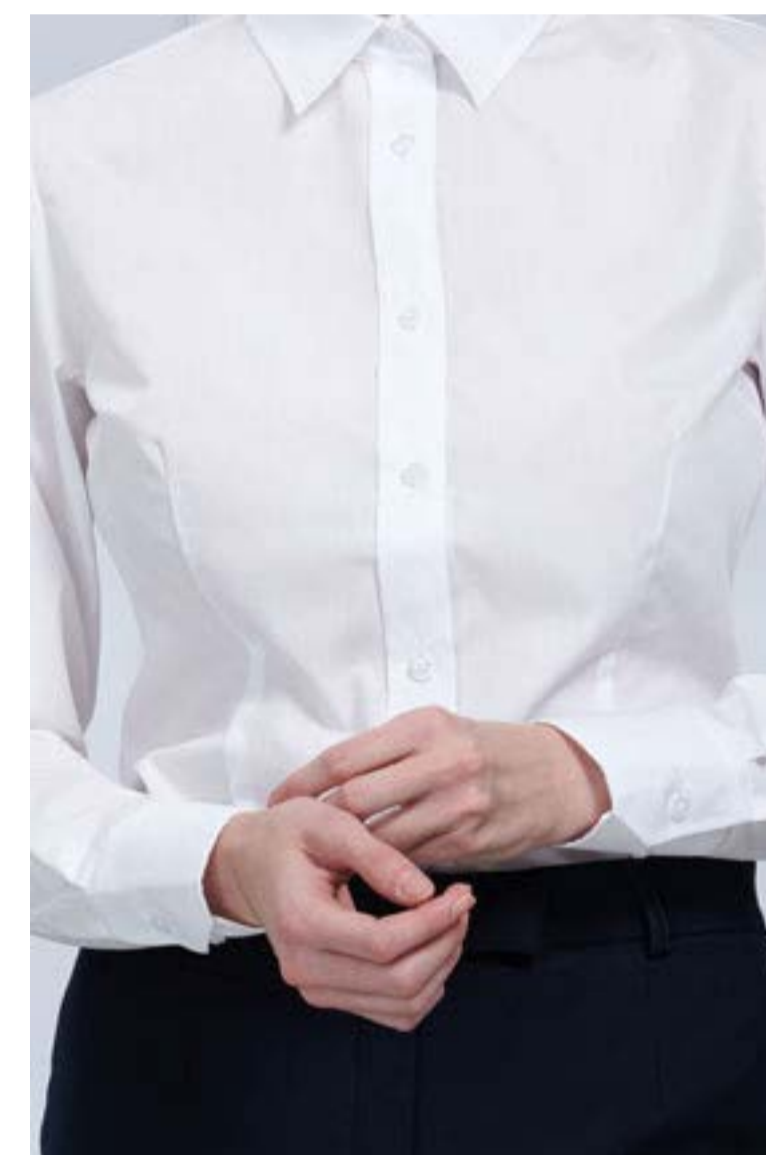

БЛУЗКА ЖЕНСКАЯ ДЛИННЫЙ РУКАВ

Артикул: B009 (White/Cool90001)

Состав: 63% хлопок, 34% пэ, 3% эл

2 635 ₺