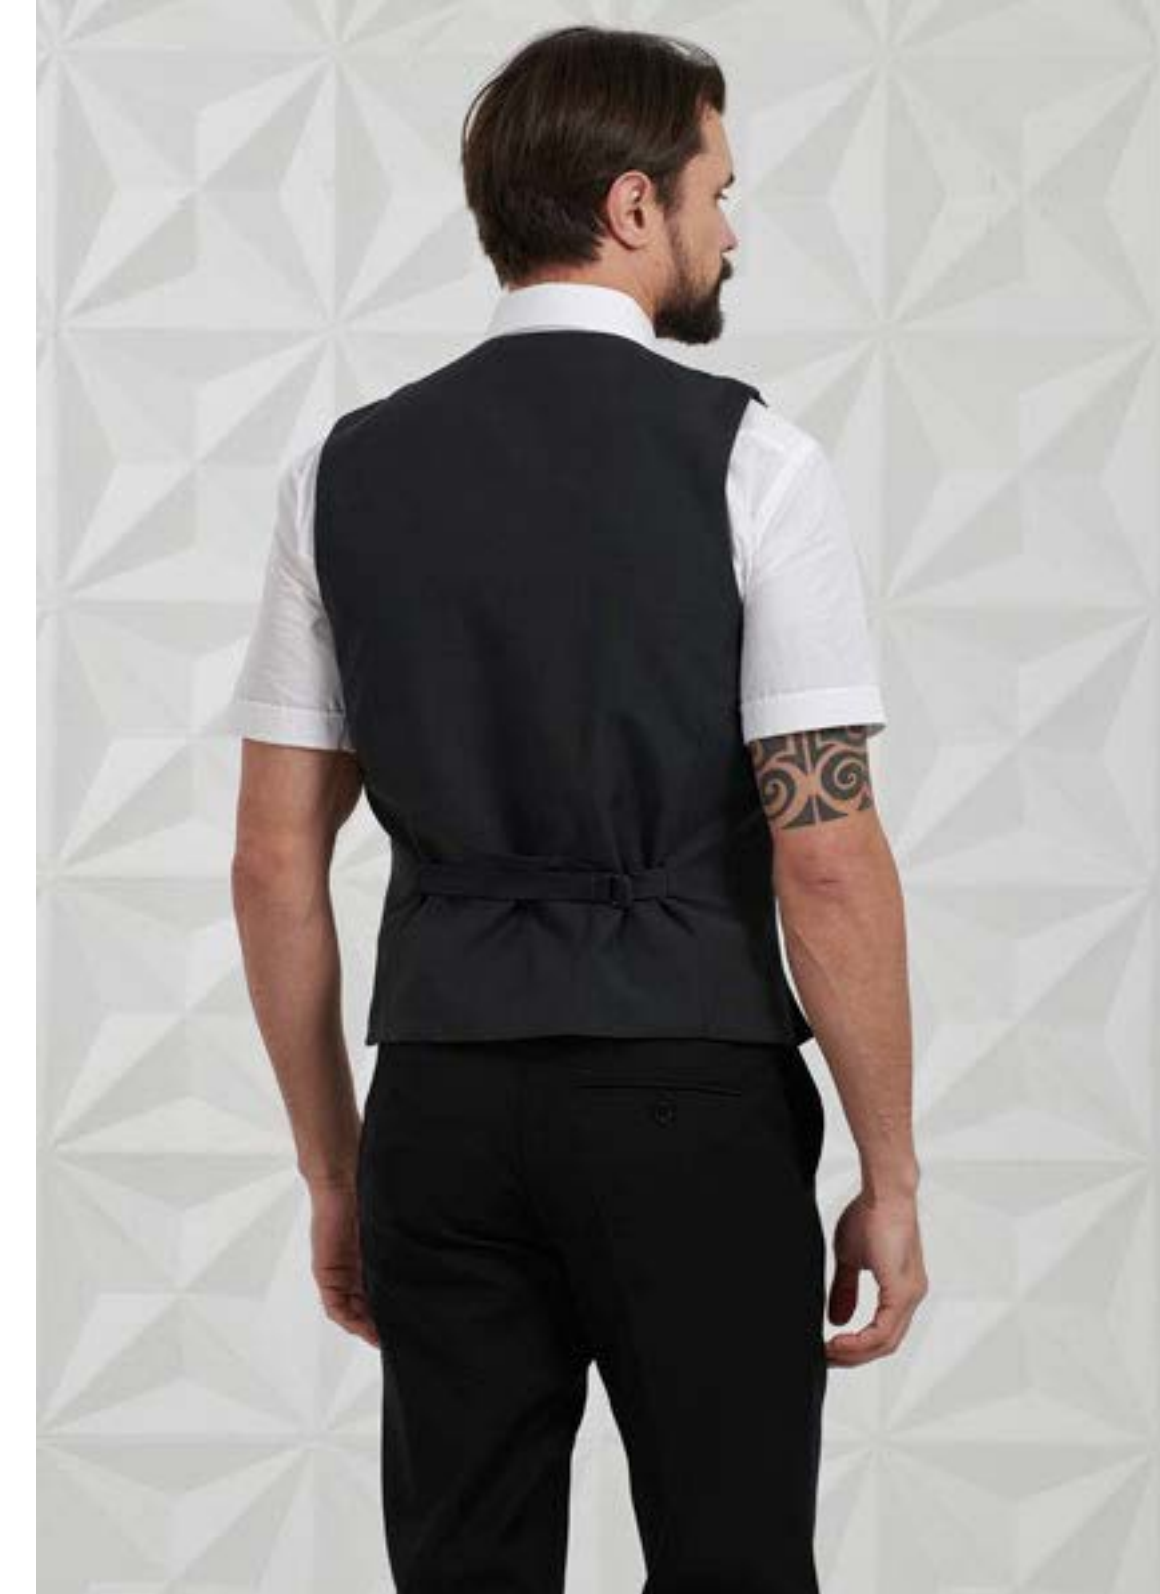

БРЮКИ МУЖСКИЕ

АРТИКУЛ: MT272Z (Black/20601/1)

Состав: 32% вискоза, 66% пэ, 2% эл

3 960 ₺