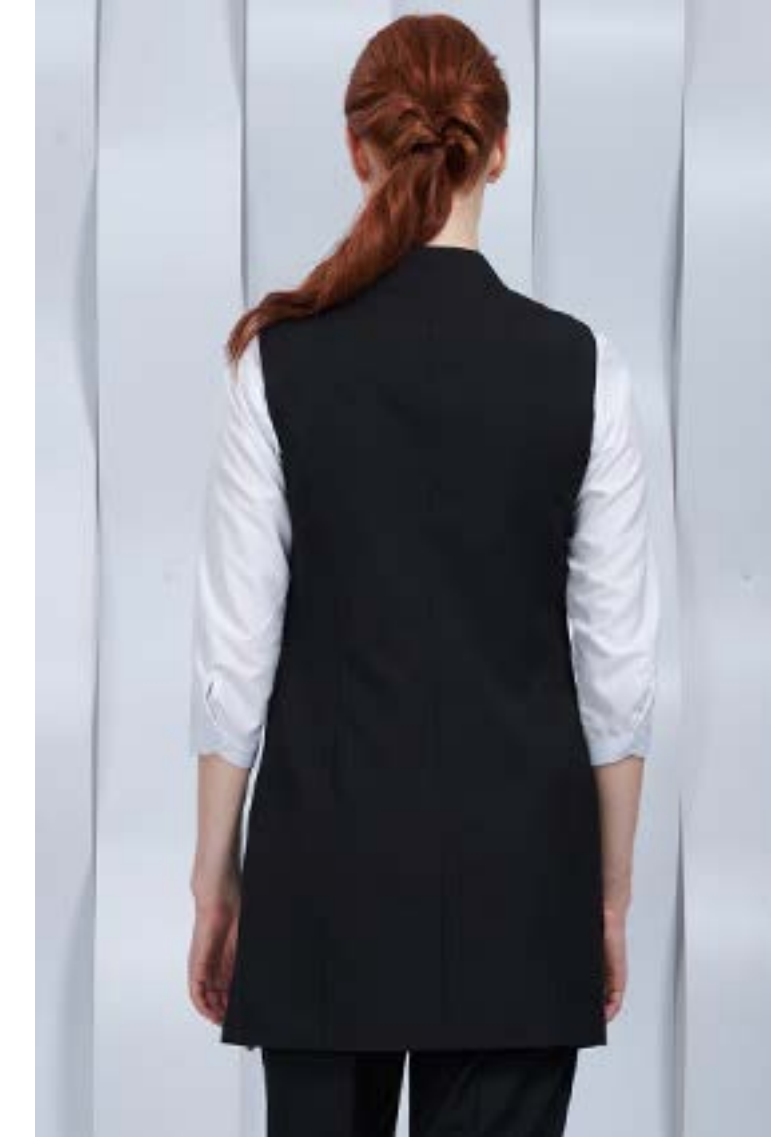

ЦВЕТ: ЧЁРНЫЙ

ЖАКЕТ ЖЕНСКИЙ

АРТИКУЛ: J114
(Black/20601/1)

Состав: 32% вискоза, 66% пэ,
2% эл

6 930 ₺

ЖИЛЕТ УДЛИНЕННЫЙ ЖЕНСКИЙ

Артикул: V63 (Black/20601/1)

Состав: 32% вискоза, 66% пэ, 2% эл