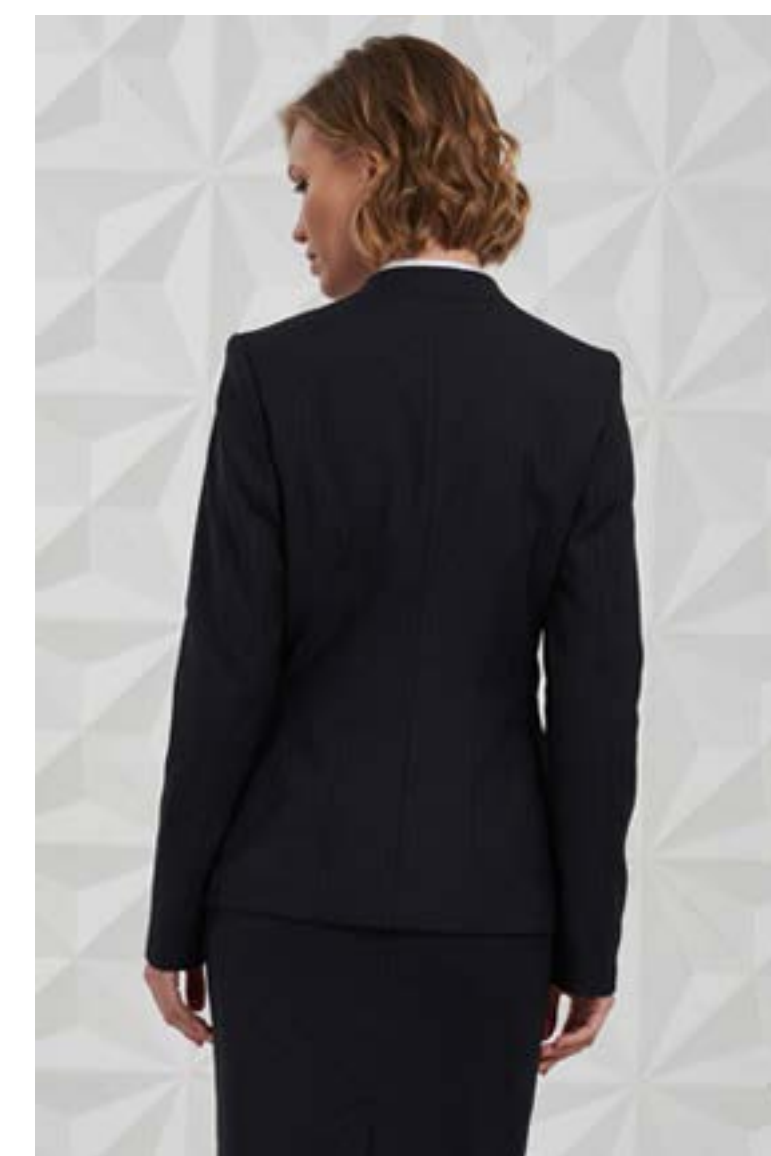

АРТИКУЛ: S1252 (Gray/12463)

Состав: 32% вискоза, 66% пэ, 2% эл

2 580 ₺

MULTI-КОЛЛЕКЦИЯ

ЦВЕТ: СЕРЫЙ СТАЛЬНОЙ

ЖАКЕТ ЖЕНСКИЙ

Артикул: J115 (Gray/20601/2)

Состав: 32% вискоза, 66% пэ, 2% эл