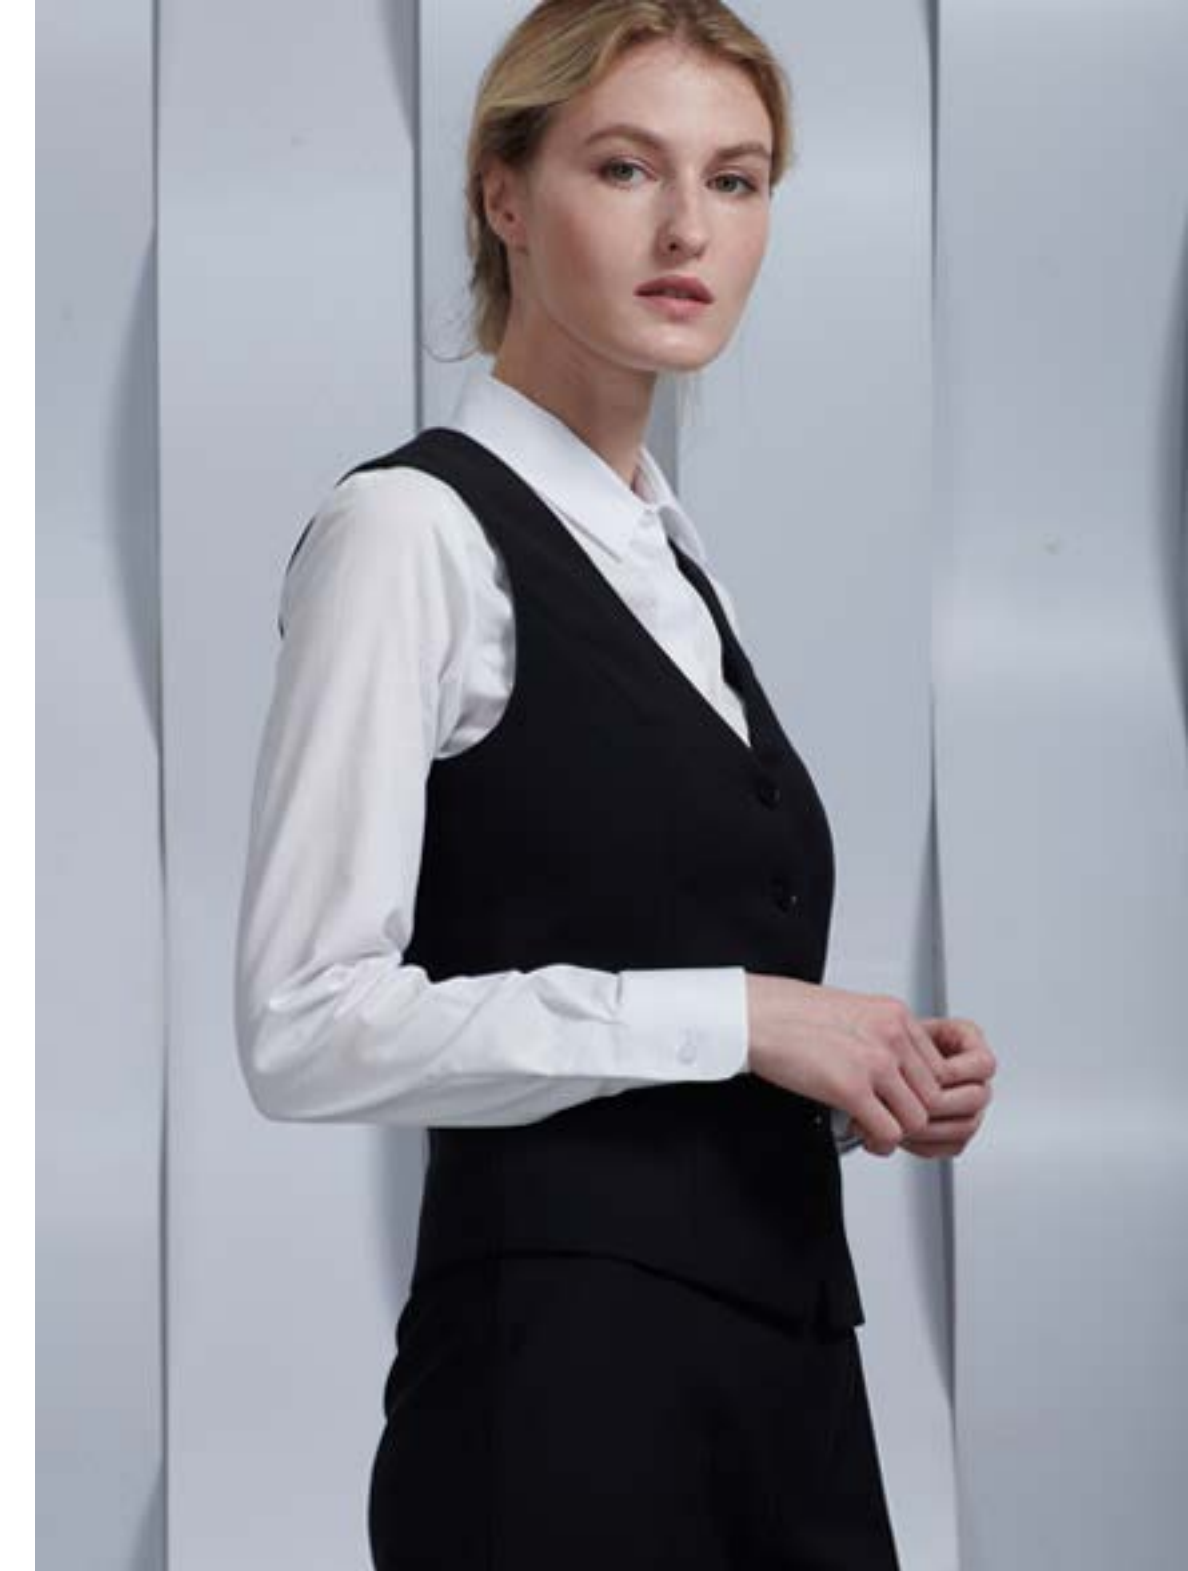

ЖИЛЕТ ЖЕНСКИЙ

АРТИКУЛ: V841 (Black/20601/1)

Состав: 32% вискоза, 66% пэ, 2% эл

3 175 ₺