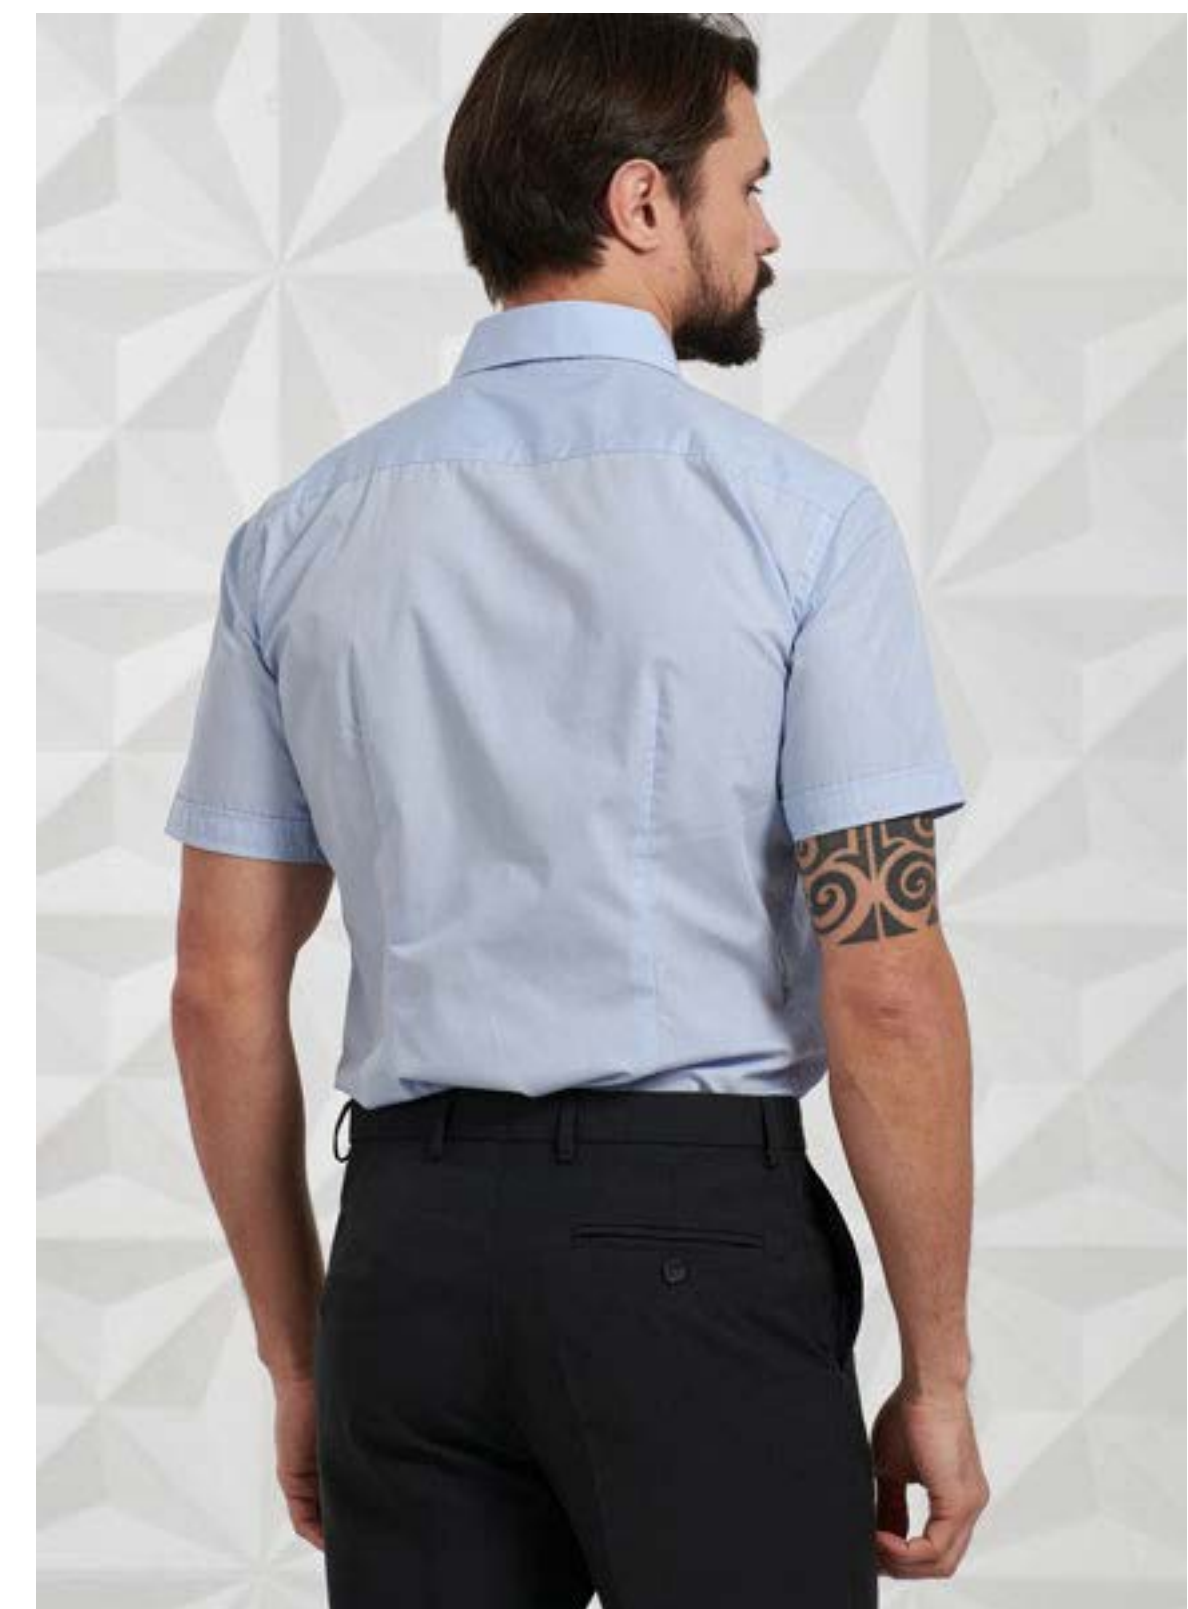

Артикул: MS017 (White/90001)

Состав: 55% хлопок, 45% пэ

2 520 ₺

СОРОЧКА МУЖСКАЯ КОРОТКИЙ РУКАВ

АРТИКУЛ: MS017-1 (White/90001)

Состав: 55% хлопок, 45% пэ

2 345 ₺

**СОРОЧКА МУЖСКАЯ КОРОТКИЙ
РУКАВ**