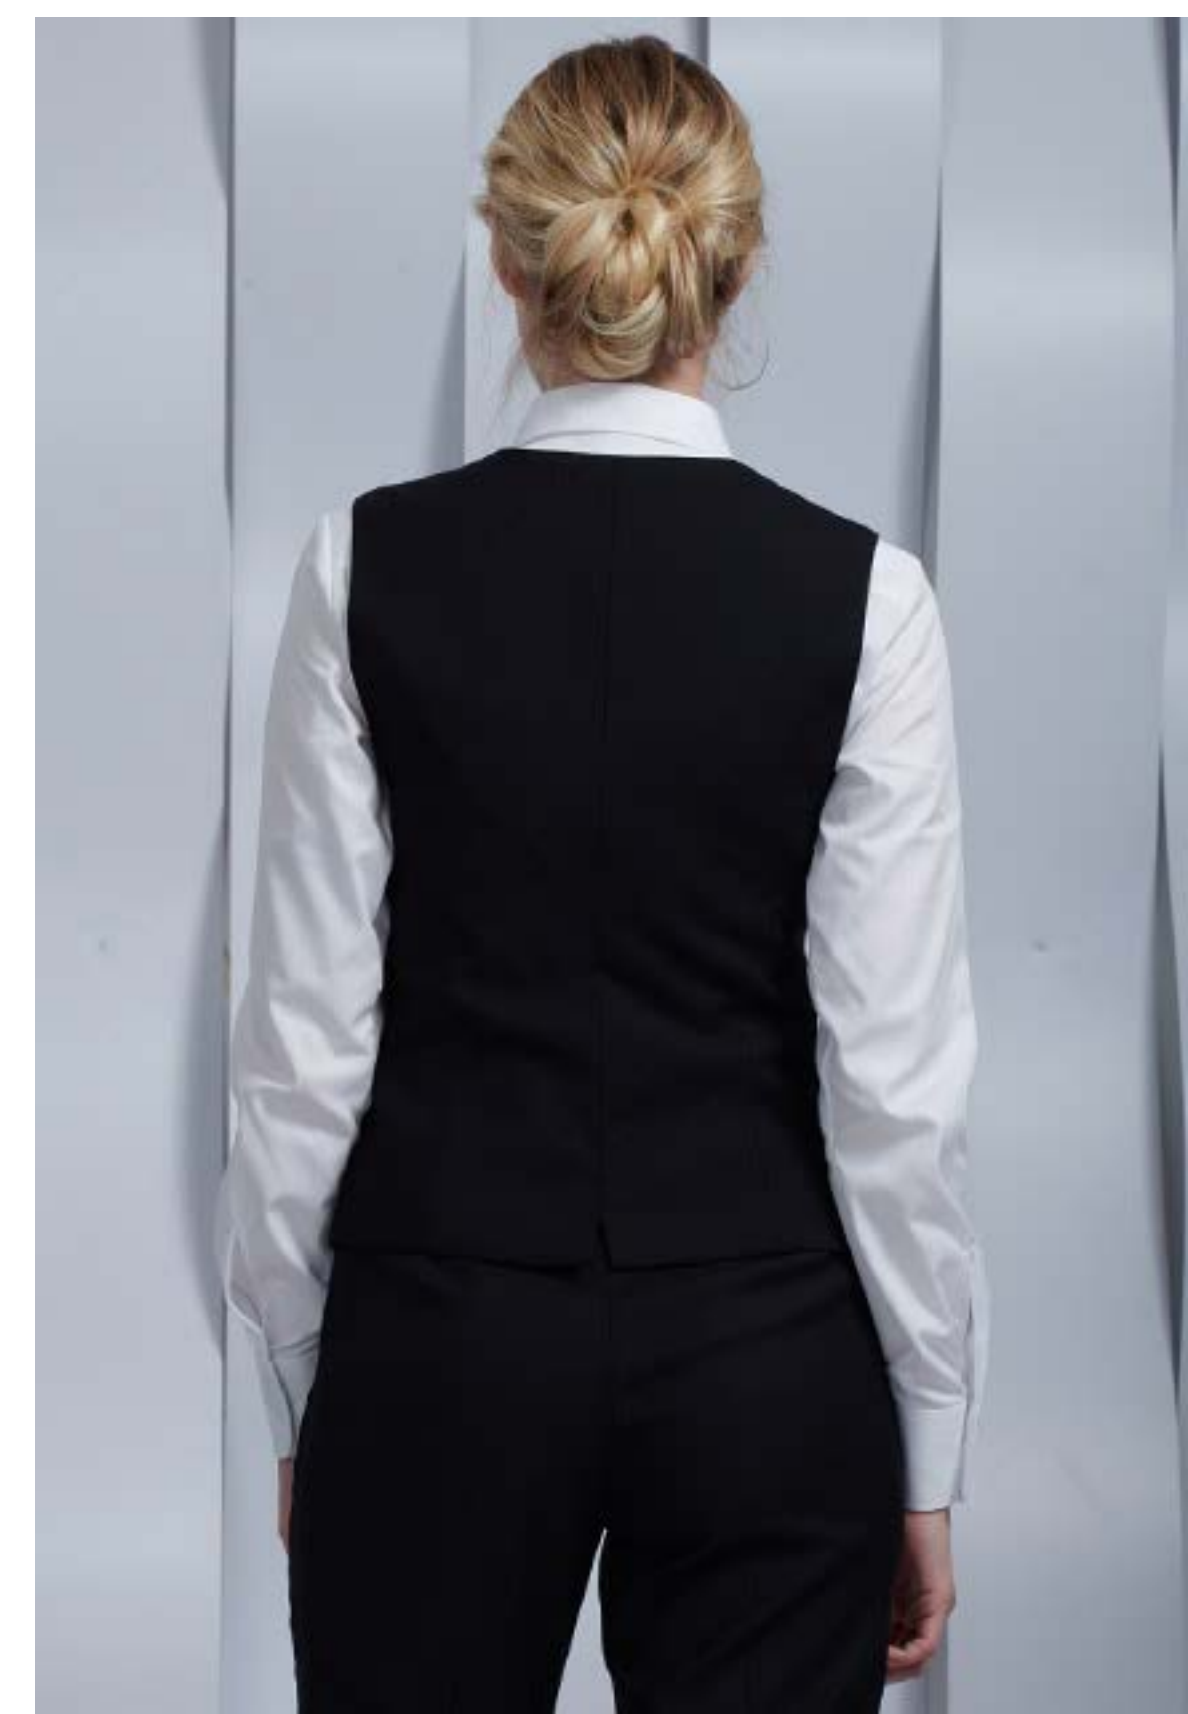

ЖИЛЕТ ЖЕНСКИЙ

АРТИКУЛ: V841 (Black/20601/1)

Состав: 32% вискоза, 66% пэ, 2% эл

3 175 ₺