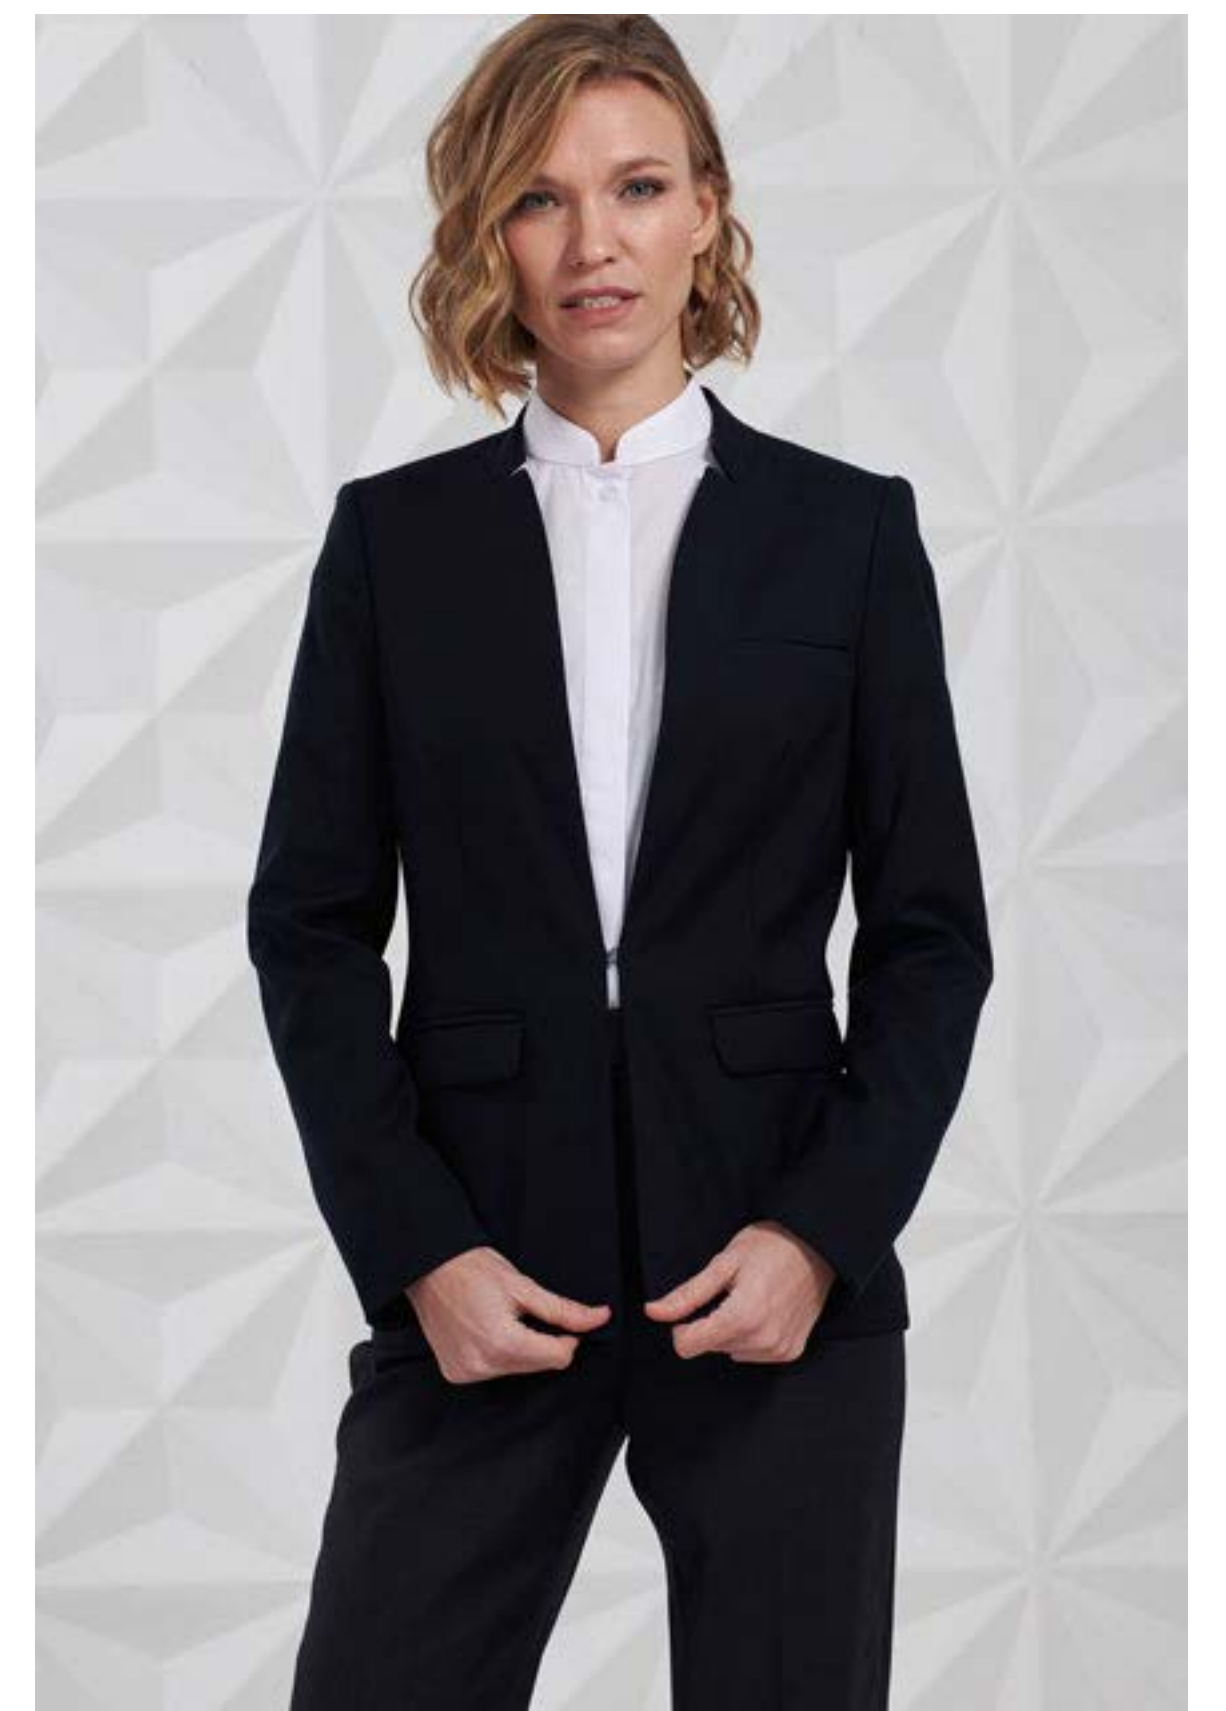

АРТИКУЛ: T147 (Gray/20601/2)

Состав: 32% вискоза, 66% пэ, 2% эл

3 200 ₺

ЖАКЕТ ЖЕНСКИЙ

АРТИКУЛ: J115 (Blue/20601/3170)

Состав: 32% вискоза, 66% пэ, 2% эл

6 930 ₺

ЖАКЕТ ЖЕНСКИЙ