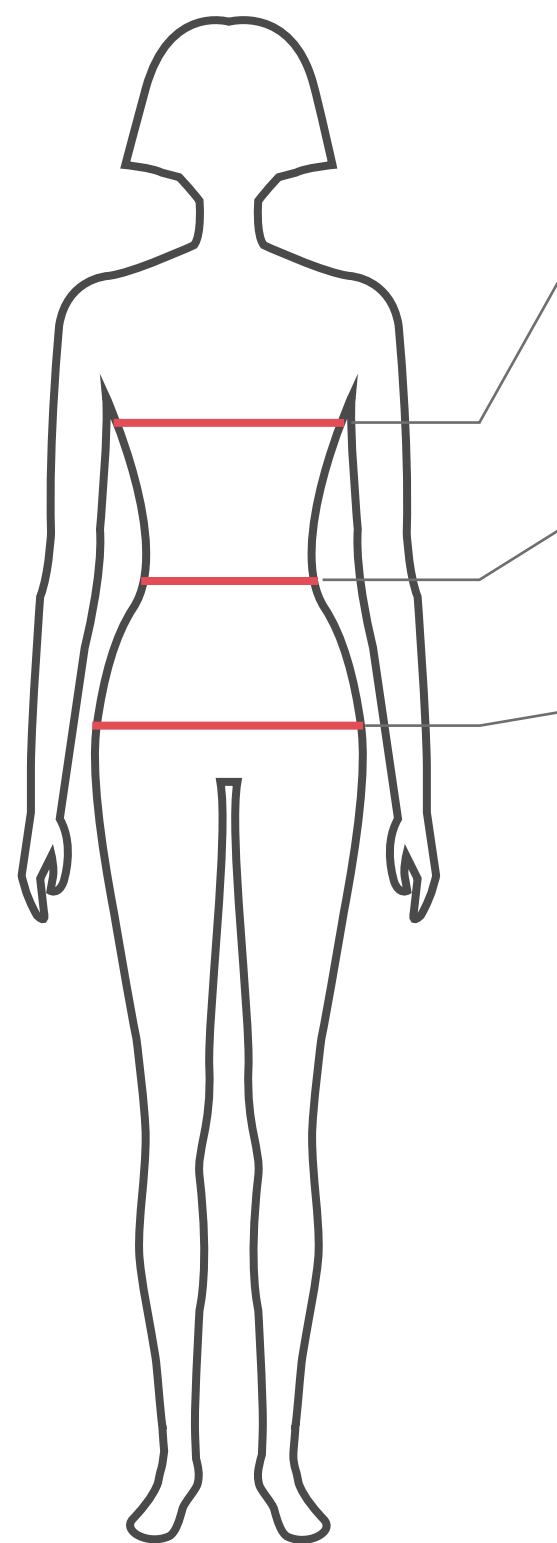

Артикул: MS017 (White/90001)

Состав: 55% хлопок, 45% пэ

2 520 ₺

СОРОЧКА МУЖСКАЯ КОРОТКИЙ РУКАВ

АРТИКУЛ: MS017-1 (White/90001)

Состав: 55% хлопок, 45% пэ

2 345 ₺

**СОРОЧКА МУЖСКАЯ КОРОТКИЙ
РУКАВ**

АРТИКУЛ: MS017-1 (Blue/95642)

Состав: 55% хлопок, 45% пэ

2 345 ₺

MULTI-ПОДСКАЗКИ

КАК УЗНАТЬ СВОЙ РАЗМЕР?

Обхват груди (Ог) Сантиметровая лента проходит по наиболее выступающим точкам груди, сбоку - под подмышечными впадинами, на спине - немного выше.