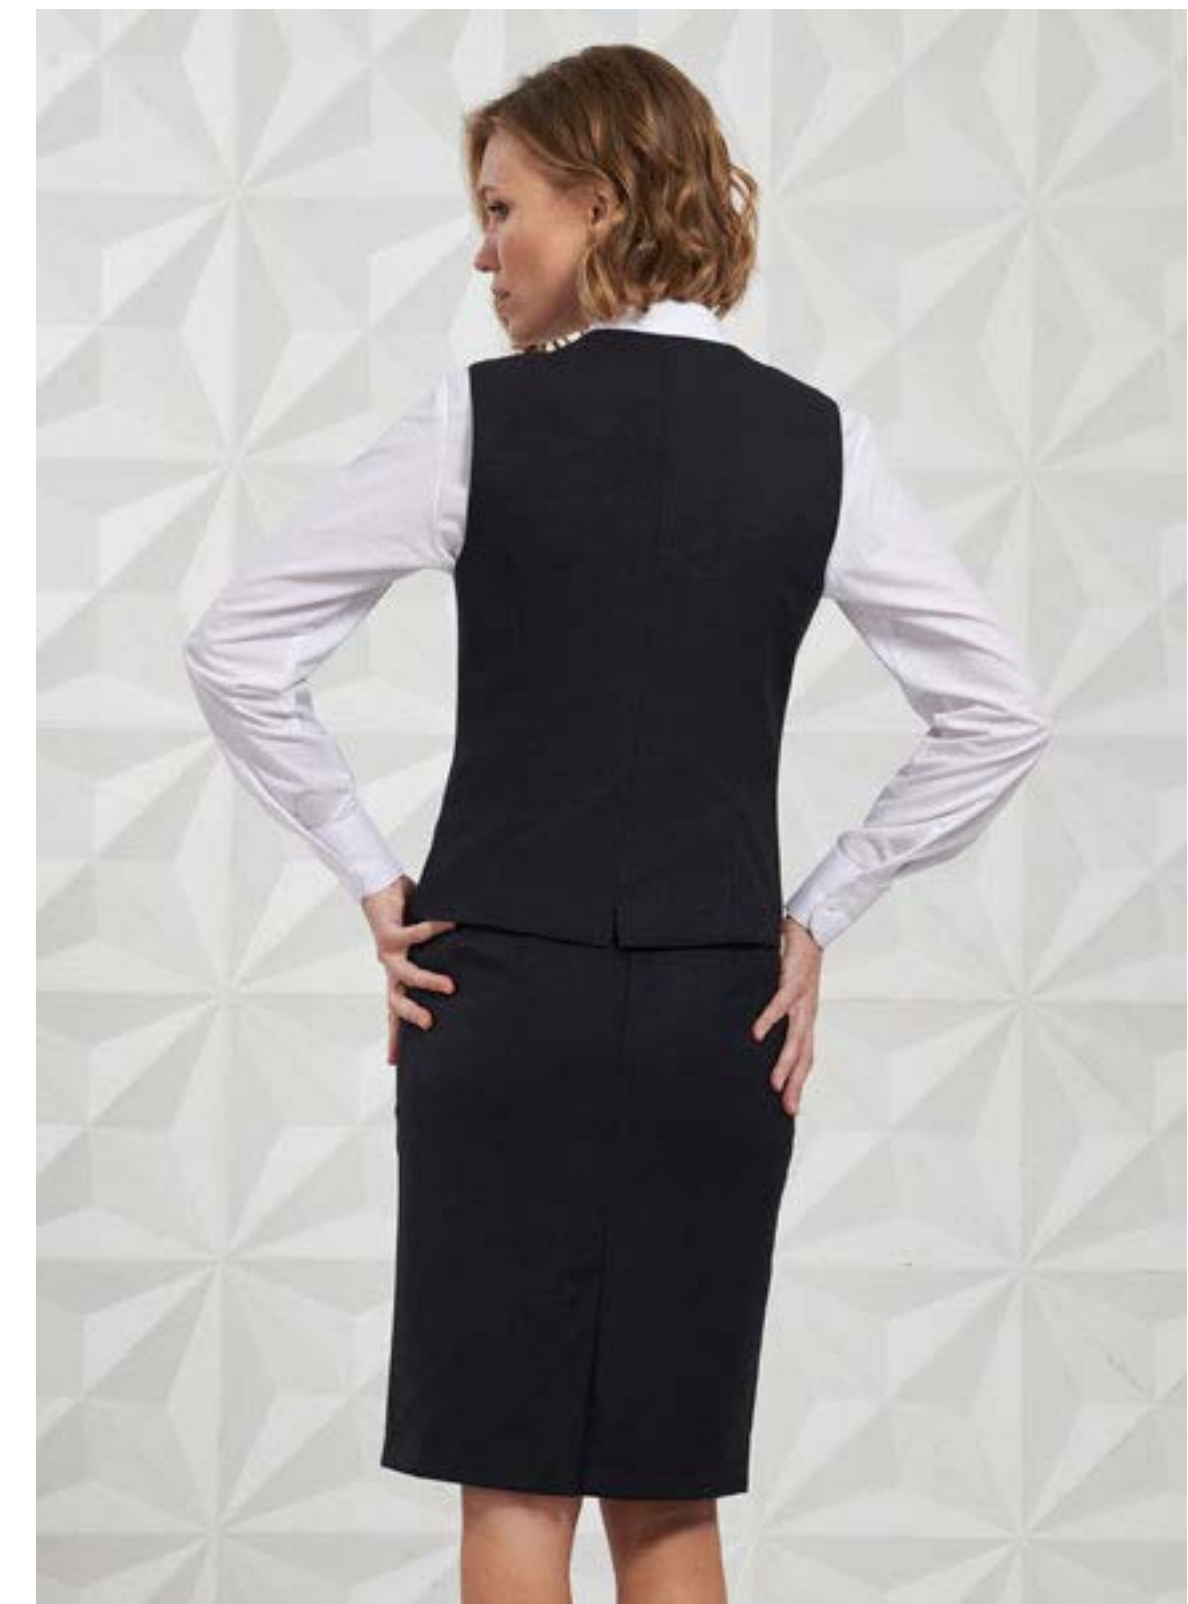

6 930 ₺

ЖИЛЕТ ЖЕНСКИЙ

АРТИКУЛ: V1112 (Gray-Blue/23033/7)

Состав: 32% вискоза, 66% пэ, 2% эл

3 965 ₺

ЖИЛЕТ ЖЕНСКИЙ

АТИКУЛ: V841 (Gray/20601/2)

Состав: 32% вискоза, 66% пэ, 2% эл