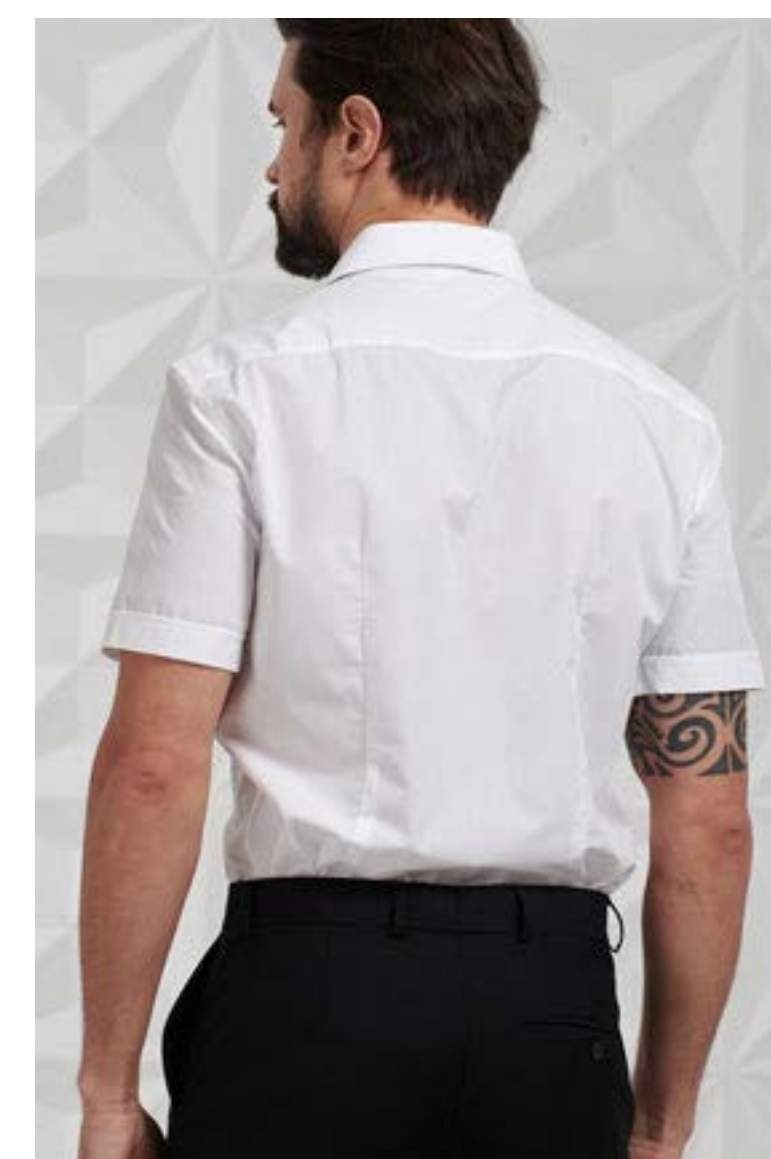

СОРОЧКА МУЖСКАЯ КОРОТКИЙ РУКАВ

АРТИКУЛ: MS017-1 (White/90001)

Состав: 55% хлопок, 45% пэ

2 345 ₺