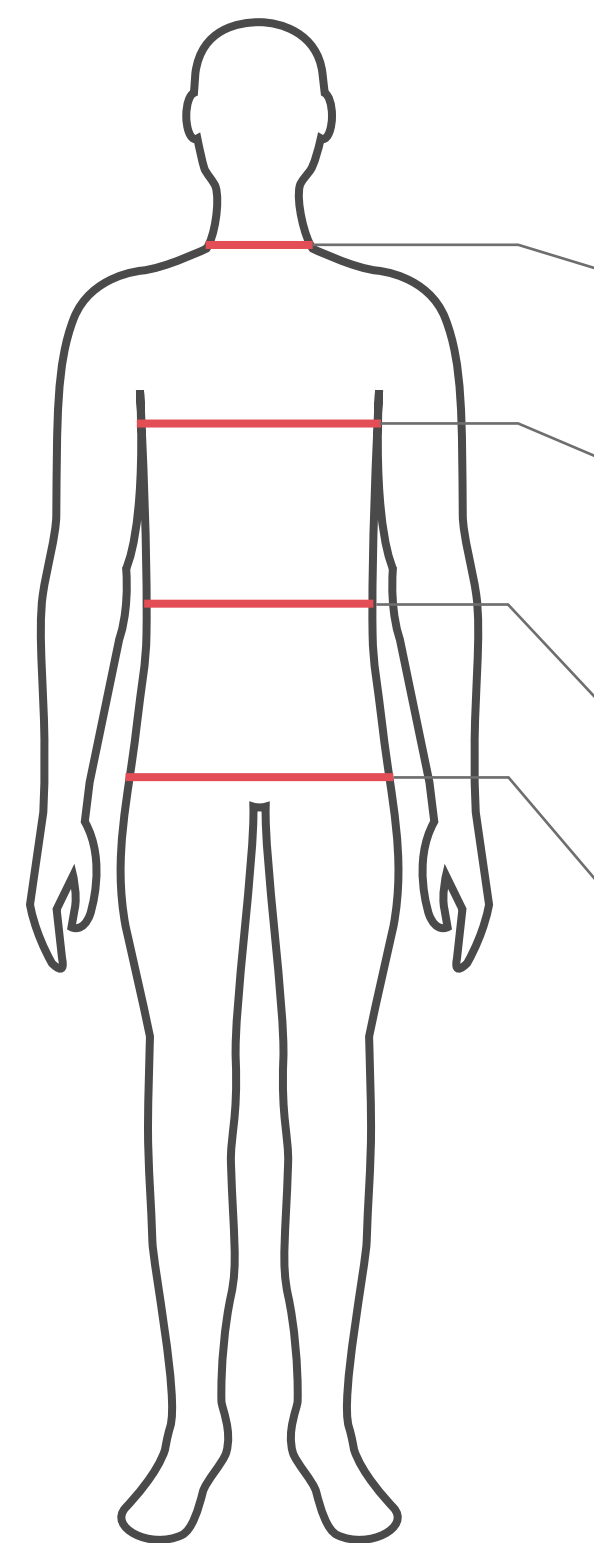

Обхват шеи (Ош) Измеряется у основания шеи непосредственно над ключицей

Обхват груди (Ог) Сантиметровая лента проходит по наиболее выступающим точкам груди, сбоку - под подмышечными впадинами, на спине - немного выше.

Обхват талии (От) Измеряется строго горизонтально по естественной линии талии

Обхват бедер (Об) Сантиметровая лента проходит строго горизонтально по наиболее выступающим точкам ягодиц

Рост	158-176											
	2XS	XS	S	M	L	XL	2XL	3XL	4XL	5XL	6XL	7XL
Маркировка												
Размер	40	42	44	46	48	50	52	54	56-58	60	62-64	66
Обхват груди	80	84	88	92	96	100	104	108	114	120	126	132
Обхват талии	66	70	74	78	82	86	90	94	100	106	112	118
Обхват бедер	88	92	96	100	104	108	112	116	122	128	134	140

РАЗМЕРНЫЕ ПРИЗНАКИ ТИПОВЫХ ФИГУР МУЖЧИН

Рост	170-176											
	XS	S	M	L	XL	2XL	3XL	4XL	5XL	6XL	7XL	8XL
Маркировка												
Рост	182-188											
Маркировка	XS/b	S/b	M/b	L/b	XL/b	2XL/b	3XL/b	4XL/b	5XL/b	6XL/b	7XL/b	8XL/b
Размер	44	46	48	50	52	54	56	58	60	62	64	66
Обхват груди	88	92	96	100	104	108	112	116	120	124	128	132
Обхват талии	78	82	86	90	94	98	102	106	110	114	118	122
Обхват бедер	92	96	100	104	108	112	116	120	124	128	132	136

СООТВЕТСТВИЕ РАЗМЕРОВ МУЖСКИХ СОРОЧЕК К ОБХВАТУ ШЕИ

Рост	170-176											
	XS	S	M	L	XL	2XL	3XL	4XL	5XL	6XL	7XL	8XL
Маркировка												
Рост	182-188											
Маркировка	XS/b	S/b	M/b	L/b	XL/b	2XL/b	3XL/b	4XL/b	5XL/b	6XL/b	7XL/b	8XL/b
Размер	44	46	48	50	52	54	56	58-60	62	64-66	68	70-72
Обхват груди	38	39	40	41	42	43	44	45-46	47	48-49	50	51-52