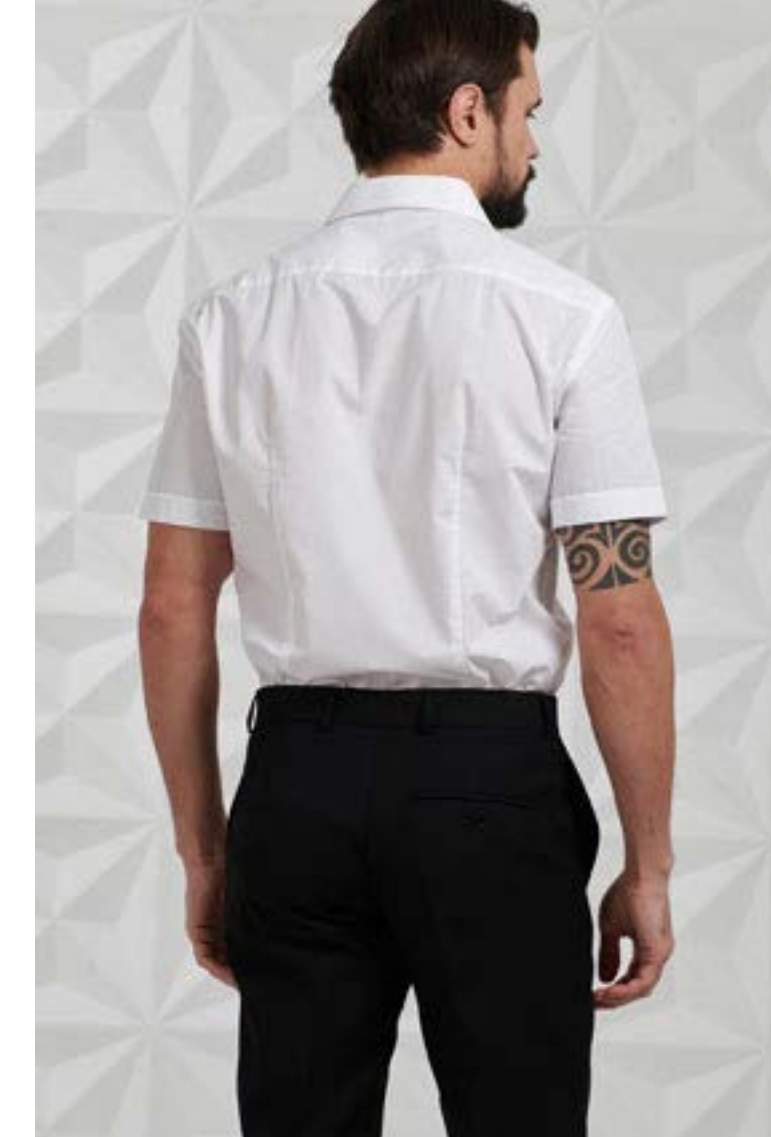

БРЮКИ МУЖСКИЕ

Артикул: МТ272Z (Black/20601/1)

Состав: 32% вискоза, 66% пэ, 2% эл

3 960 ₺