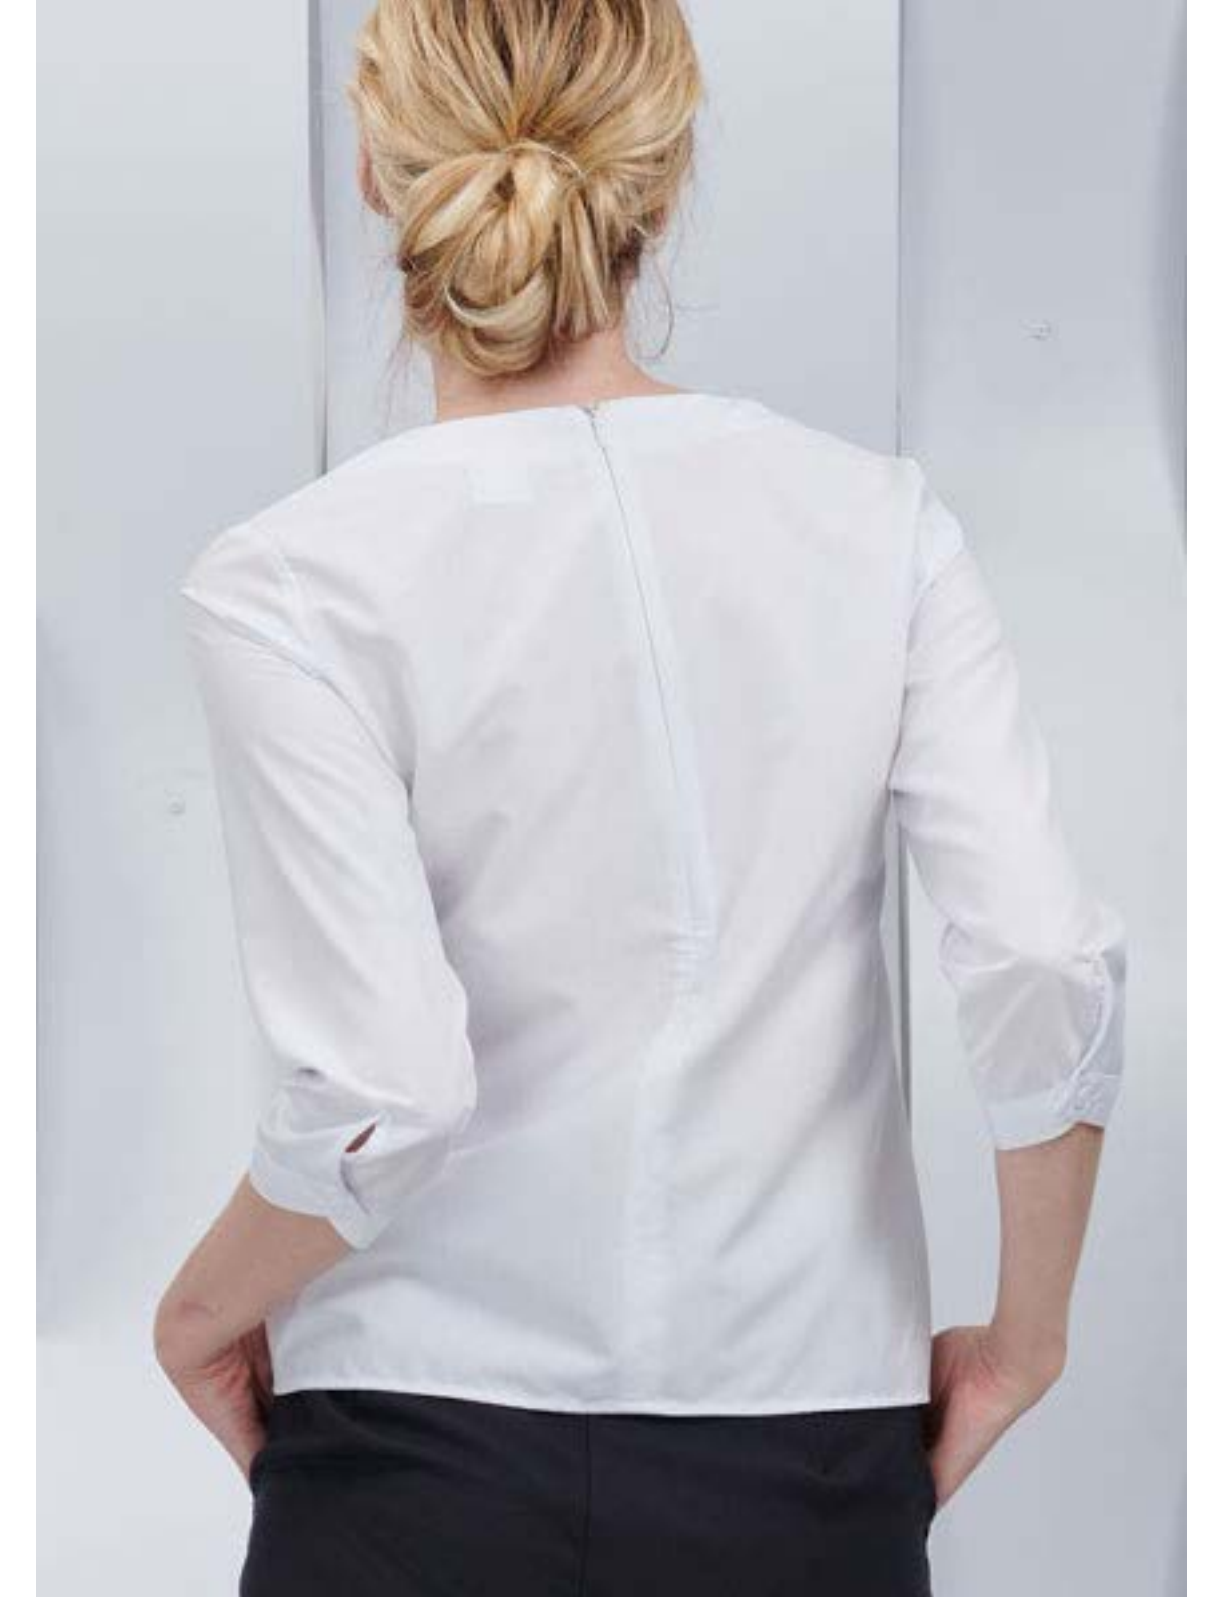

Состав: 55% хлопок, 45% пэ

2 455 ₺

БЛУЗКА ЖЕНСКАЯ РУКАВ 7/8

АРТИКУЛ: B082-4 (White/C001)

Состав: 20% тенсель, 80% пэ

2 195 ₺

БЛУЗКА ЖЕНСКАЯ РУКАВ 3/4

Артикул: B104-3 (White/90001)