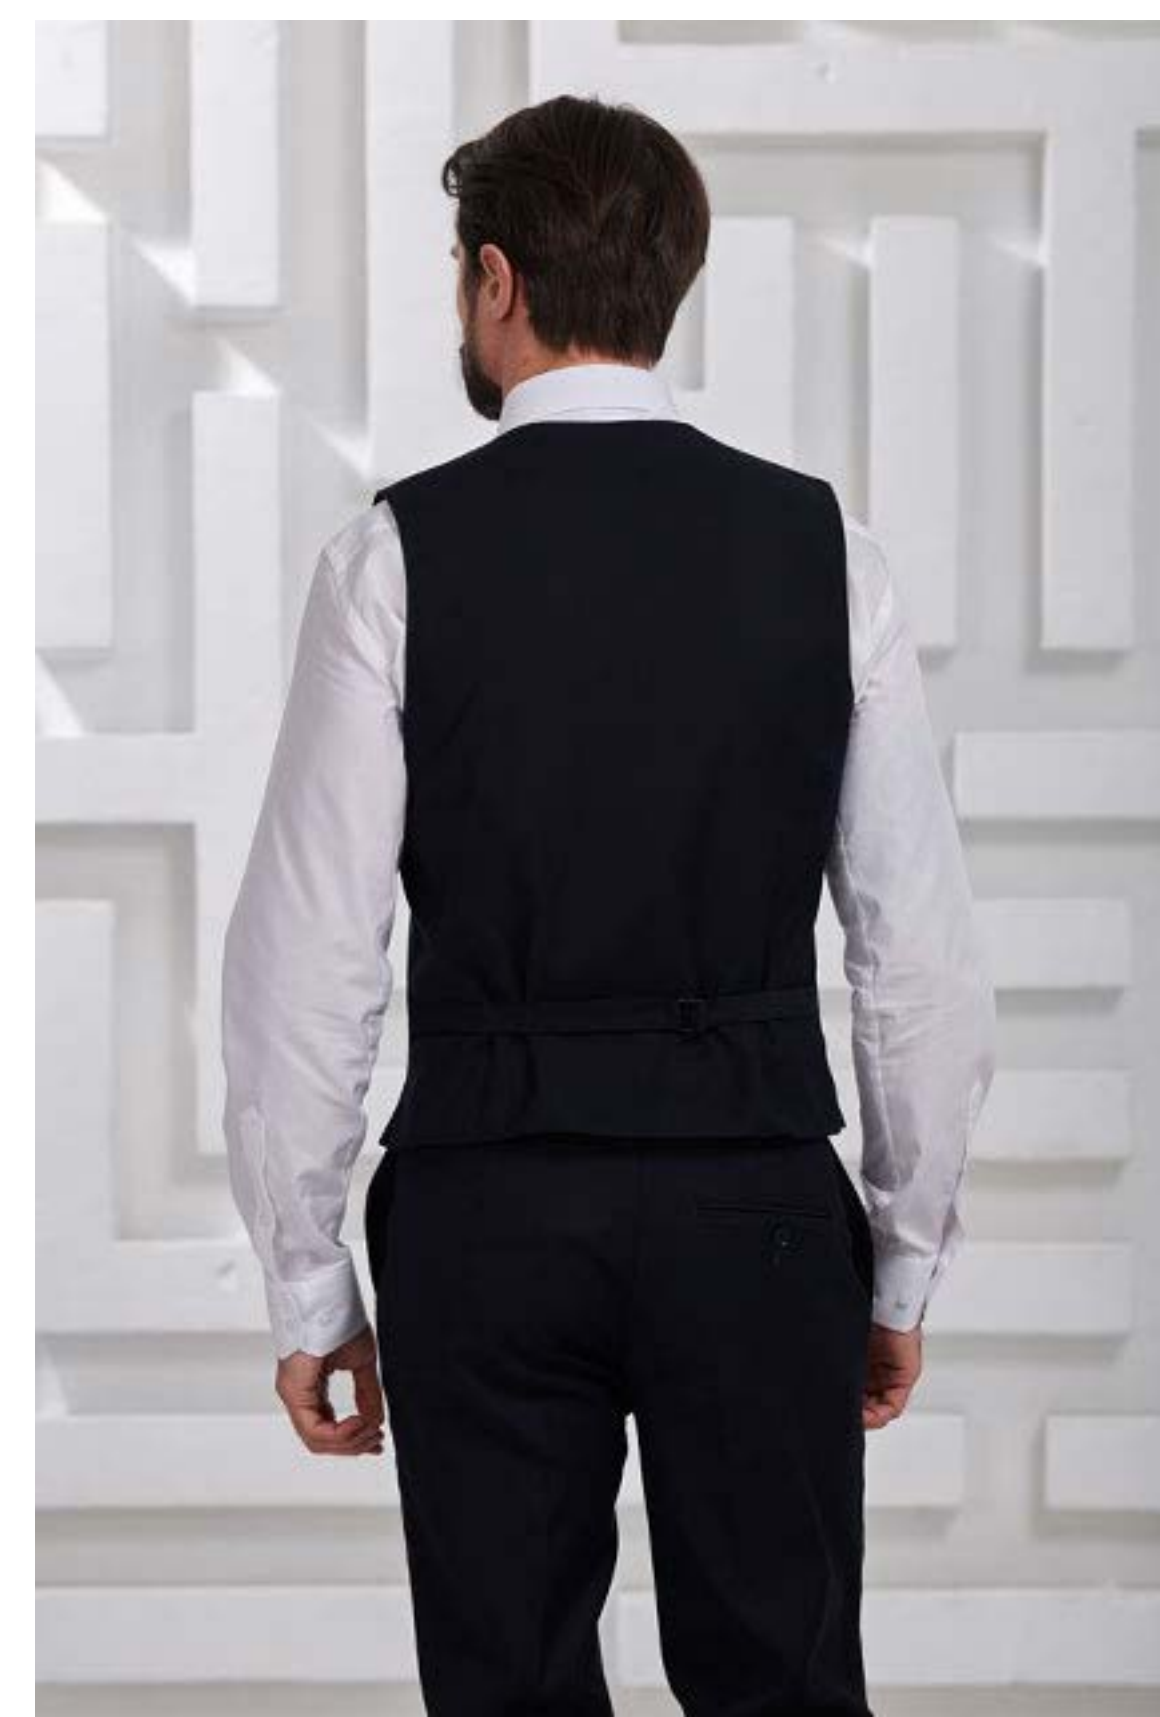

7020 ₺

ЖИЛЕТ МУЖСКОЙ

АРТИКУЛ: MV2026 (Gray-Blue/23033/7)

Состав: 32% вискоза, 66% пэ, 2% эл

3 645 ₺

ЖИЛЕТ МУЖСКОЙ

АРТИКУЛ: MV1825 (Blue/20601/3170)

Состав: 32% вискоза, 66% пэ, 2% эл