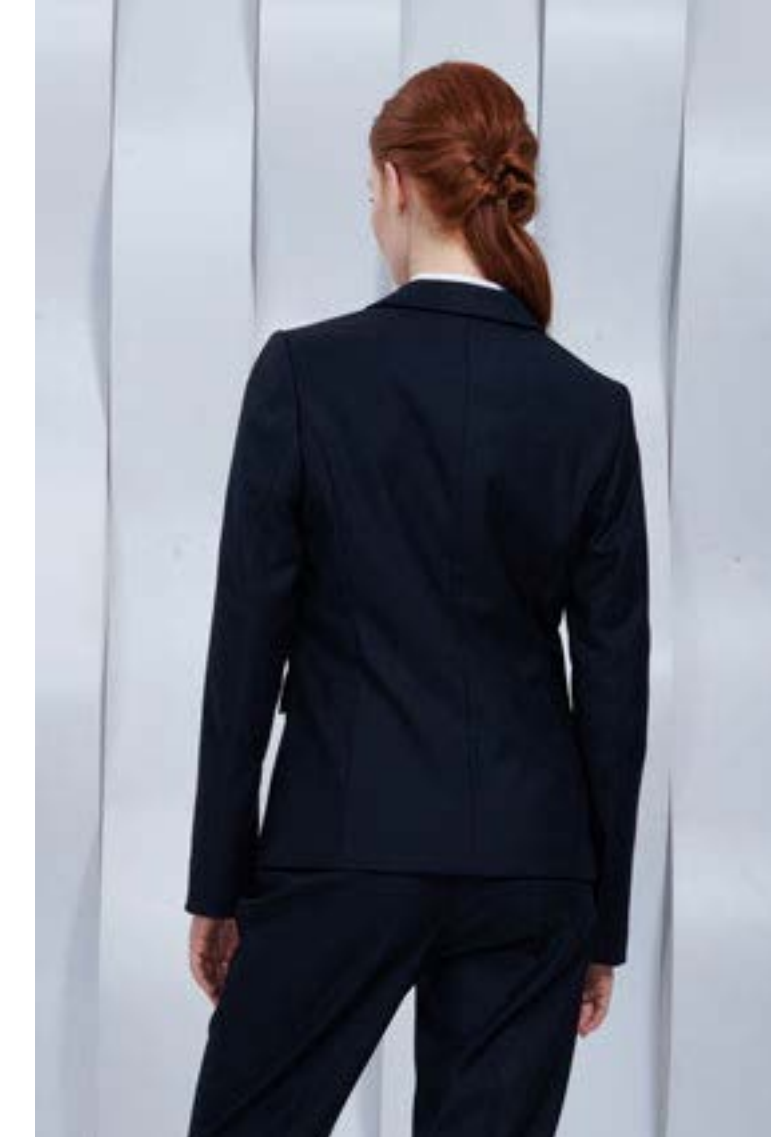

ЖАКЕТ ЖЕНСКИЙ

АРТИКУЛ: J114 (Blue/20601/3170)

Состав: 32% вискоза, 66% пэ, 2% эл

6 930 ₺