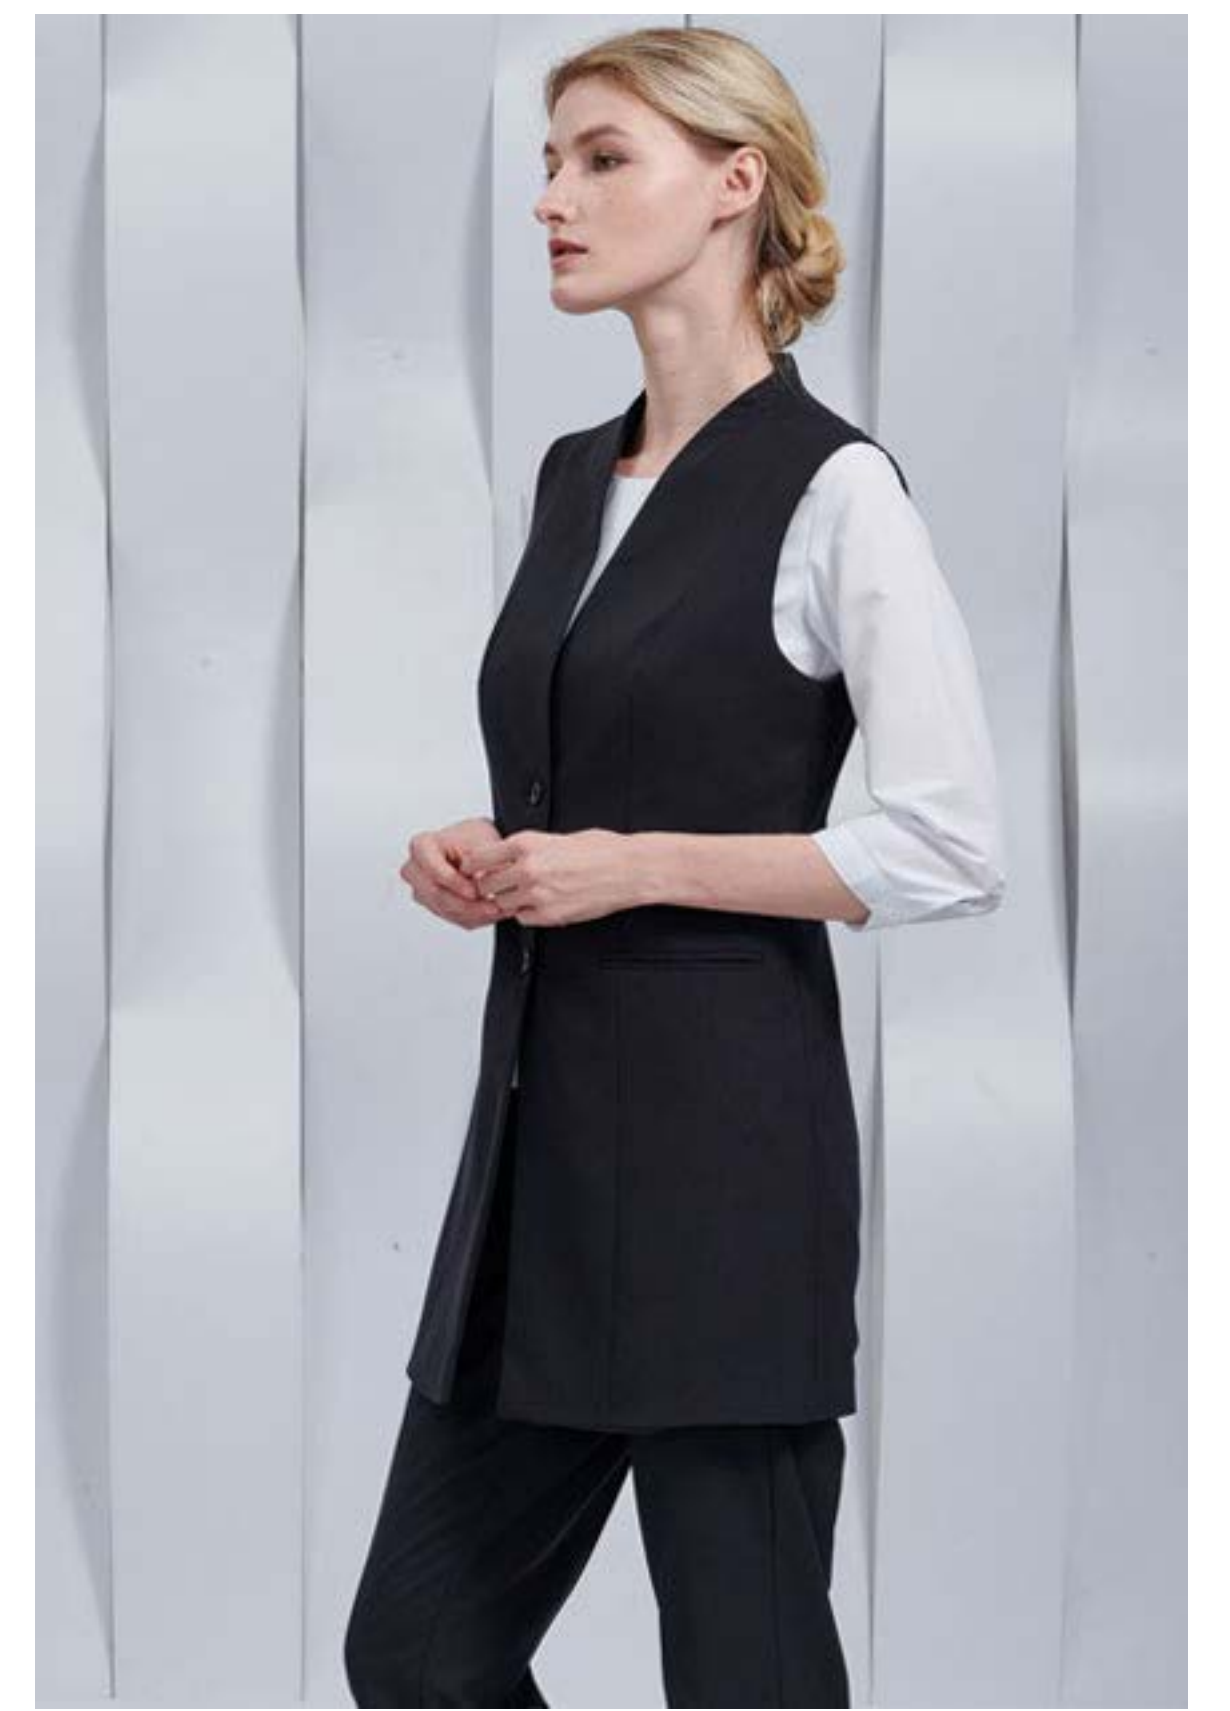

БРЮКИ ЖЕНСКИЕ

АРТИКУЛ: T146 (Gray/12284)

Состав: 43% шерсть, 53% пэ, 4% эл

4 480 ₺