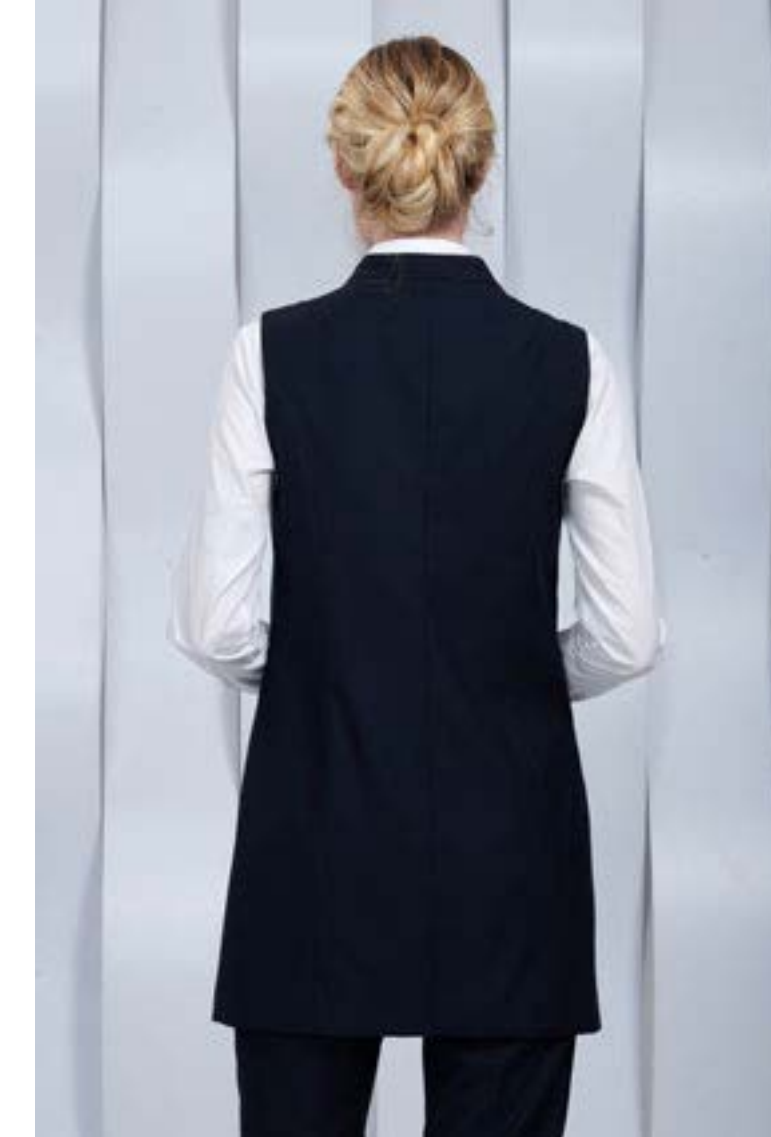

ЖИЛЕТ УДЛИНЕННЫЙ ЖЕНСКИЙ

АТИКУЛ: V63 (Blue/20601/3170)

Состав: 32% вискоза, 66% пэ, 2% эл

4 035 ₺