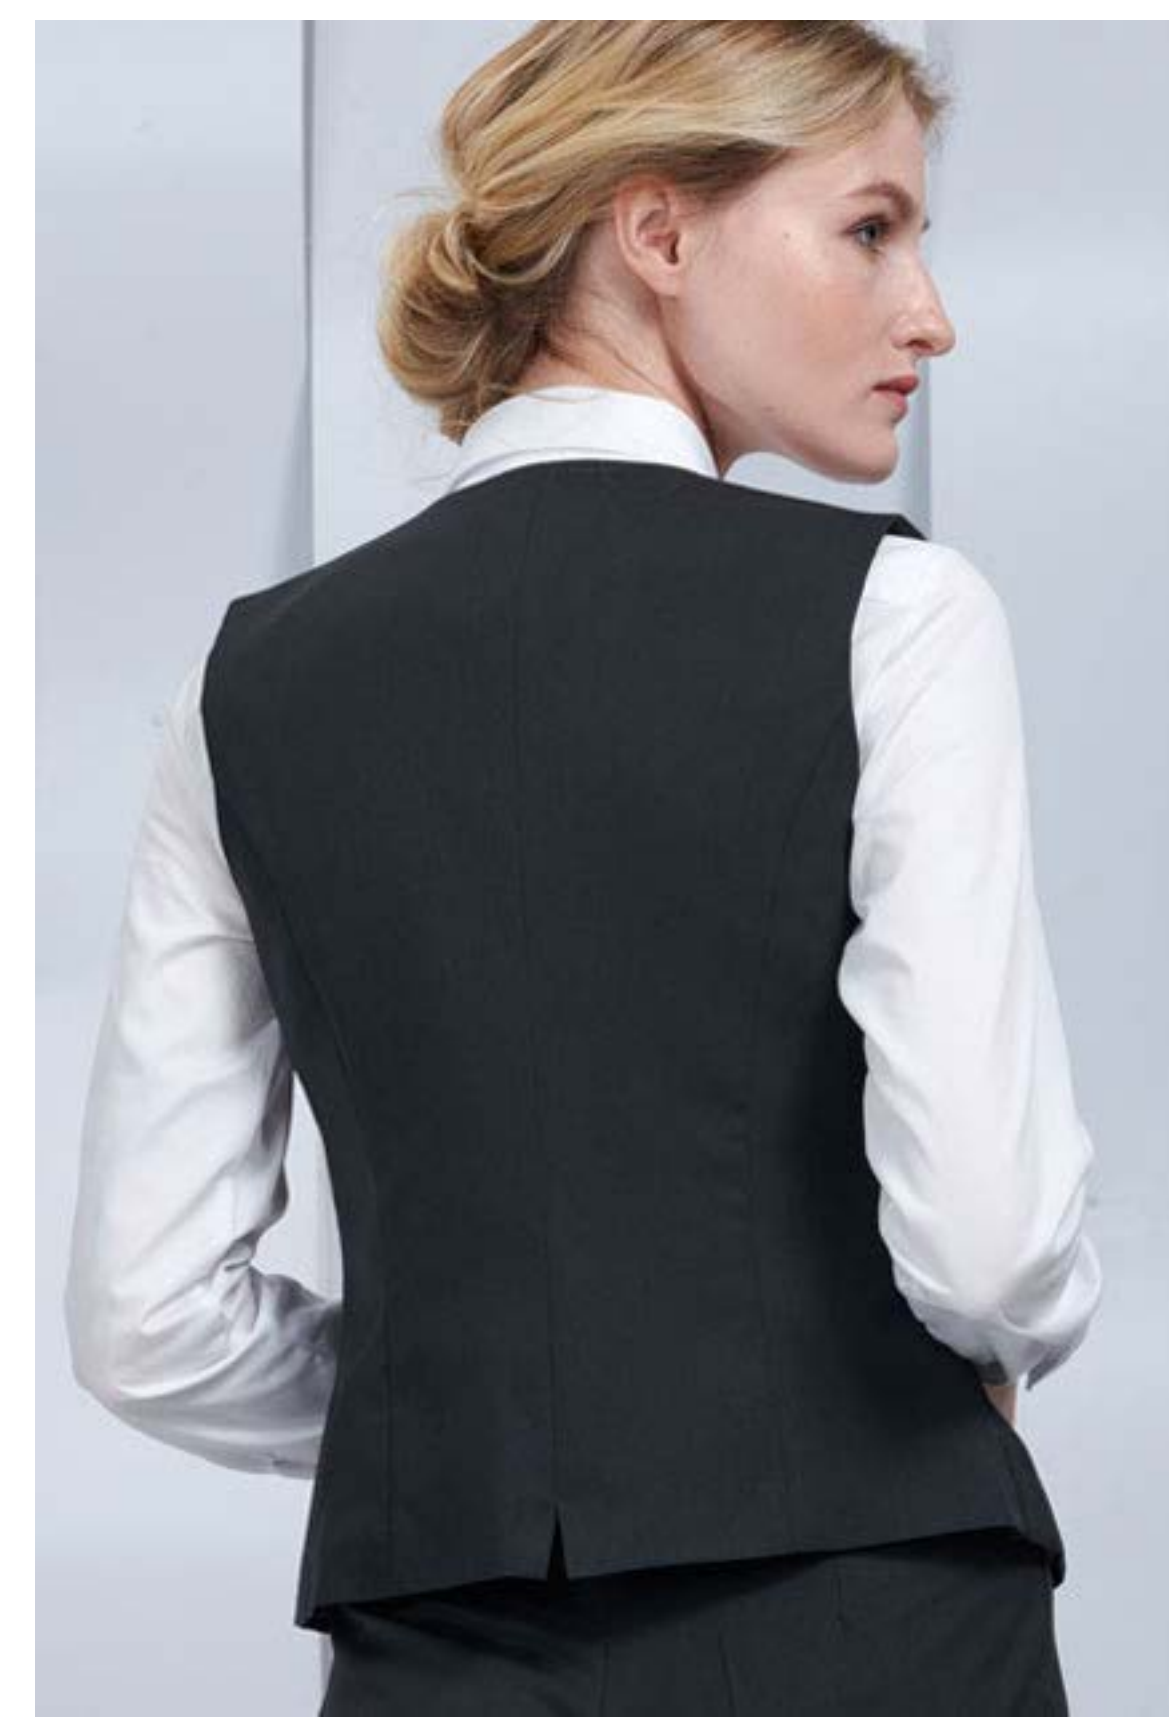

ЖИЛЕТ ЖЕНСКИЙ

АРТИКУЛ: V841 (Gray/12463)

Состав: 32% вискоза, 66% пэ, 2% эл

3 175 ₺