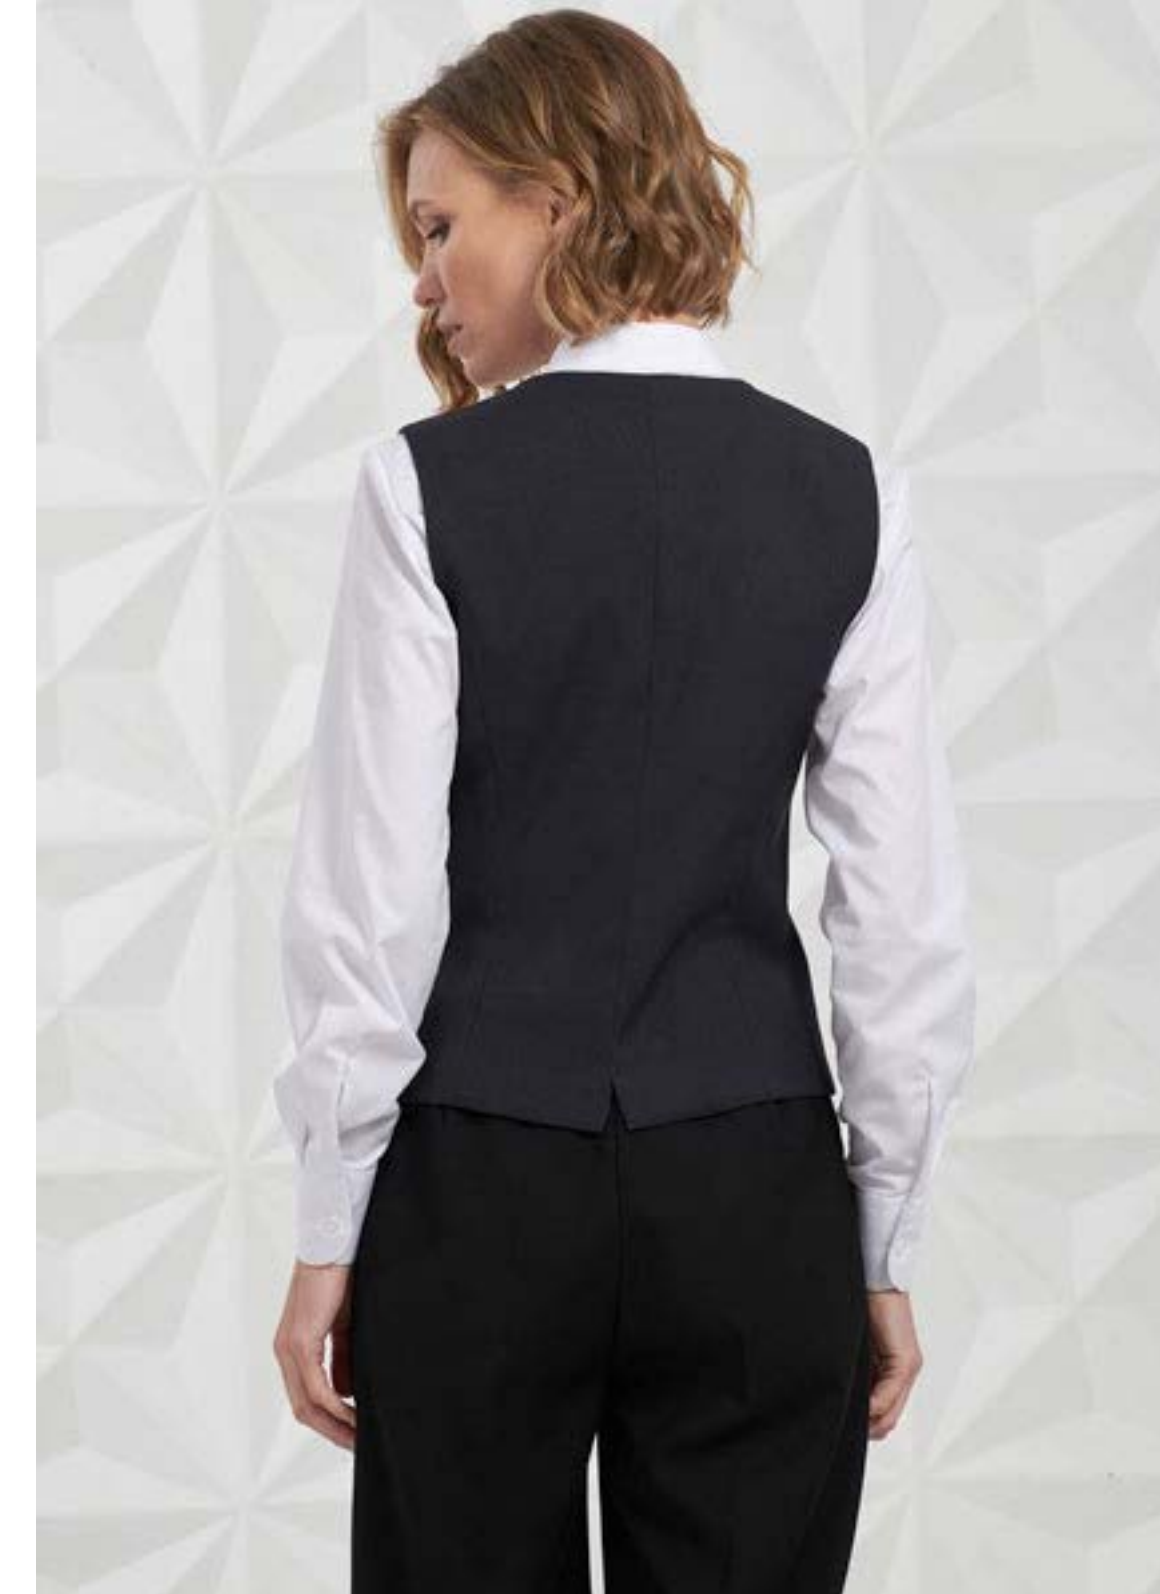

БРЮКИ ЖЕНСКИЕ

АРТИКУЛ: T146 (Black/20601/1)

Состав: 32% вискоза, 66% пэ, 2% эл

3 200 ₺