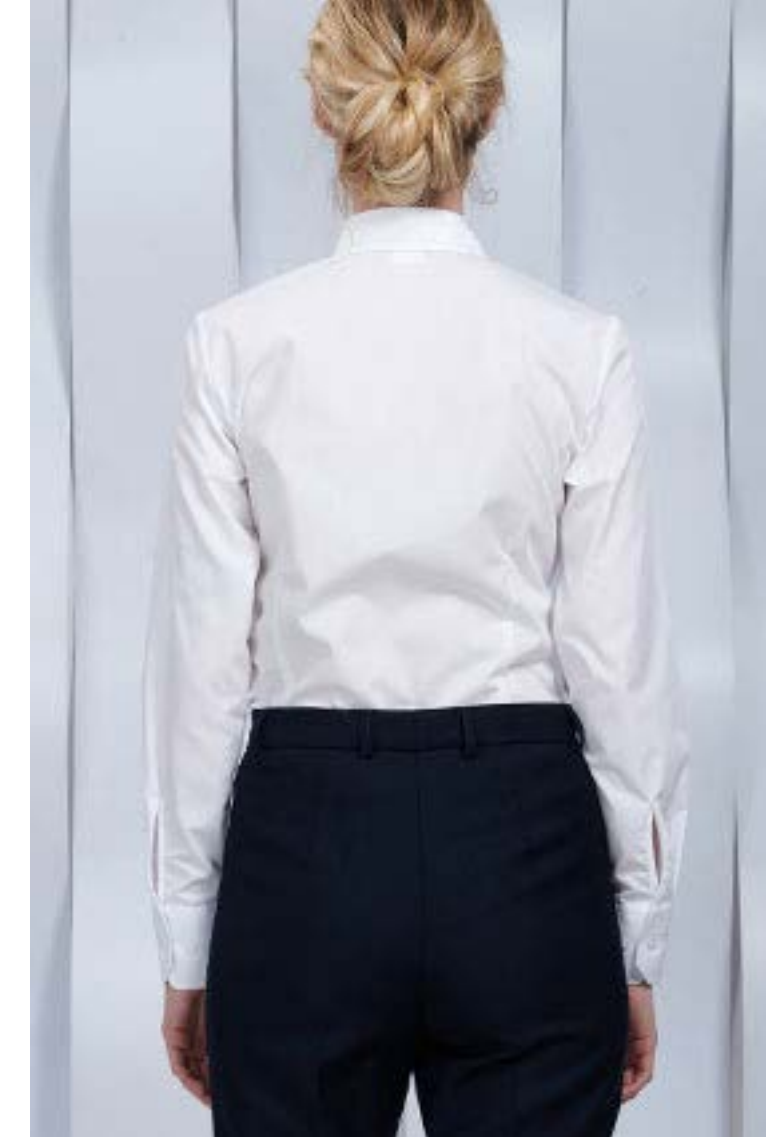

БЛУЗКА ЖЕНСКАЯ ДЛИННЫЙ РУКАВ

Артикул: B071(White/20001)

Состав: 80% хлопок, 20% пэ

3 105 ₺

БЛУЗКА ЖЕНСКАЯ ДЛИННЫЙ РУКАВ

Артикул: B121 (White/10060)

Состав: 63% хлопок, 34% пэ, 3% эл

2 860 ₺