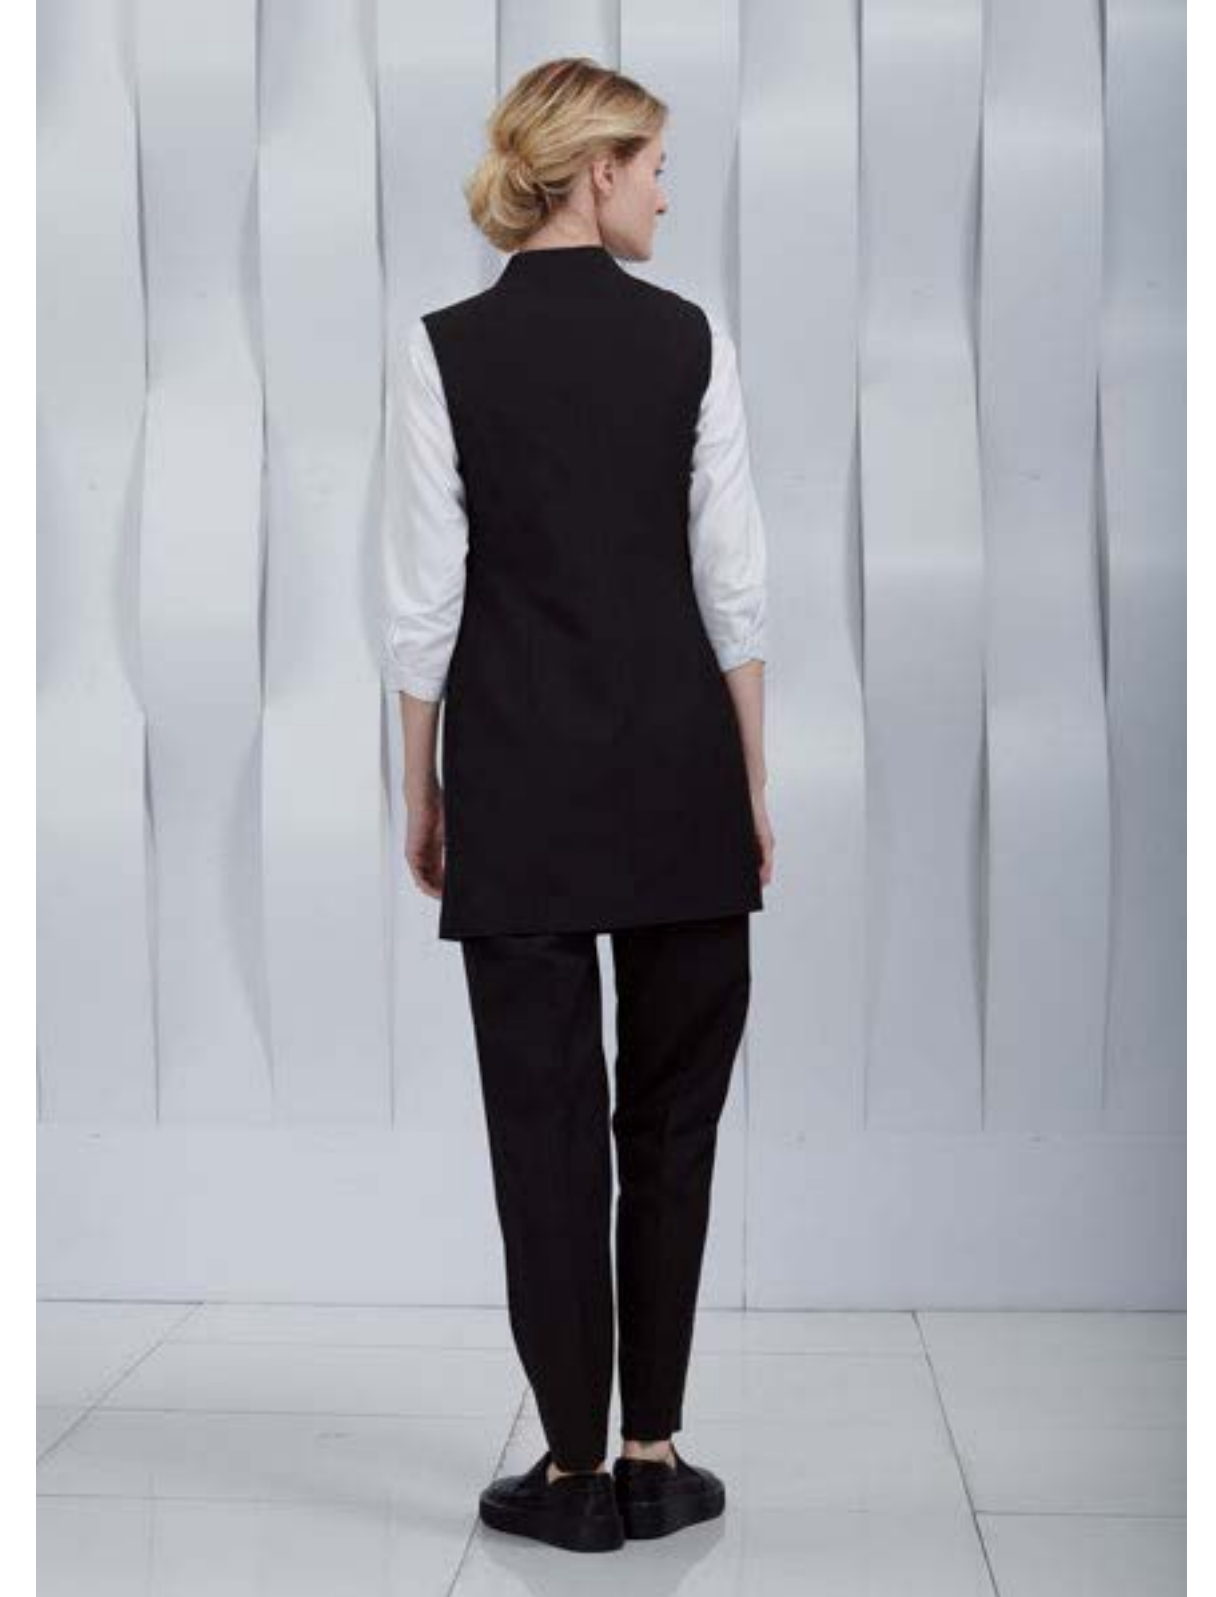

БРЮКИ ЖЕНСКИЕ

АРТИКУЛ: T146 (Brown/20601/3)

Состав: 32% вискоза, 66% пэ, 2% эл

3 200 ₺