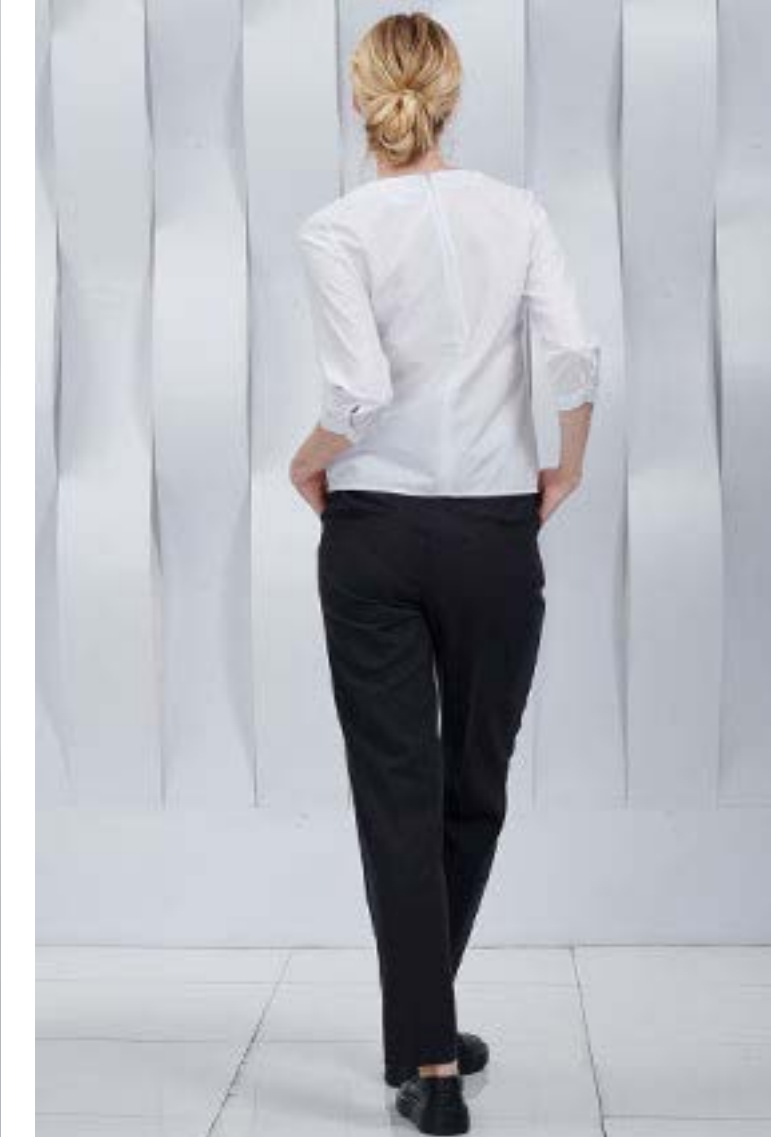

БРЮКИ ЖЕНСКИЕ

АТИКУЛ: T146 (Gray/12284)

Состав: 43% шерсть, 53% пэ, 4% эл

4 480 ₺