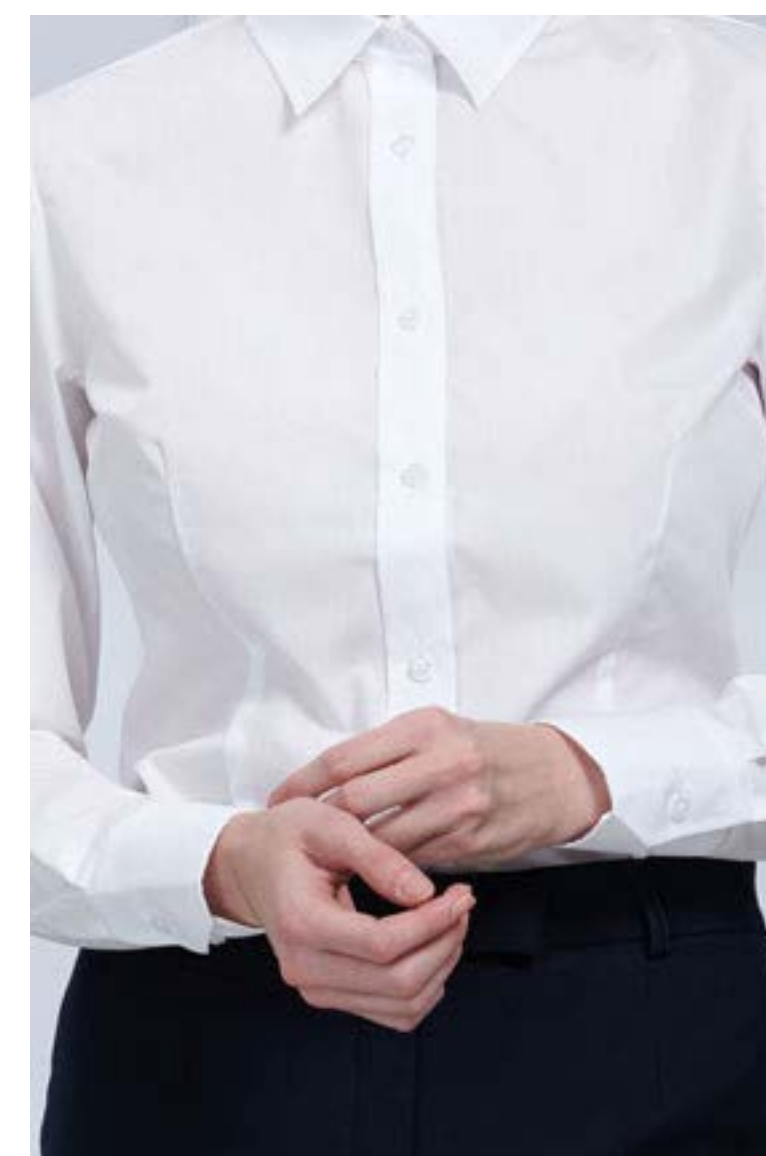

БЛУЗКА ЖЕНСКАЯ ДЛИННЫЙ РУКАВ

Артикул: B071(White/20001)

Состав: 80% хлопок, 20% пэ

3 105 ₺

БЛУЗКА ЖЕНСКАЯ ДЛИННЫЙ РУКАВ

Артикул: B121 (White/10060)

Состав: 63% хлопок, 34% пэ, 3% эл

2 860 ₺