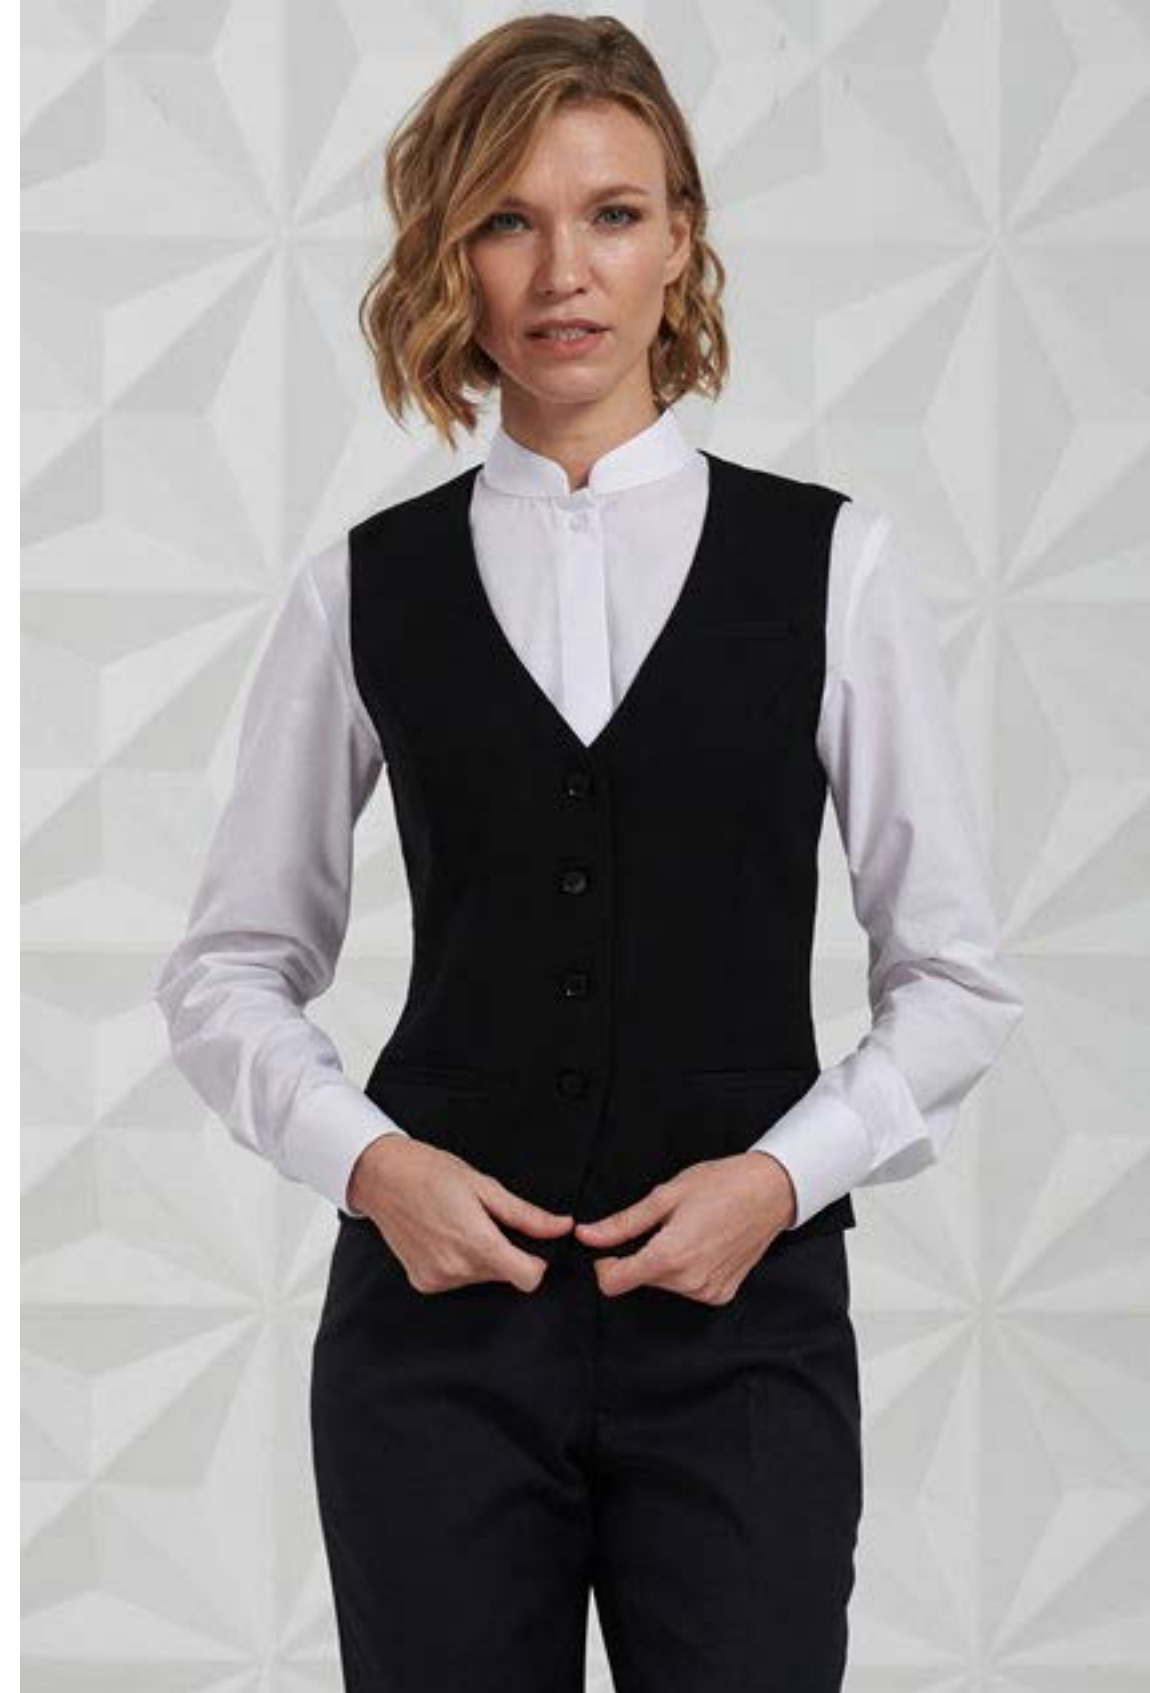

АРТИКУЛ: V841 (Gray/20601/2)

Состав: 32% вискоза, 66% пэ, 2% эл

3 175 ₺

ЮБКА ЖЕНСКАЯ

АРТИКУЛ: S184 (Black/20601/1)

Состав: 32% вискоза, 66% пэ, 2% эл

2 580 ₺

ЖИЛЕТ ЖЕНСКИЙ