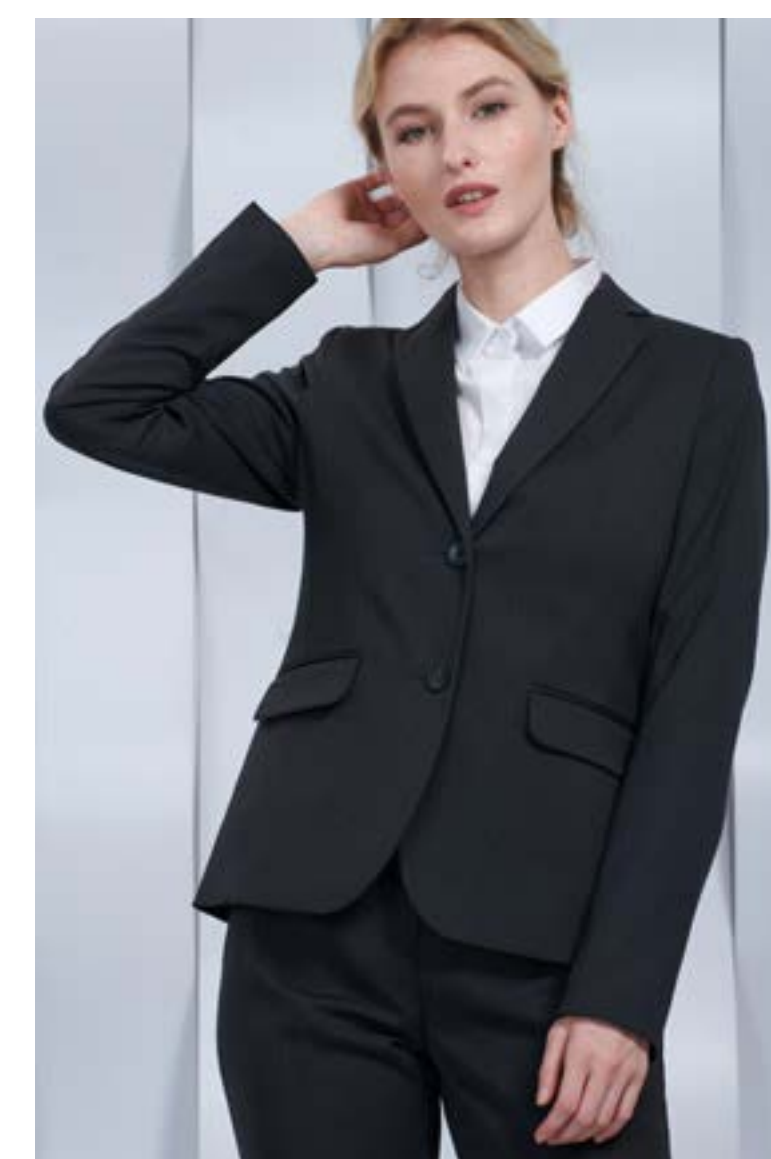

ЖАКЕТ ЖЕНСКИЙ

АРТИКУЛ: J149 (Gray/12463)

Состав: 32% вискоза, 66% пэ, 2% эл

6 930 ₺