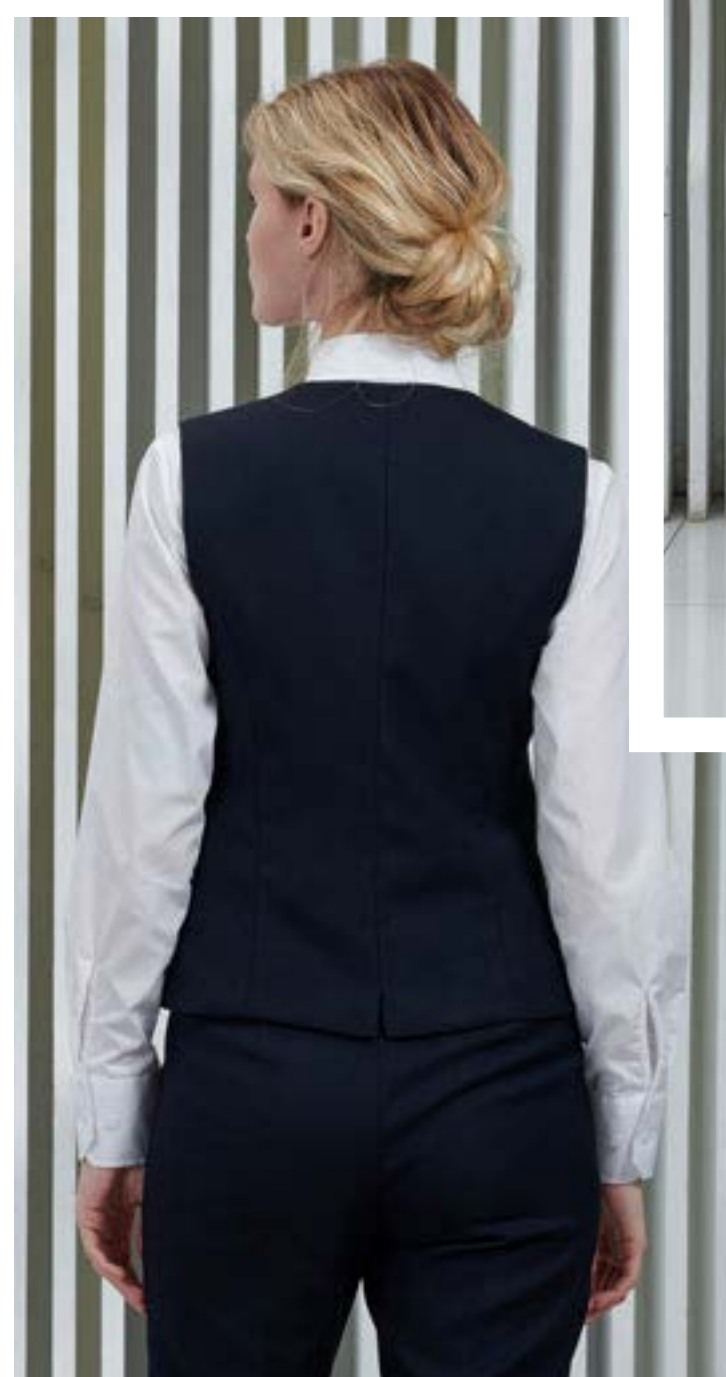

ЖИЛЕТ ЖЕНСКИЙ

АРТИКУЛ: V841
(Blue/20601/3170)

Состав: 32% вискоза, 66% пэ,
2% эл

3 175 ₺