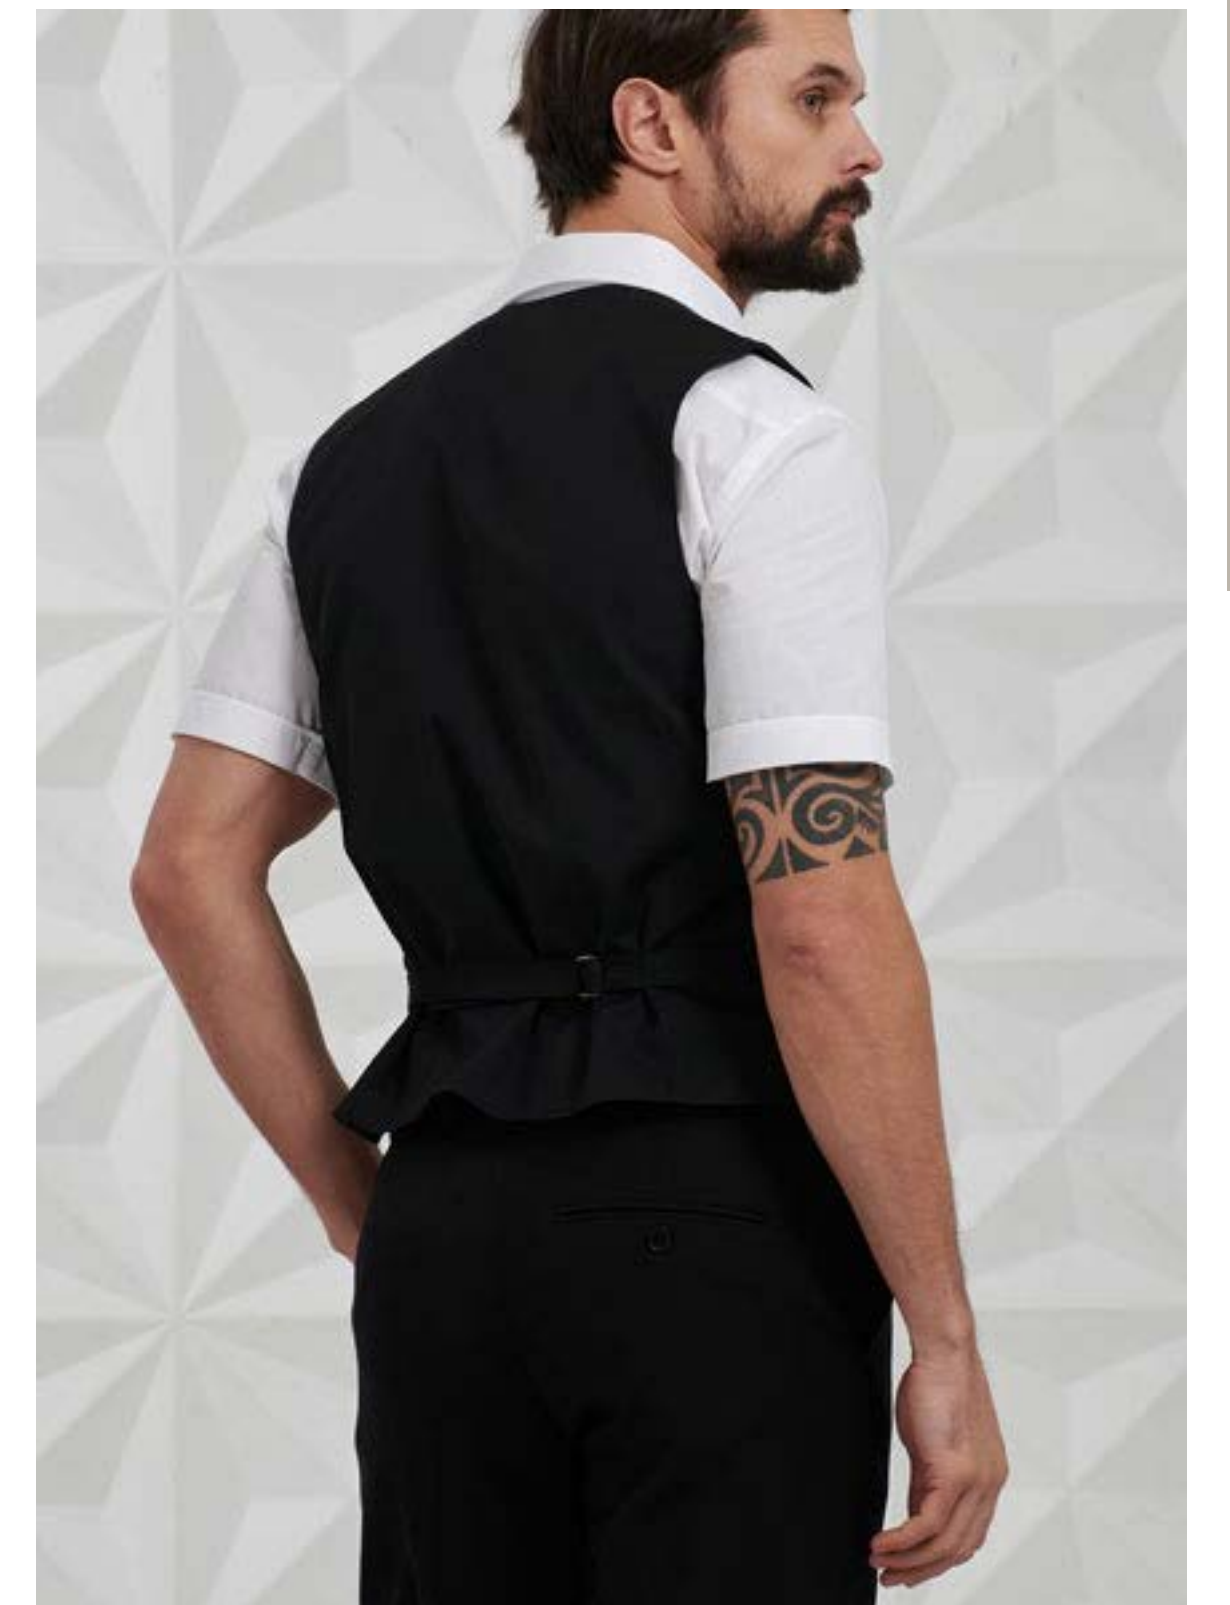

2 580 ₺

MULTI-КОЛЛЕКЦИЯ

ЦВЕТ: ЧЁРНЫЙ

ПИДЖАК МУЖСКОЙ

АРТИКУЛ: MJ136212 (Black/20601/1)

Состав: 32% вискоза, 66% пэ, 2% эл

7020 ₺

ЖИЛЕТ МУЖСКОЙ