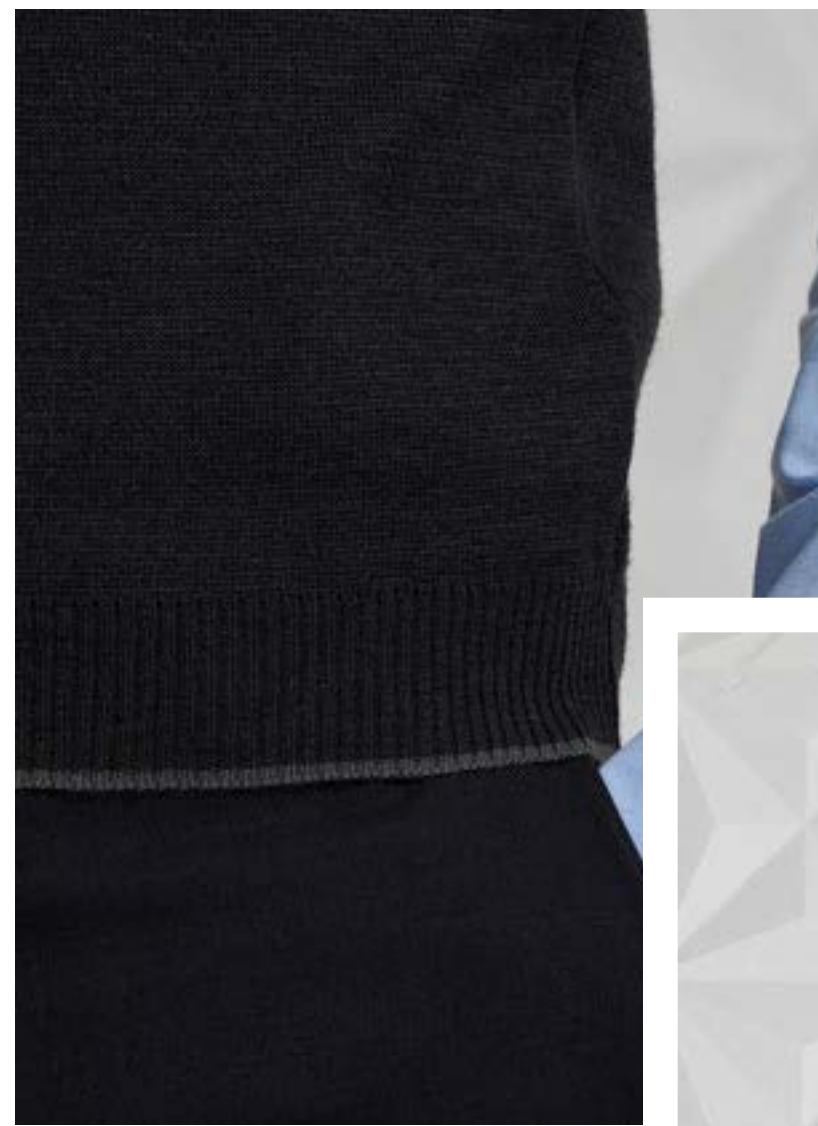

АРТИКУЛ: MJ136212 (Gray/12463)

Состав: 32% вискоза, 66% пэ, 2% эл

7 020 ₺

ЖИЛЕТ МУЖСКОЙ

Артикул: MV1825 (Gray/12463)

Состав: 32% вискоза, 66% пэ, 2% эл

3190 ₺

**ЖИЛЕТ
ТРИКОТАЖНЫЙ
МУЖСКОЙ**